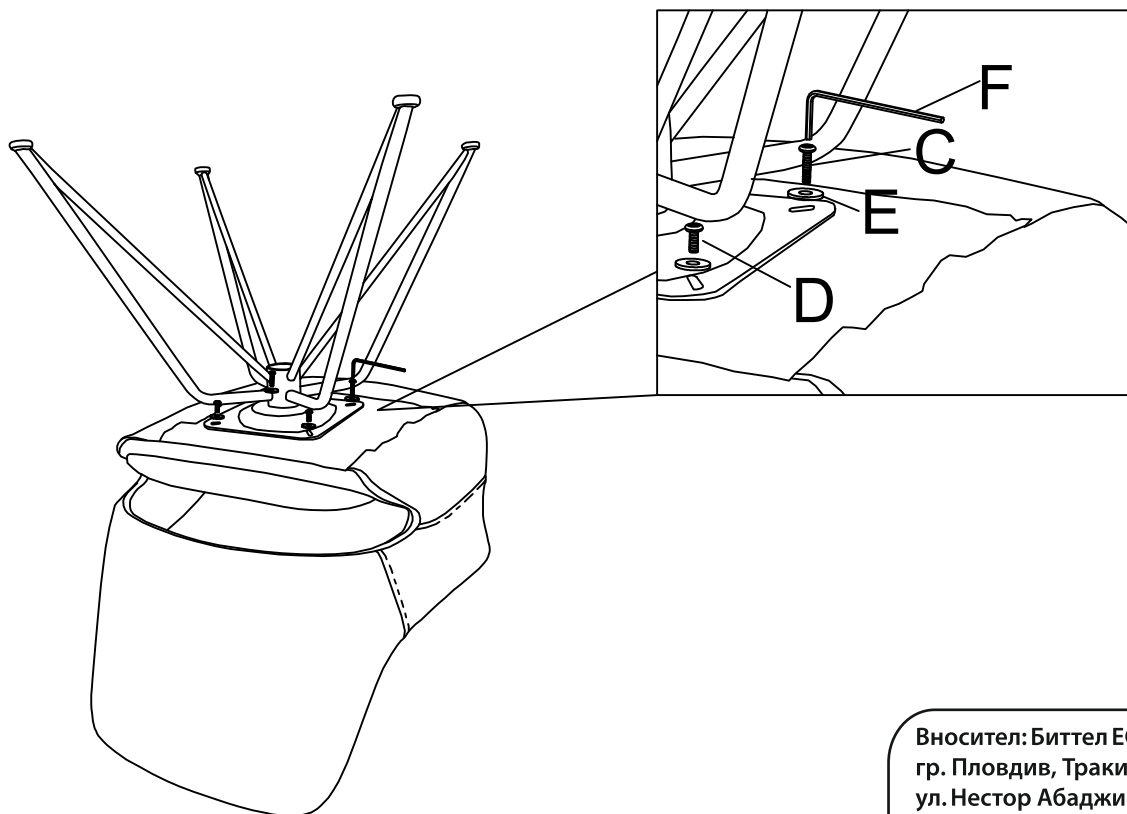

ИНСТРУКЦИЯ ЗА МОНТАЖ НА ТРАПЕЗЕН СТОЛ CARMEN - DEVON

A		1 бр.
B		1 бр.
C		2 бр.
D		2 бр.
E		4 бр.
F		1 бр.

Carmen

Вносител: Биттел ЕООД
гр. Пловдив, Тракия
ул. Нестор Абаджиев 13
БУЛСТАТ: 115163890
Тел: +359 32 27 00 27
www.bittel.bg

Максимално натоварване: 120 кг