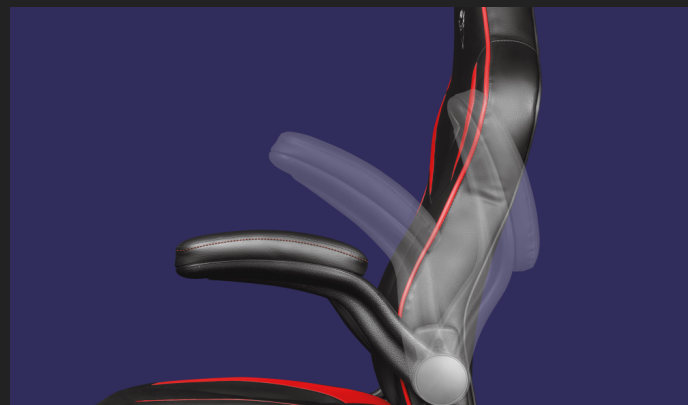

**#24219**

Геймърски стол

Напълно регулируем геймърски стол със здрава конструкция и меки подлакътници за удобство при игра

Key features

- Лесно регулирайте облегалката и наклонящата се седалка по ваш вкус
- Облегнете се на меките, удобни възглавнички на сгъваемите подлакътници
- Регулирайте лесно височината с газовия амортизатор от клас 4
- Поддържа тегло до 150 кг благодарение на дървената рамка
- Устойчивите колела и изцяло въртящата се на 360° седалка позволяват свобода на движение
- Подходящ за геймъри с дължина между 160 и 190 см

Fully Adjustable

The chair is fully 360° rotatable for free, easy movement. The class 4 gas lift lets you position your chair at the perfect height, and the tilting seat and backrest with locking possibilities allow you to secure the right angle for looking at your screen.

Durability for Every Gamer

The Trust Ravy is built to fit any gamer. A sturdy wooden frame supports up to 150kg and the chair design is suitable for gamers between 160 and 190cm in length.

Comfort is Key

Stay comfortable throughout even the longest of sessions. The soft arm rests are conveniently cushioned to give your arms a good rest – and you can fold them away if you need to take a different approach.