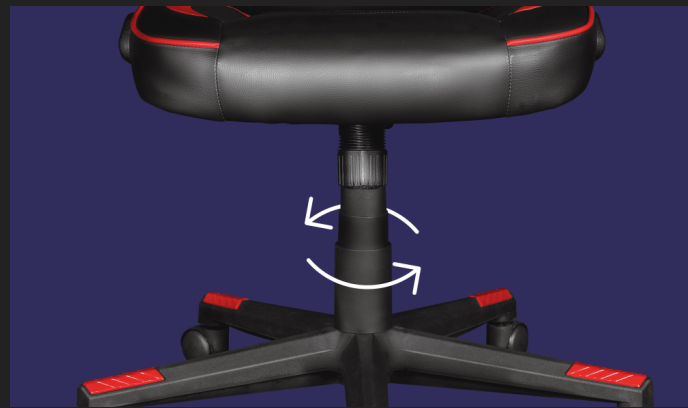

**#24219**

Геймърски стол

Напълно регулируем геймърски стол със здрава конструкция и меки подлакътници за удобство при игра

Key features

- Лесно регулирайте облегалката и наклонящата се седалка по ваш вкус
- Облегнете се на меките, удобни възглавнички на сгъваемите подлакътници
- Регулирайте лесно височината с газовия амортизатор от клас 4
- Поддържа тегло до 150 кг благодарение на дървената рамка
- Устойчивите колела и изцяло въртящата се на 360° седалка позволяват свобода на движение
- Подходящ за геймъри с дължина между 160 и 190 см

What's in the box

- Геймърски стол
- Инструменти и материали за монтаж
- Ръководство за потребителя

Master Your Setup

The most prominent feature of your whole setup, your gaming chair can steal the show for both its comfort and its style. The Trust Ravy GXT Gaming Chair has plenty of both. A fully adjustable sleek design, with comfortable padding, makes this the ideal chair to support you on your next mission.

Fully Adjustable

The chair is fully 360° rotatable for free, easy movement. The class 4 gas lift lets you position your chair at the perfect height, and the tilting seat and backrest with locking possibilities allow you to secure the right angle for looking at your screen.

Durability for Every Gamer

The Trust Ravy is built to fit any gamer. A sturdy wooden frame supports up to 150kg and the chair design is suitable for gamers between 160 and 190cm in length.

Comfort is Key