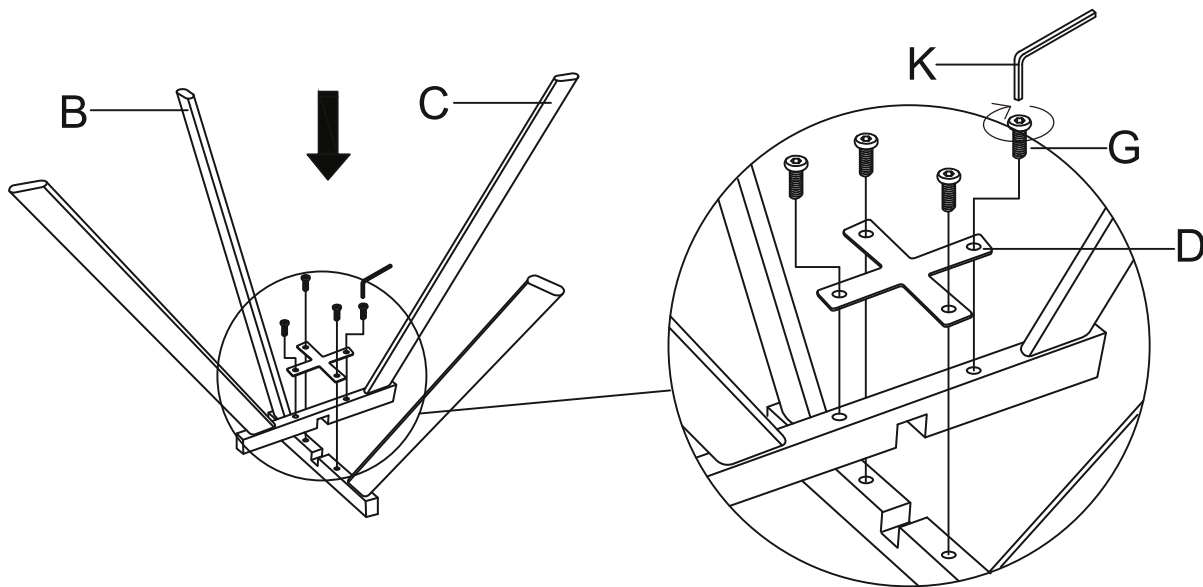

# Инструкция за монтаж на трапезен стол MARSALA

A.x1 	B.x1 	C.x1 	D.x1 	E.x1 	F.x2  18x8x10mm
G.x4  M6x13mm	H.x6  M6x20mm	I.x2  M6x30mm	J.x8 	K.x1  5#	

1

2

# Инструкция за монтаж на трапезен стол MARSALA

A.x1 	B.x1 	C.x1 	D.x1 	E.x1 	F.x2  18x8x10mm
G.x4  M6x13mm	H.x6  M6x20mm	I.x2  M6x30mm	J.x8 	K.x1  5#	

3

4

Вносител: Биттел ЕООД  
гр. Пловдив, Тракия  
ул. Нестор Абаджиев 13  
ЕИК: 115163890  
Тел: +359 32 27 00 27  
[www.bittel.bg](http://www.bittel.bg)

*Carmen*

Максимално натоварване: 120 кг