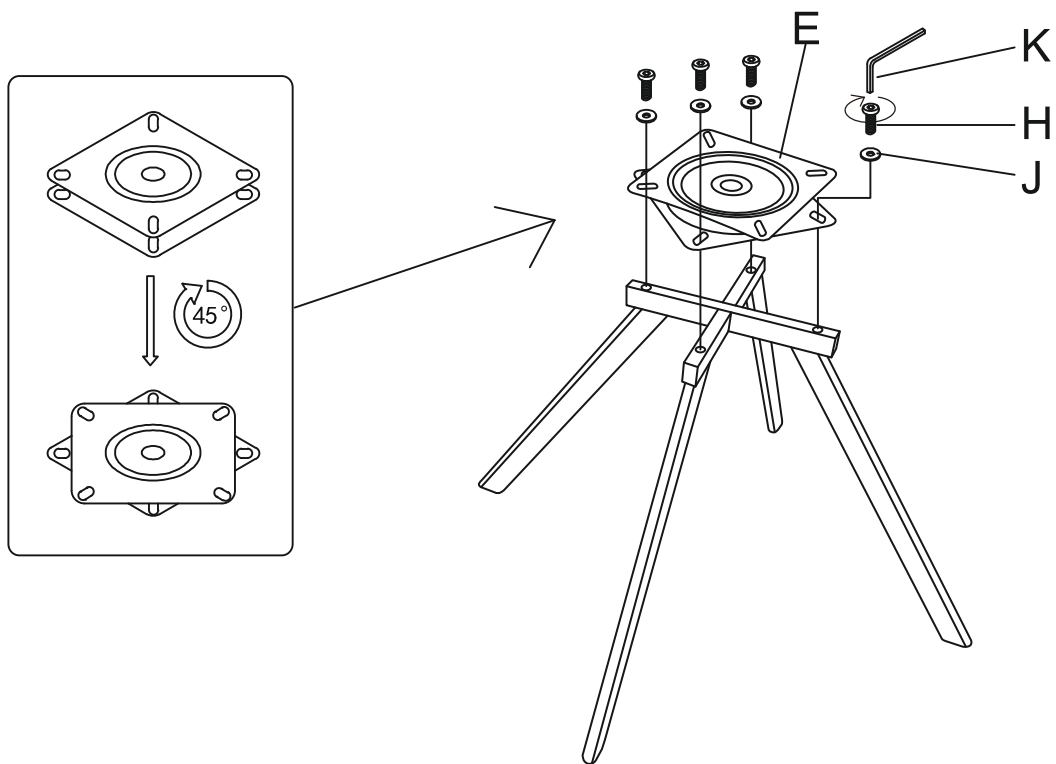

# Инструкция за монтаж на трапезен стол MARSALA

A.x1 	B.x1 	C.x1 	D.x1 	E.x1 	F.x2  18x8x10mm
G.x4  M6x13mm	H.x6  M6x20mm	I.x2  M6x30mm	J.x8 	K.x1  5#	

1

2

# Инструкция за монтаж на трапезен стол MARSALA

A.x1 	B.x1 	C.x1 	D.x1 	E.x1 	F.x2  18x8x10mm
G.x4  M6x13mm	H.x6  M6x20mm	I.x2  M6x30mm	J.x8 	K.x1  5#	

3

4

Вносител: Биттел ЕООД  
гр. Пловдив, Тракия  
ул. Нестор Абаджиев 13  
ЕИК: 115163890  
Тел: +359 32 27 00 27  
[www.bittel.bg](http://www.bittel.bg)

*Carmen*

Максимално натоварване: 120 кг