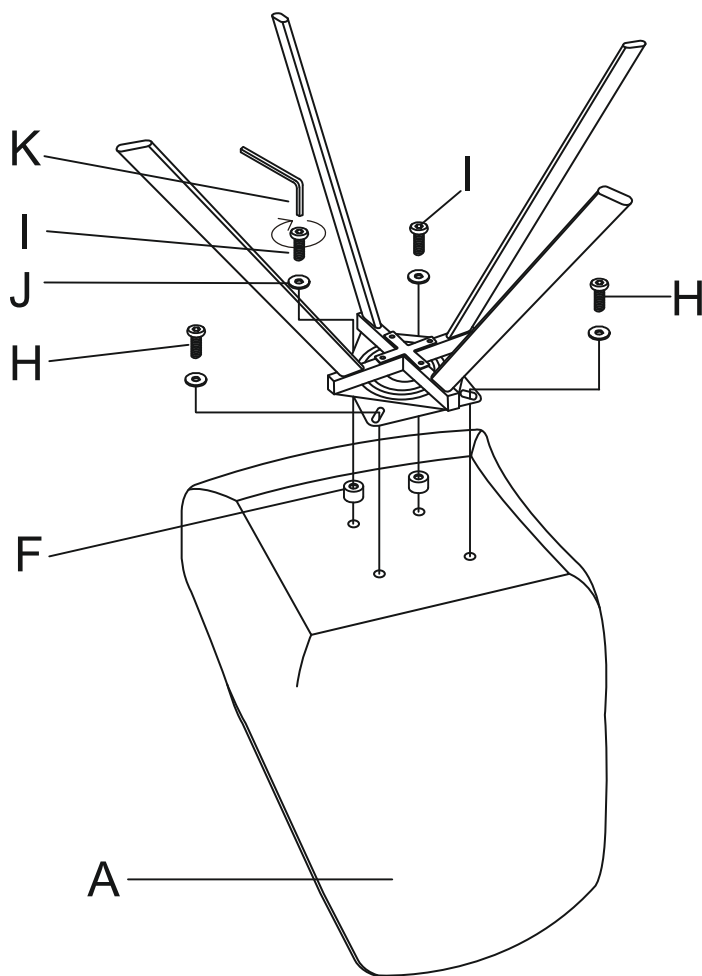

# Инструкция за монтаж на трапезен стол MARSALA

A.x1 	B.x1 	C.x1 	D.x1 	E.x1 	F.x2  18x8x10mm
G.x4  M6x13mm	H.x6  M6x20mm	I.x2  M6x30mm	J.x8 	K.x1  5#	

1

2

# Инструкция за монтаж на трапезен стол MARSALA

A.x1 	B.x1 	C.x1 	D.x1 	E.x1 	F.x2  18x8x10mm
G.x4  M6x13mm	H.x6  M6x20mm	I.x2  M6x30mm	J.x8 	K.x1  5#	

3

4

Вносител: Биттел ЕООД  
гр. Пловдив, Тракия  
ул. Нестор Абаджиев 13  
ЕИК: 115163890  
Тел: +359 32 27 00 27  
[www.bittel.bg](http://www.bittel.bg)

*Carmen*

Максимално натоварване: 120 кг