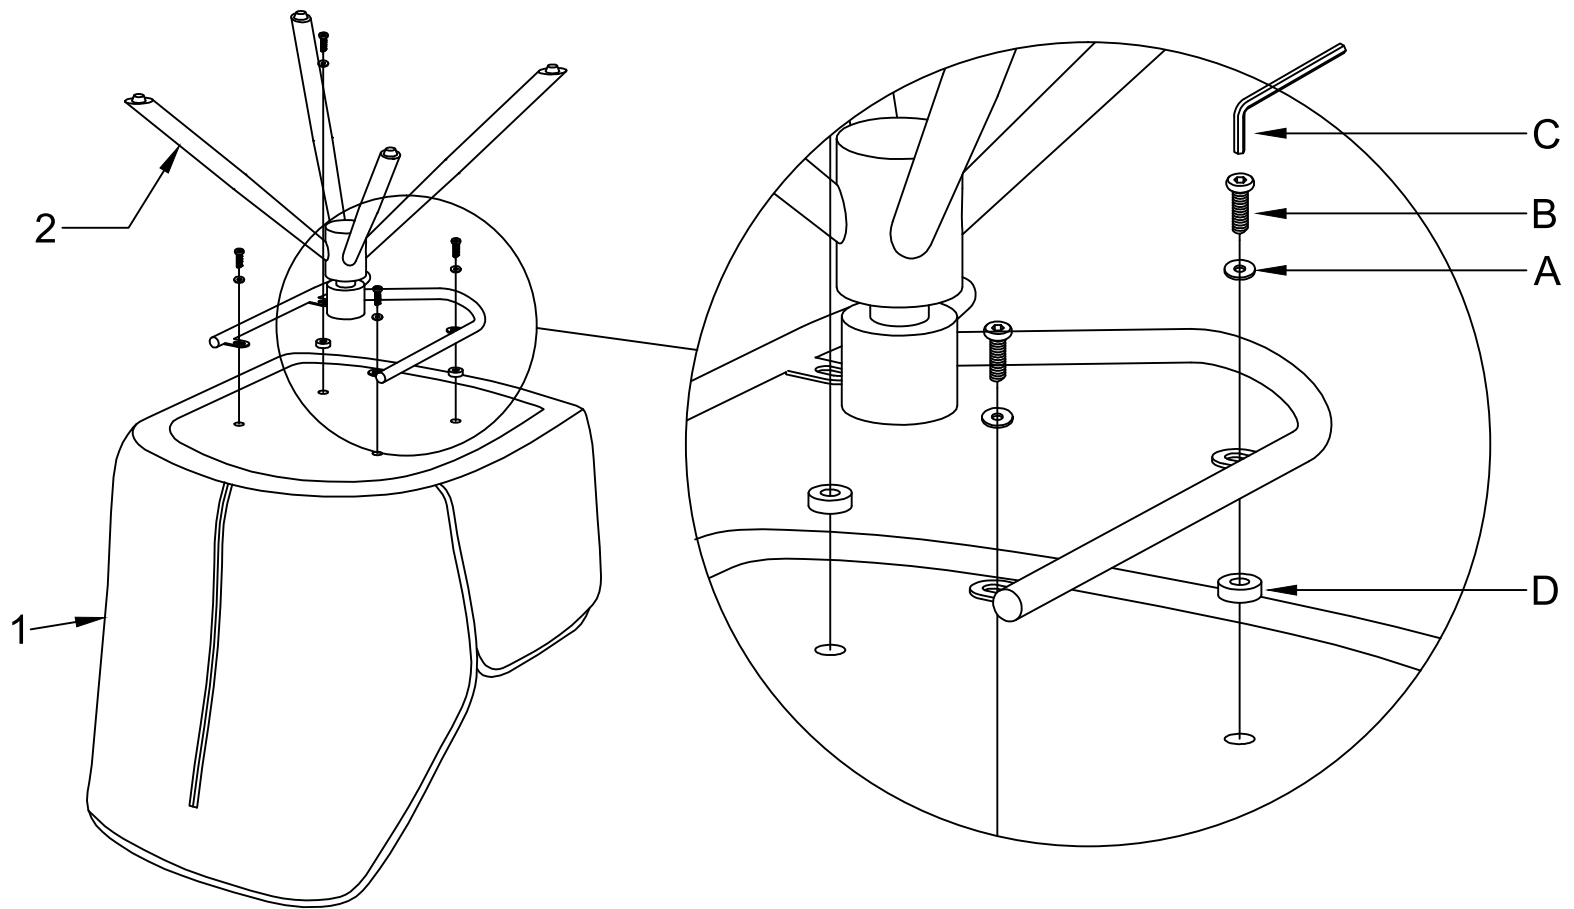

Инструкция за монтаж на трапезен стол PRATO

1

2

1	1x
2	1x

1/2

<p>A M6X20</p>  <p>4x</p>	<p>B □□□□</p>  <p>4x</p>	<p>C 4MM</p>  <p>1x</p>	<p>D □□□□</p>  <p>2x</p>		
---	--	---	--	--	--

Инструкция за монтаж на трапезен стол PRATO

I.

1

2

Carmen

Вносител: Биттел ЕООД
гр. Пловдив, Тракия
ул. Нестор Абаджиев 13
ЕИК: 115163890
Тел: +359 32 27 00 27
www.bittel.bg

Максимално натоварване: 120 кг

2/2