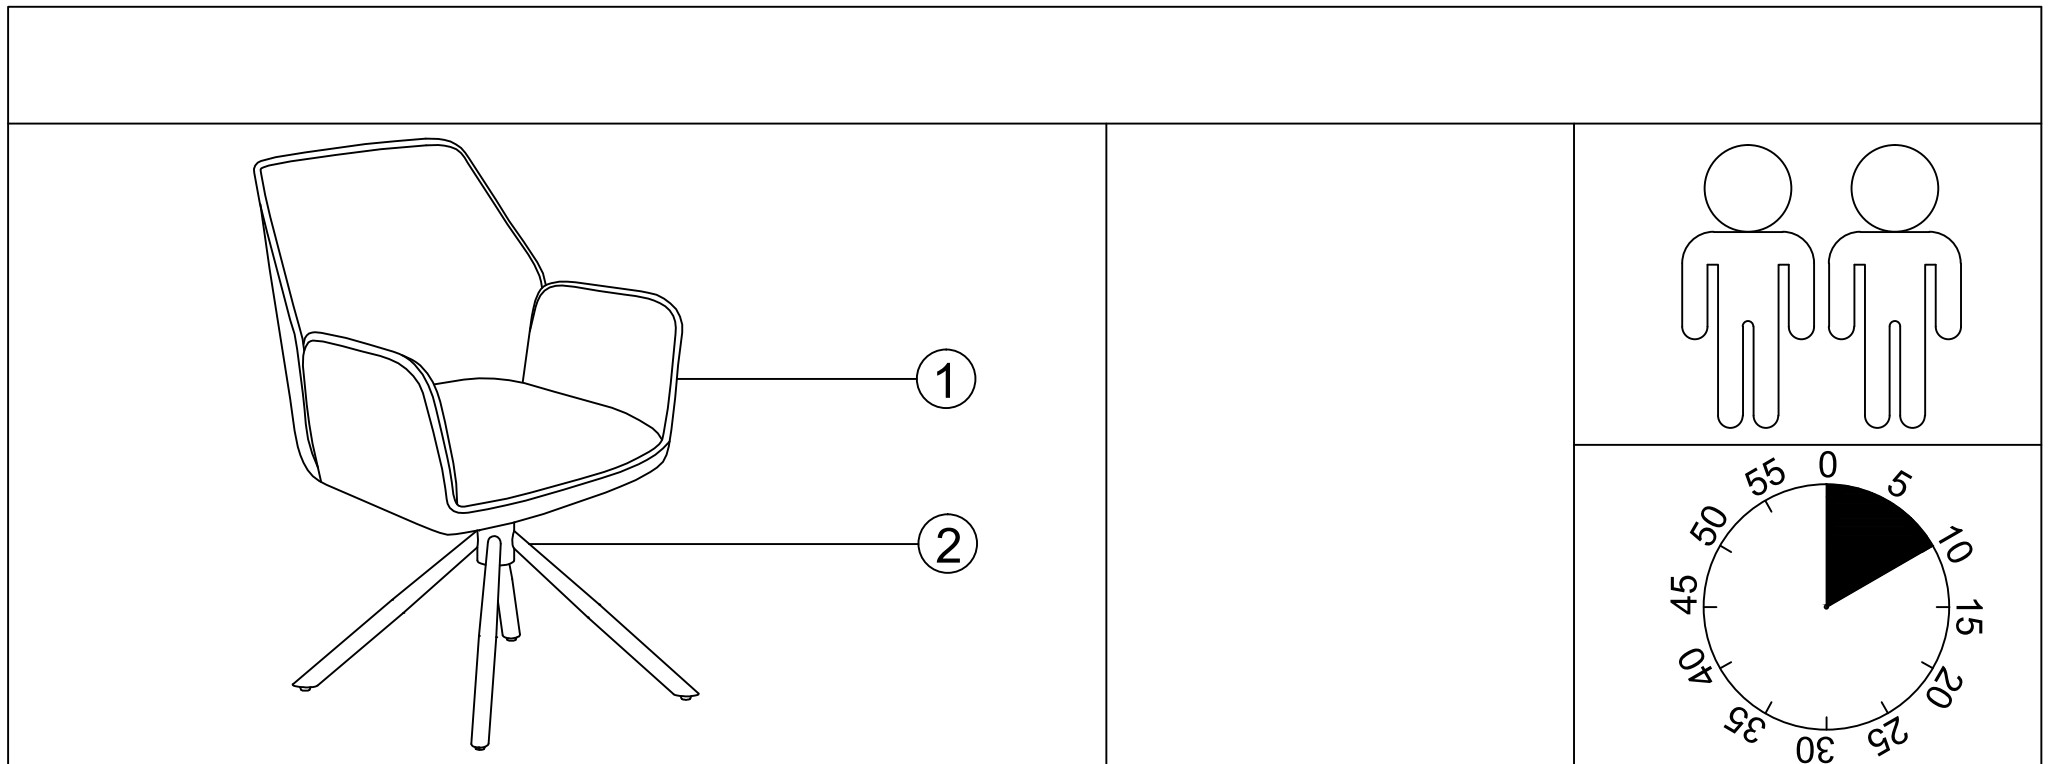

Инструкция за монтаж на трапезен стол PRATO

1

2

1	1x
2	1x

1/2

<p>A M6X20</p>  <p>4x</p>	<p>B □□□□</p>  <p>4x</p>	<p>C 4MM</p>  <p>1x</p>	<p>D □□□□</p>  <p>2x</p>		
---	--	---	--	--	--

Инструкция за монтаж на трапезен стол PRATO

I.

1

2

Carmen

Вносител: Биттел ЕООД
гр. Пловдив, Тракия
ул. Нестор Абаджиев 13
ЕИК: 115163890
Тел: +359 32 27 00 27
www.bittel.bg

Максимално натоварване: 120 кг

2/2