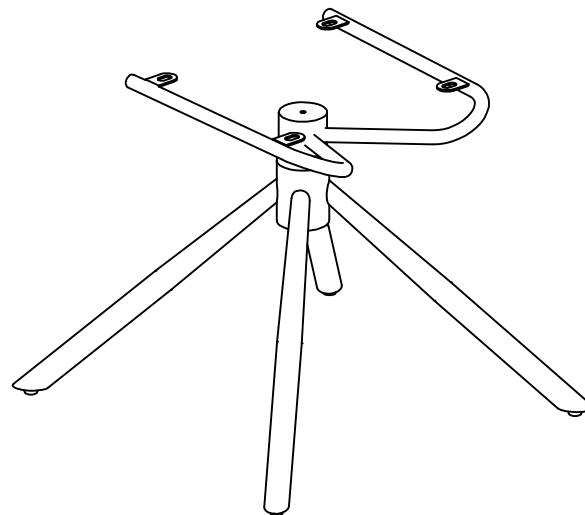

Инструкция за монтаж на трапезен стол PRATO

1

2

1	1x
2	1x

1/2

<p>A M6X20</p>  <p>4x</p>	<p>B □□□□</p>  <p>4x</p>	<p>C 4MM</p>  <p>1x</p>	<p>D □□□□</p>  <p>2x</p>		
---	--	---	--	--	--

Инструкция за монтаж на трапезен стол PRATO

I.

1

2

Carmen

Вносител: Биттел ЕООД
гр. Пловдив, Тракия
ул. Нестор Абаджиев 13
ЕИК: 115163890
Тел: +359 32 27 00 27
www.bittel.bg

Максимално натоварване: 120 кг

2/2