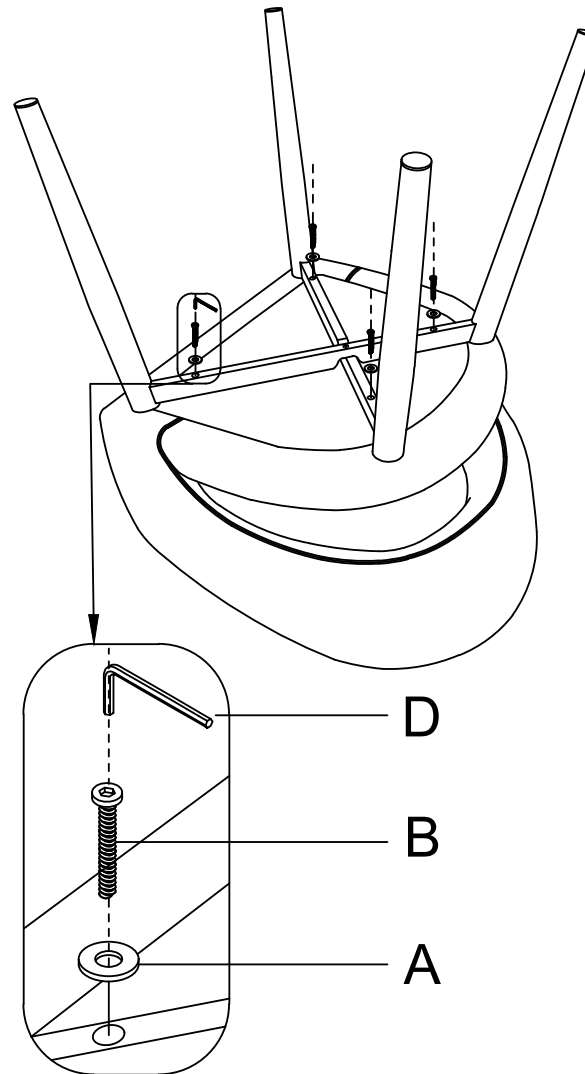

Инструкция за монтаж на трапезен стол MESA

Carmen

A	 <p>x5 Ø6*Ø16MM</p>	 <p>x4 M6*55mm</p>	 <p>x4 M6*35mm</p>	 <p>x1 5#</p>
---	--	---	---	---

1.

2.

3.

Максимално натоварване: 120 кг

Вносител: "Биттел" ЕООД
 гр. Пловдив, Тракия
 ул. "Нестор Абаджиев" 13
 ЕИК: 115163890
 Тел: +359 32 27 00 27
www.bittel.bg