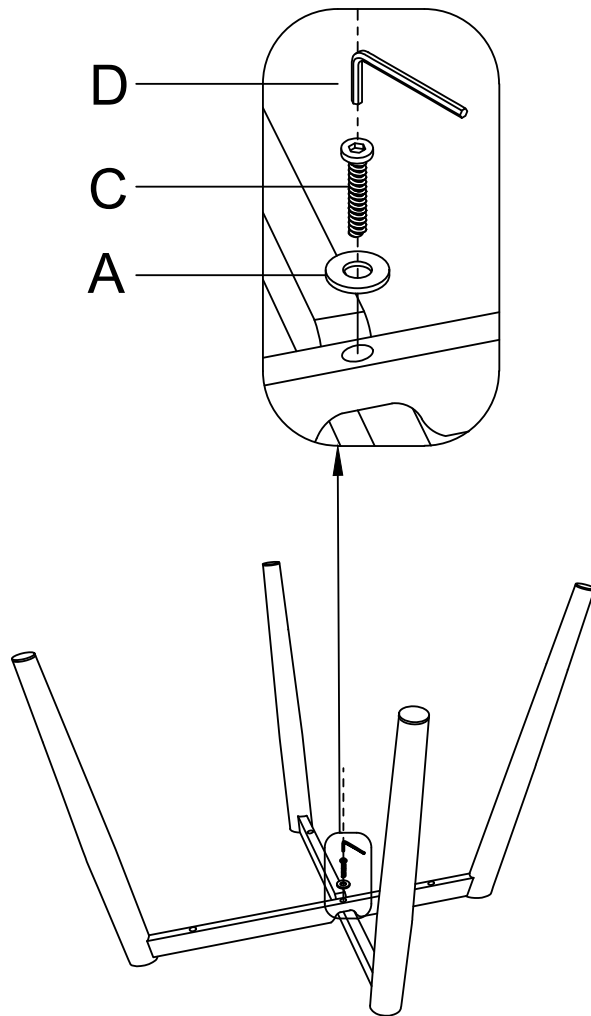

Инструкция за монтаж на трапезен стол MESA

Carmen

A	 <p>x5 Ø6*Ø16MM</p>	 <p>x4 M6*55mm</p>	 <p>x4 M6*35mm</p>	 <p>x1 5#</p>
---	--	---	---	---

1.

2.

3.

Максимално натоварване: 120 кг

Вносител: "Биттел" ЕООД
 гр. Пловдив, Тракия
 ул. "Нестор Абаджиев" 13
 ЕИК: 115163890
 Тел: +359 32 27 00 27
www.bittel.bg