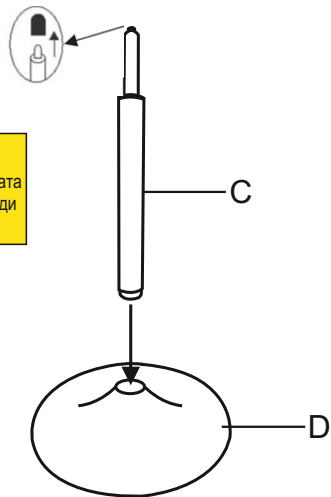

ИНСТРУКЦИЯ ЗА МОНТАЖ НА БАР СТОЛ CASCADE

СТЪПКА 1

Премахнете
пластмасовата
капачка преди
монтаж.

СТЪПКА 2

СТЪПКА 3

СТЪПКА 4

A - седалка + облегалка

E - болт (M6X18mm) x4

B - Механизъм x 1

F- накрайник (M6X18mm) x4

C - амортисьор x 1

G- Шестограм x 1

D - основа x 1

Вносител: Биттел ЕООД
гр. Пловдив, Тракия
ул. Нестор Абаджиев 13
ЕИК: 115163890
Тел: +359 32 27 00 27
www.bittel.bg