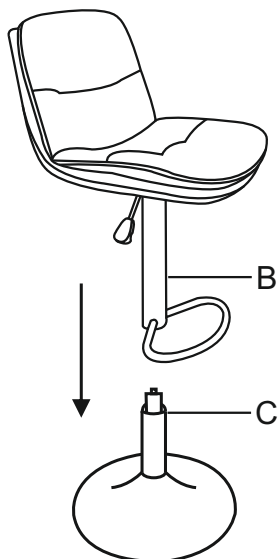

ИНСТРУКЦИЯ ЗА МОНТАЖ НА БАР СТОЛ CASCADE

СТЪПКА 1

Премахнете
пластмасовата
капачка преди
монтаж.

СТЪПКА 2

СТЪПКА 3

СТЪПКА 4

A - седалка + облегалка

E - болт (M6X18mm) x4

B - Механизъм x 1

F- накрайник (M6X18mm) x4

C - амортисьор x 1

G- Шестограм x 1

D - основа x 1

Вносител: Биттел ЕООД
гр. Пловдив, Тракия
ул. Нестор Абаджиев 13
ЕИК: 115163890
Тел: +359 32 27 00 27
www.bittel.bg

Максимално натоварване: 120 кг