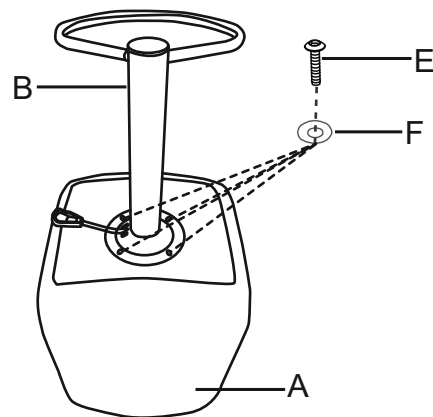

ИНСТРУКЦИЯ ЗА МОНТАЖ НА БАР СТОЛ CASCADE

СТЪПКА 1

Премахнете
пластмасовата
капачка преди
монтаж.

СТЪПКА 2

СТЪПКА 3

СТЪПКА 4

A - седалка + облегалка

E - болт (M6X18mm) x4

B - Механизъм x 1

F- накрайник (M6X18mm) x4

C - амортисьор x 1

G- Шестограм x 1

D - основа x 1

Вносител: Биттел ЕООД
гр. Пловдив, Тракия
ул. Нестор Абаджиев 13
ЕИК: 115163890
Тел: +359 32 27 00 27
www.bittel.bg