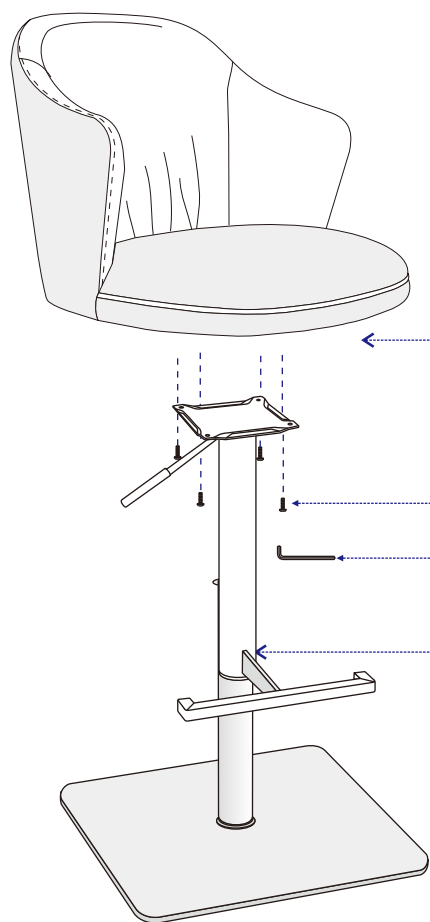

Инструкция за монтаж на бар стол BANKET

1	Седалка	2	Метална основа	3	Болтове	4	Шестограм
					 6x20 (4 бр)		 M5

Carmen

Вносител: "Биттел" ЕООД
гр. Пловдив, Тракия
ул. "Нестор Абаджиев" 13
ЕИК: 115163890
Тел: +359 32 27 00 27
www.bittel.bg