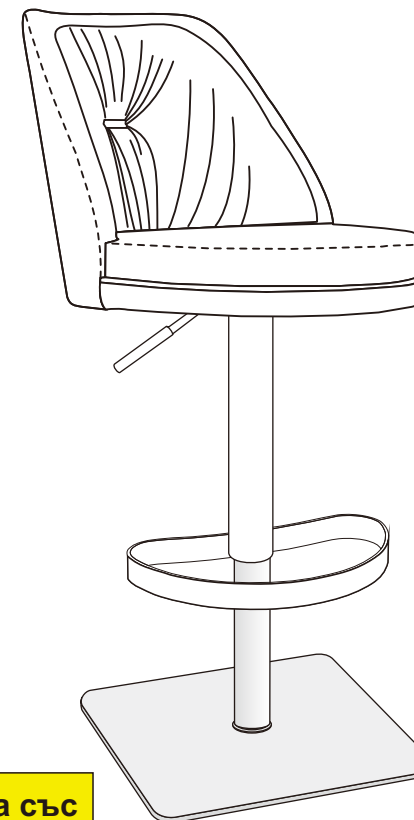

# Инструкция за монтаж на бар стол HAUNA

1	2	3	4
Седалка	Метална основа	Болтове	Шестограм
		 6x20 (4 бр)	 M5

*Carmen*

Вносител: "Биттел" ЕООД  
гр. Пловдив, Тракия  
ул. "Нестор Абаджиев" 13  
ЕИК: 115163890  
Тел: +359 32 27 00 27  
[www.bittel.bg](http://www.bittel.bg)