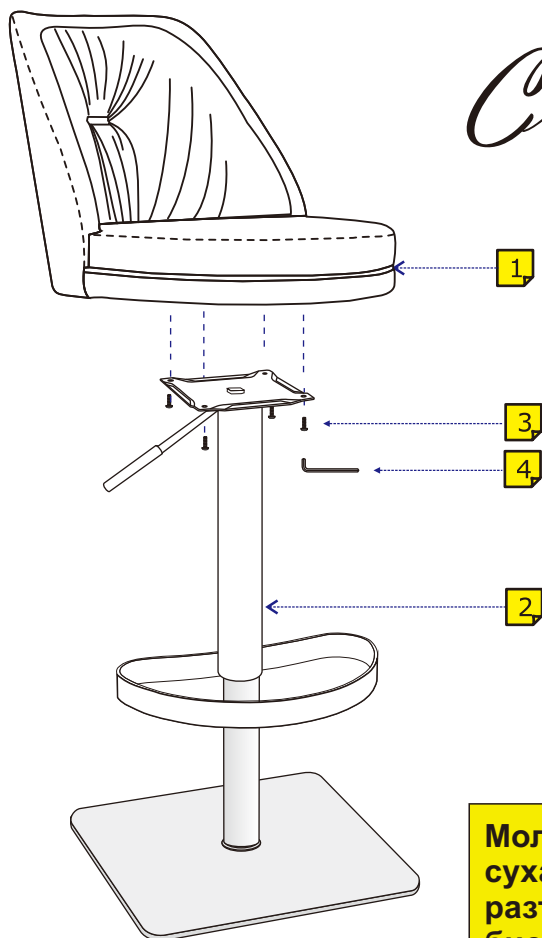

# Инструкция за монтаж на бар стол HAUNA

1	2	3	4
Седалка	Метална основа	Болтове	Шестограм
		 6x20 (4 бр)	 M5

*Carmen*

Вносител: "Биттел" ЕООД  
гр. Пловдив, Тракия  
ул. "Нестор Абаджиев" 13  
ЕИК: 115163890  
Тел: +359 32 27 00 27  
[www.bittel.bg](http://www.bittel.bg)

Моля, почиствайте седалката и облегалката със суха кърпа, напоена с вода или с неутрален разтвор. Не използвайте белина, химически или биологични разтвори.

Максимално натоварване: 120 кг