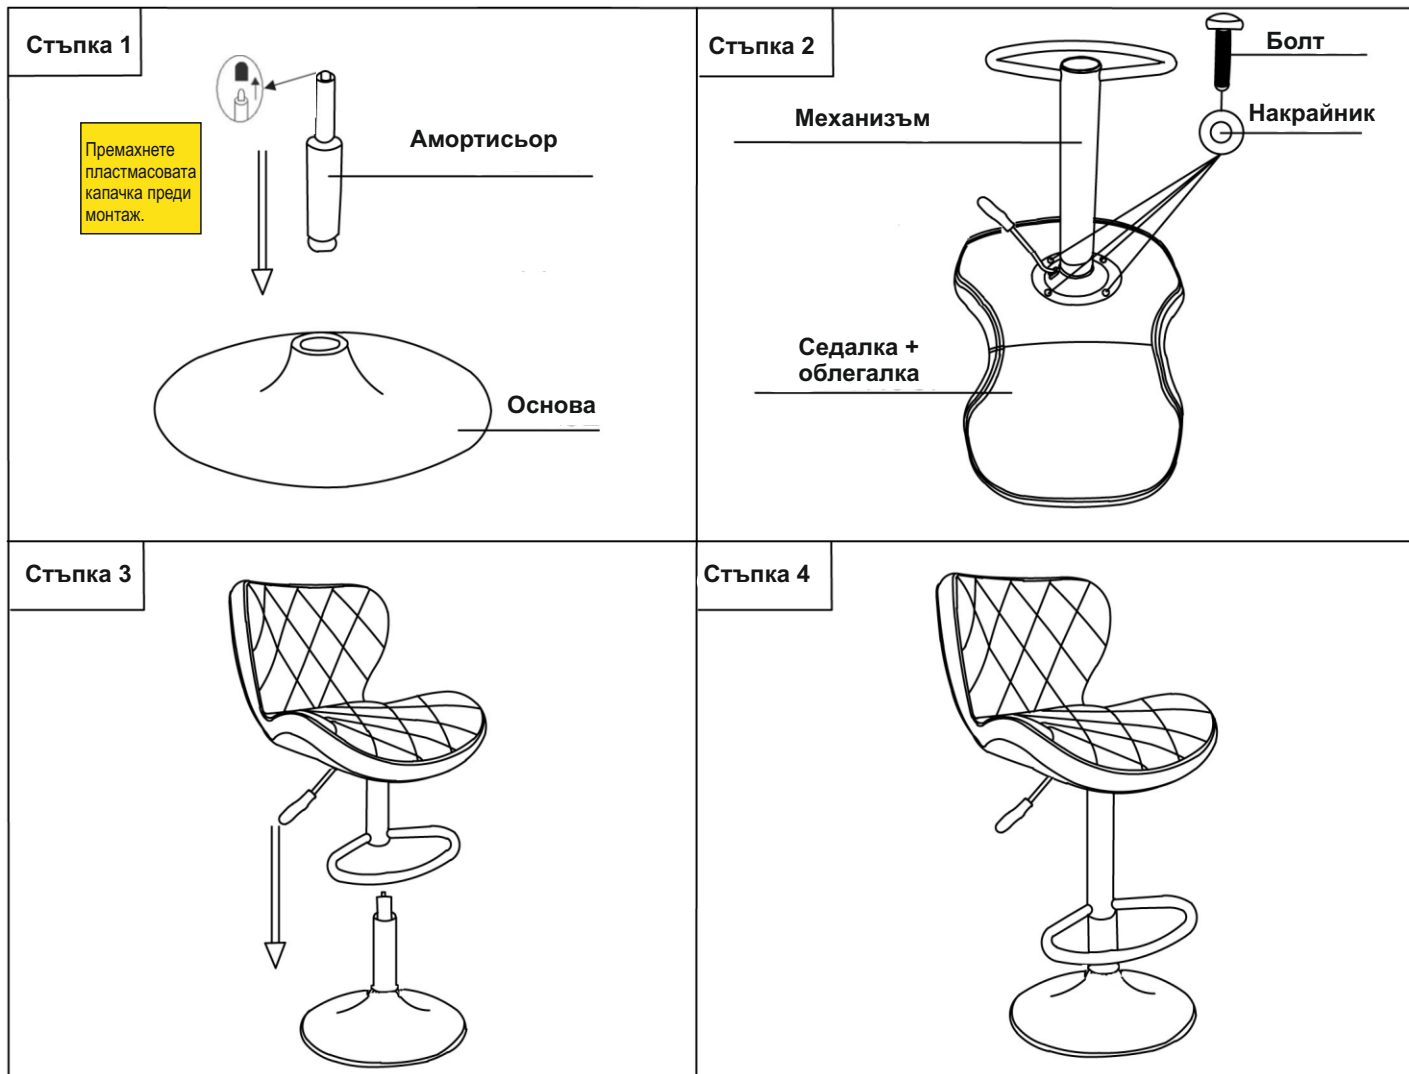

ИНСТРУКЦИЯ ЗА МОНТАЖ НА БАР СТОЛ DALVEY

<p>Седалка + облегалка x 1</p>	<p>Болт (M6x18 мм) x 4</p>
<p>Механизъм x 1</p>	<p>Накрайник (M6x18 мм) x 4</p>
<p>Амортисьор x 1</p>	<p>Шестограм x 1</p>
<p>Основа x 1</p>	