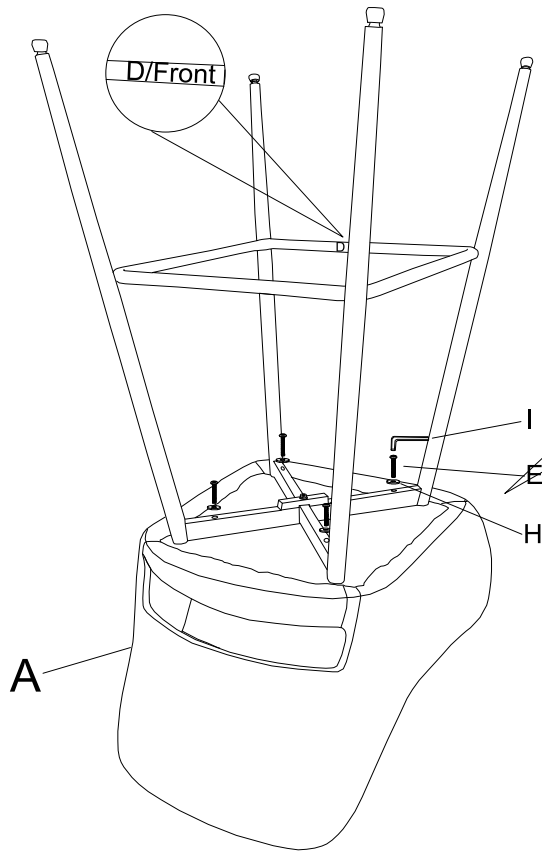

ИНСТРУКЦИЯ ЗА МОНТАЖ НА БАР СТОЛ CARMEN - TRING

Carmen

A		1
B		1
C		1
D		1
E	 M6*50 mm	4
F	 M8*25 mm	1
G	 M6*25 mm	4
H	 M8	5
I	 M5	1

ИНСТРУКЦИЯ ЗА МОНТАЖ НА БАР СТОЛ CARMEN - TRING

Вносител: Биттел ЕООД
гр. Пловдив, Тракия
ул. Нестор Абаджиев 13
БУЛСТАТ: 115163890
Тел: +359 32 27 00 27
www.bittel.bg