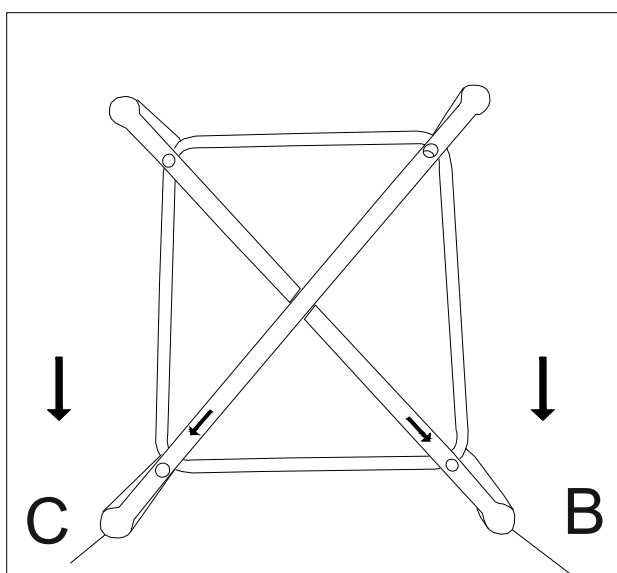

ИНСТРУКЦИЯ ЗА МОНТАЖ НА БАР СТОЛ CARMEN - TRING

Carmen

A		1
B		1
C		1
D		1
E	 M6*50 mm	4
F	 M8*25 mm	1
G	 M6*25 mm	4
H	 M8	5
I	 M5	1

ИНСТРУКЦИЯ ЗА МОНТАЖ НА БАР СТОЛ CARMEN - TRING

Вносител: Биттел ЕООД
гр. Пловдив, Тракия
ул. Нестор Абаджиев 13
БУЛСТАТ: 115163890
Тел: +359 32 27 00 27
www.bittel.bg