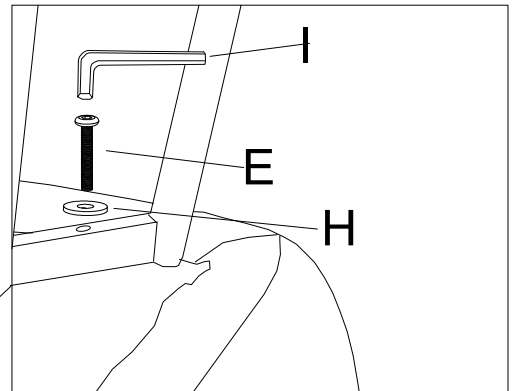

ИНСТРУКЦИЯ ЗА МОНТАЖ НА БАР СТОЛ CARMEN - TRING

Carmen

A		1
B		1
C		1
D		1
E	 M6*50 mm	4
F	 M8*25 mm	1
G	 M6*25 mm	4
H	 M8	5
I	 M5	1

ИНСТРУКЦИЯ ЗА МОНТАЖ НА БАР СТОЛ CARMEN - TRING

Вносител: Биттел ЕООД
гр. Пловдив, Тракия
ул. Нестор Абаджиев 13
БУЛСТАТ: 115163890
Тел: +359 32 27 00 27
www.bittel.bg