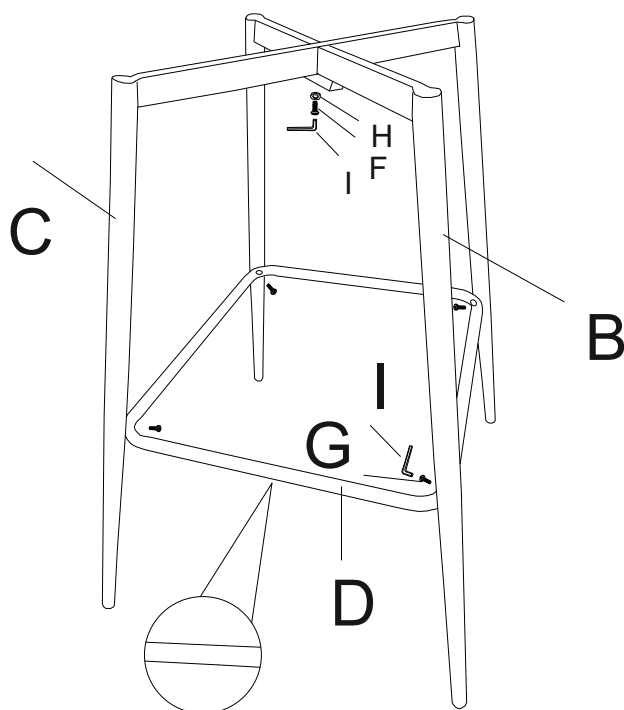

ИНСТРУКЦИЯ ЗА МОНТАЖ НА БАР СТОЛ CARMEN - TRING

Carmen

A		1
B		1
C		1
D		1
E	 M6*50 mm	4
F	 M8*25 mm	1
G	 M6*25 mm	4
H	 M8	5
I	 M5	1

ИНСТРУКЦИЯ ЗА МОНТАЖ НА БАР СТОЛ CARMEN - TRING

Вносител: Биттел ЕООД
гр. Пловдив, Тракия
ул. Нестор Абаджиев 13
БУЛСТАТ: 115163890
Тел: +359 32 27 00 27
www.bittel.bg