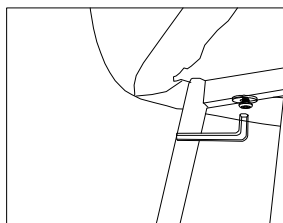

ИНСТРУКЦИЯ ЗА МОНТАЖ НА БАР СТОЛ CARMEN - TRING

Carmen

A		1
B		1
C		1
D		1
E	 M6*50 mm	4
F	 M8*25 mm	1
G	 M6*25 mm	4
H	 M8	5
I	 M5	1

ИНСТРУКЦИЯ ЗА МОНТАЖ НА БАР СТОЛ CARMEN - TRING

Вносител: Биттел ЕООД
гр. Пловдив, Тракия
ул. Нестор Абаджиев 13
БУЛСТАТ: 115163890
Тел: +359 32 27 00 27
www.bittel.bg