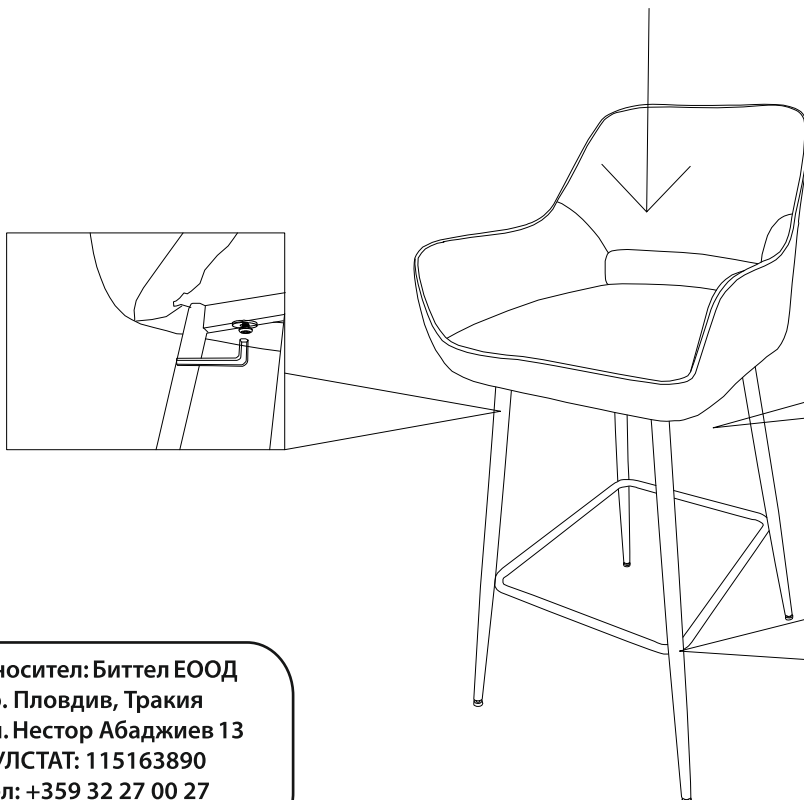

ИНСТРУКЦИЯ ЗА МОНТАЖ НА БАР СТОЛ CARMEN - TRING

Carmen

A		1
B		1
C		1
D		1
E	 M6*50 mm	4
F	 M8*25 mm	1
G	 M6*25 mm	4
H	 M8	5
I	 M5	1

ИНСТРУКЦИЯ ЗА МОНТАЖ НА БАР СТОЛ CARMEN - TRING

Вносител: Биттел ЕООД
гр. Пловдив, Тракия
ул. Нестор Абаджиев 13
БУЛСТАТ: 115163890
Тел: +359 32 27 00 27
www.bittel.bg