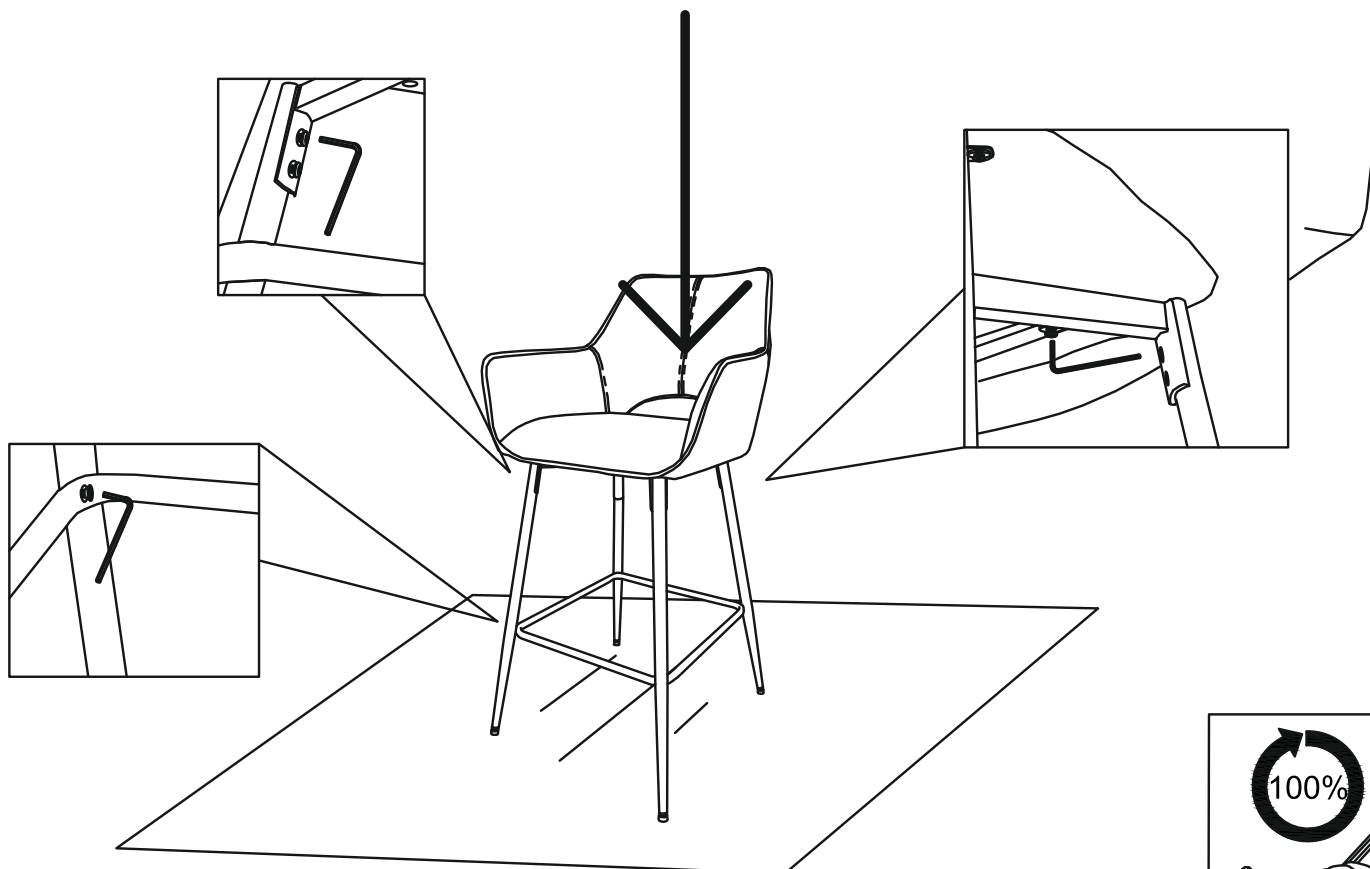

Инструкция за монтаж на бар стол TELFORD

A		1	G	 M6×25mm	2
B		1	H	 M6	4
C		4	I	 M5	1
D	 M6×20mm	2	J	 M4	1
E	 M8×16mm	8	K		1
F	 M6×25mm	4			

①

Инструкция за монтаж на бар стол TELFORD

2

3

Вносител: "Бител" ЕООД
гр. Пловдив, Тракия
ул. "Нестор Абаджиев" 13
ЕИК: 115163890
Тел: +359 32 27 00 27
www.bittel.bg

Максимално натоварване: 120 кг