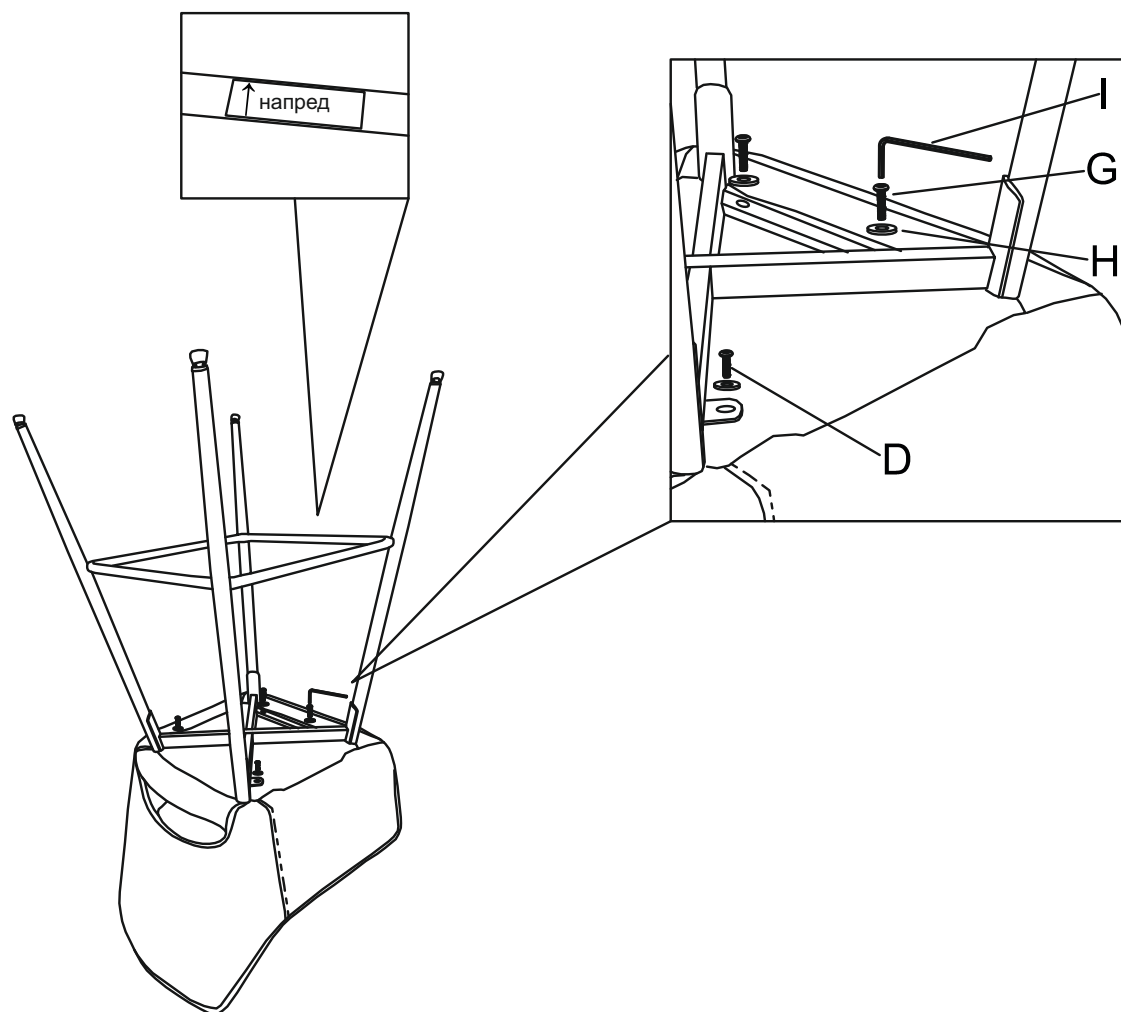

Инструкция за монтаж на бар стол TELFORD

A		1	G	 M6×25mm	2
B		1	H	 M6	4
C		4	I	 M5	1
D	 M6×20mm	2	J	 M4	1
E	 M8×16mm	8	K		1
F	 M6×25mm	4			

①

Инструкция за монтаж на бар стол TELFORD

2

3

Вносител: "Бител" ЕООД
гр. Пловдив, Тракия
ул. "Нестор Абаджиев" 13
ЕИК: 115163890
Тел: +359 32 27 00 27
www.bittel.bg

Максимално натоварване: 120 кг