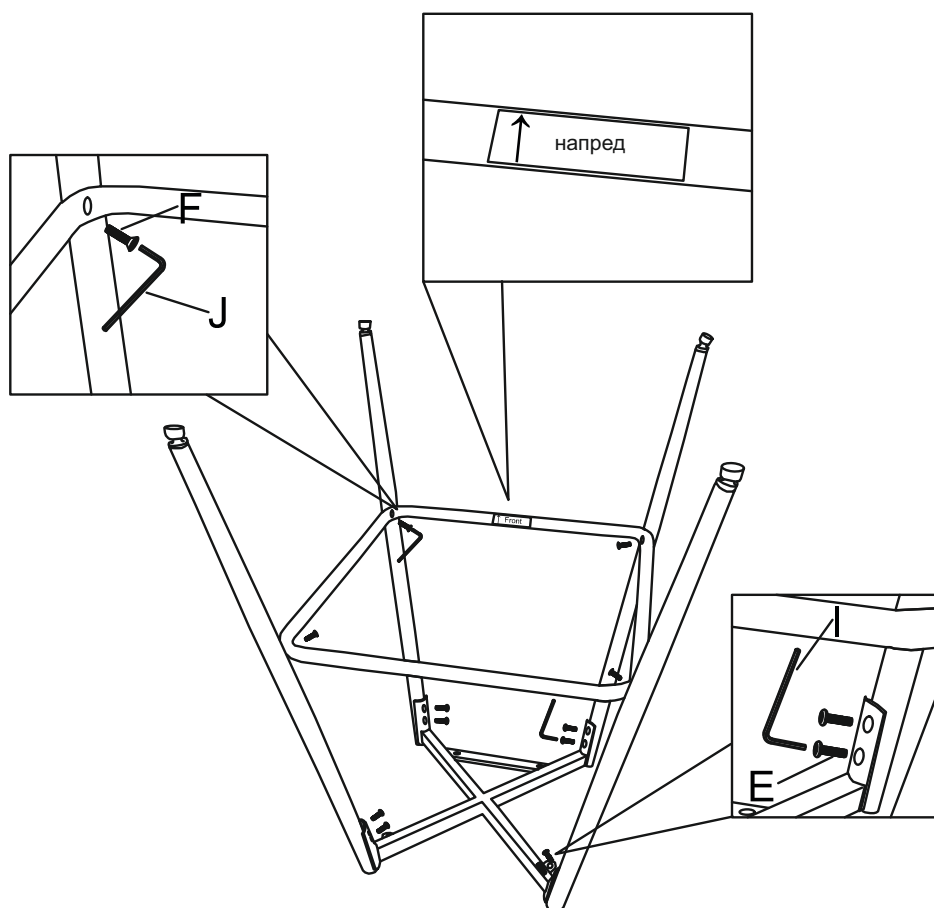

Инструкция за монтаж на бар стол TELFORD

A		1	G	 M6×25mm	2
B		1	H	 M6	4
C		4	I	 M5	1
D	 M6×20mm	2	J	 M4	1
E	 M8×16mm	8	K		1
F	 M6×25mm	4			

①

Инструкция за монтаж на бар стол TELFORD

2

3

Вносител: "Бител" ЕООД
гр. Пловдив, Тракия
ул. "Нестор Абаджиев" 13
ЕИК: 115163890
Тел: +359 32 27 00 27
www.bittel.bg

Максимално натоварване: 120 кг