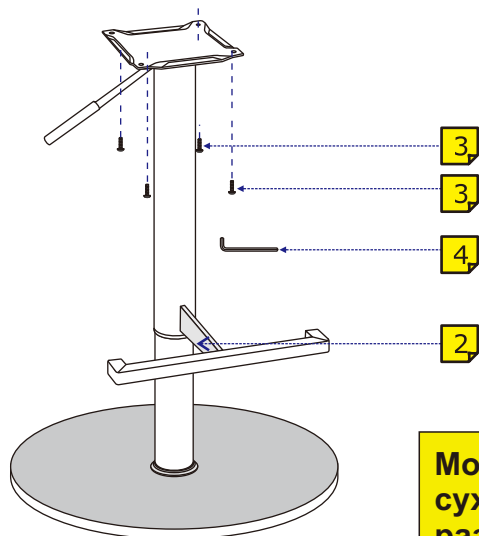

Инструкция за монтаж на бар стол MARIRA

1	Седалка	2	Метална основа	3	Болтове	4	Шестограм
					 6x20 (4 бр)		 M5

Carmen

Вносител: "Биттел" ЕООД
гр. Пловдив, Тракия
ул. "Нестор Абаджиев" 13
ЕИК: 115163890
Тел: +359 32 27 00 27
www.bittel.bg