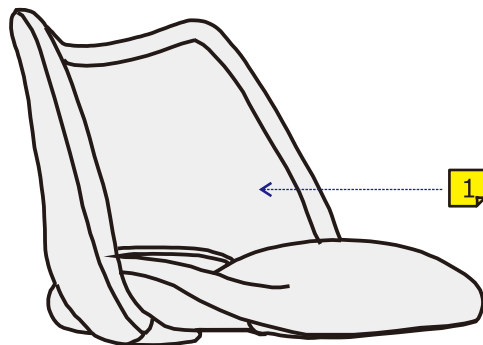

Инструкция за монтаж на бар стол MARIRA

1	Седалка	2	Метална основа	3	Болтове	4	Шестограм
					 6x20 (4 бр)		 M5

Carmen

Вносител: "Биттел" ЕООД
гр. Пловдив, Тракия
ул. "Нестор Абаджиев" 13
ЕИК: 115163890
Тел: +359 32 27 00 27
www.bittel.bg