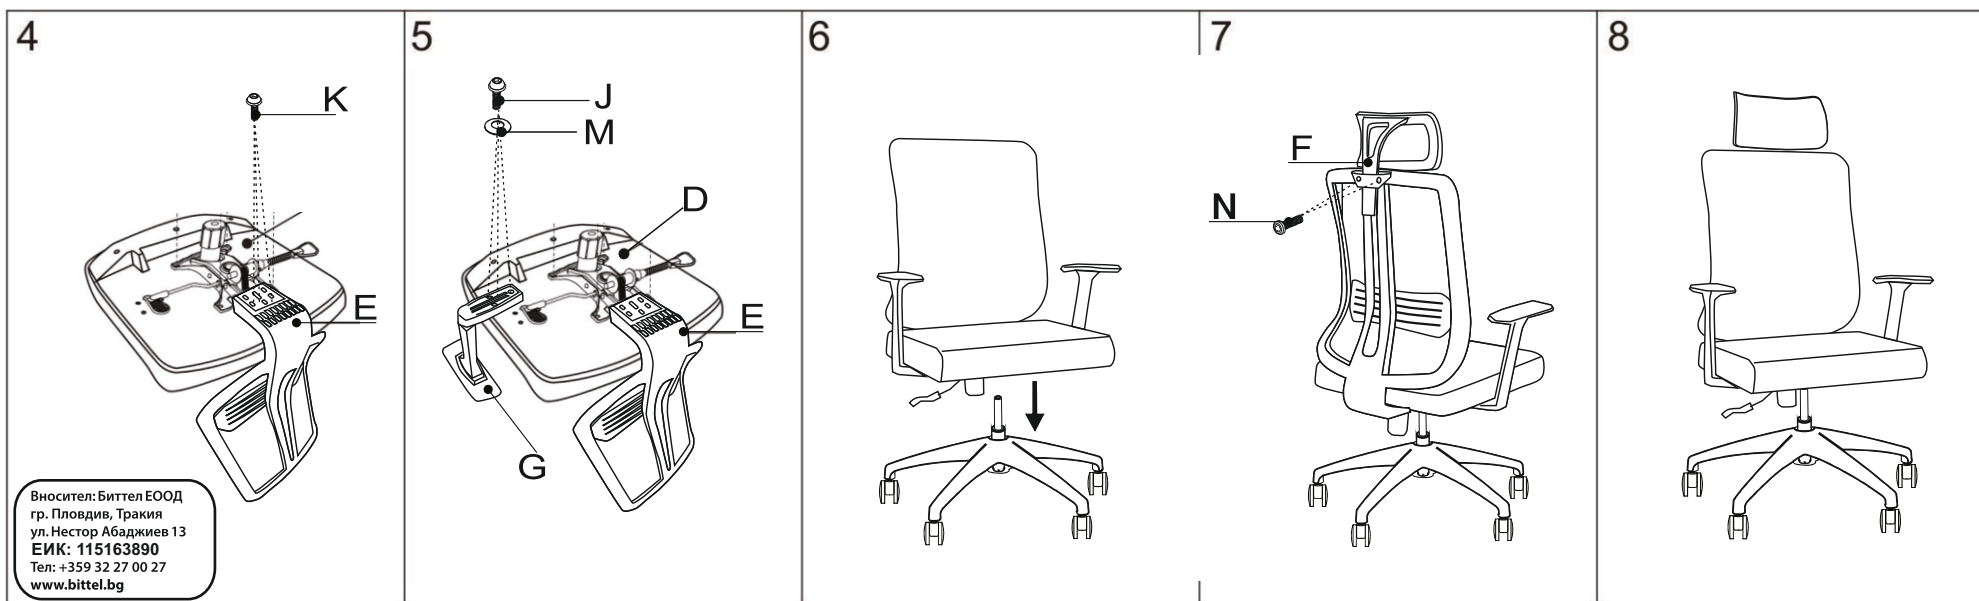

# ИНСТРУКЦИЯ ЗА МОНТАЖ НА ОФИС СТОЛ CARMEN LORA

<i>Carmen</i>						
A		x1	I		M6x20	x4
B		x1	J		M6x30	x6
C		x5	K		M8x30	x3
D		x1	L		M5	x1
E		x1	M		M6	x10
F		x1	N		M6x25	x2
G		x2				
H		x1				

Вносител: Биттел ЕООД  
 гр. Пловдив, Тракия  
 ул. Нестор Абаджиев 13  
 ЕИК: 115163890  
 Тел: +359 32 27 00 27  
[www.bittel.bg](http://www.bittel.bg)

Максимално натоварване: 130 кг.