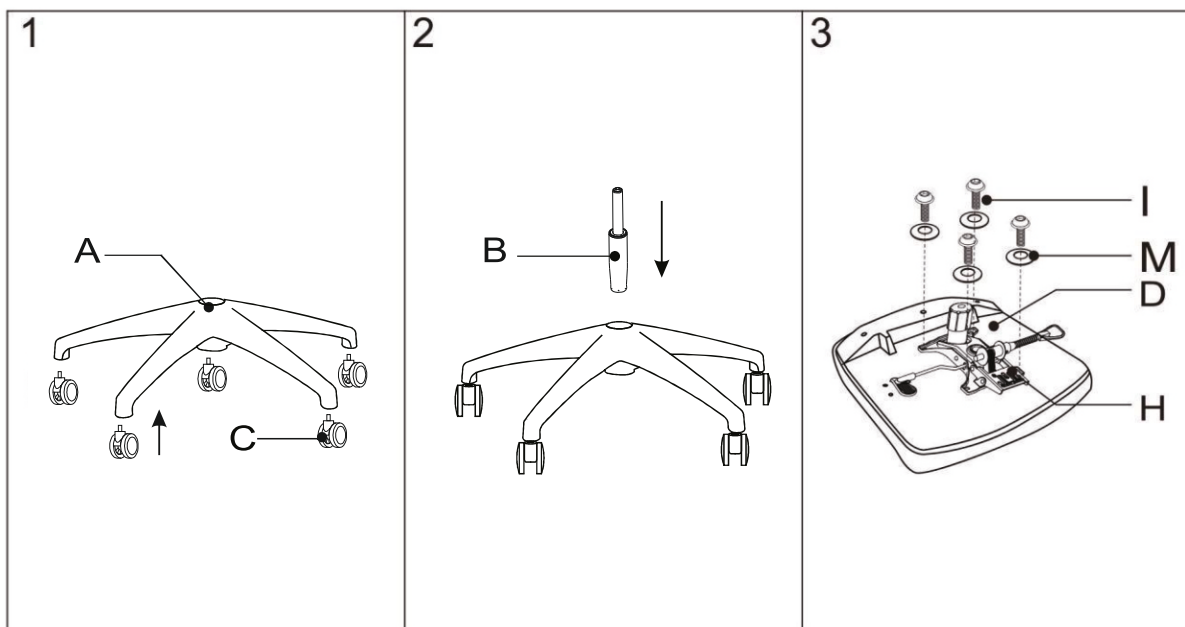

# ИНСТРУКЦИЯ ЗА МОНТАЖ НА ОФИС СТОЛ CARMEN LORA

<i>Carmen</i>						
A		x1	I		M6x20	x4
B		x1	J		M6x30	x6
C		x5	K		M8x30	x3
D		x1	L		M5	x1
E		x1	M		M6	x10
F		x1	N		M6x25	x2
G		x2				
H		x1				

Вносител: Биттел ЕООД  
 гр. Пловдив, Тракия  
 ул. Нестор Абаджиев 13  
 ЕИК: 115163890  
 Тел: +359 32 27 00 27  
[www.bittel.bg](http://www.bittel.bg)

Максимално натоварване: 130 кг.