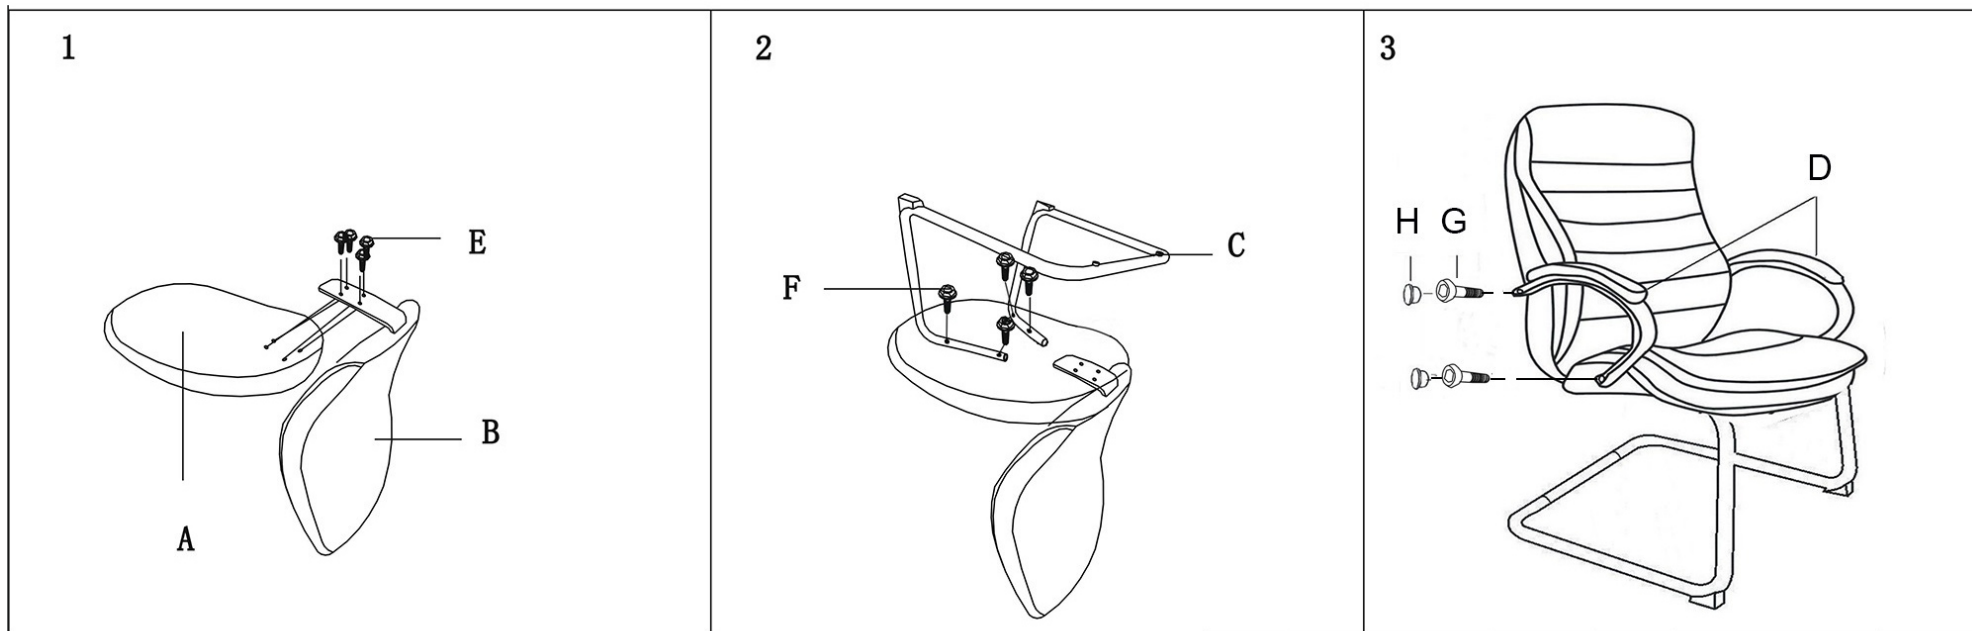

Инструкция за монтаж на посетителски стол CARMEN 6154 M

4 <i>Carmen</i> 	A		1 бр.	E		4 бр.
				F		4 бр.
	B		1 бр.	G		4 бр.
				H		4 бр.
	C		1 бр.	I		1 бр.
				J		1 бр.
	D		1 комплект.			
	Вносител: Биттел ЕООД гр. Пловдив, Тракия ул. Нестор Абаджиев 13 БУЛСТАТ: 115163890 Тел: +359 32 27 00 27 www.bittel.bg					

Максимално натоварване: 130 кг