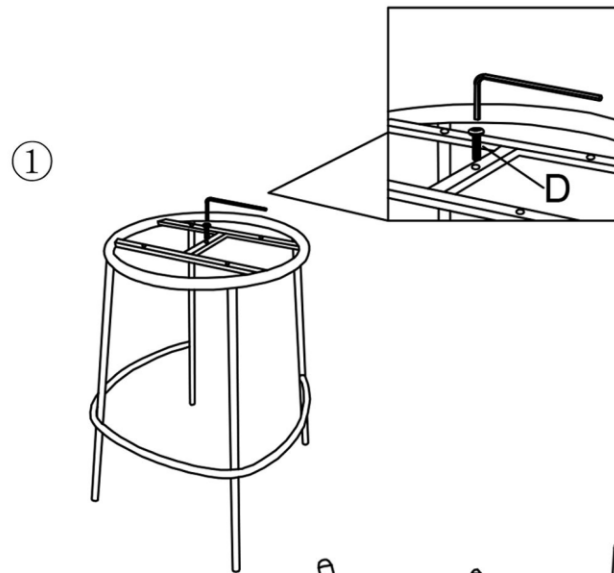

Инструкция за монтаж на бар стол ASHFORD

A		1
B		1
C		1
D	 M6x35mm	5
E	 M6	4

Максимално натоварване: 100 кг

Вносител: "Биттел" ЕООД
гр. Пловдив, Тракия
ул. "Нестор Абаджиев" 13
ЕИК: 115163890
Тел: +359 32 27 00 27
www.bittel.bg