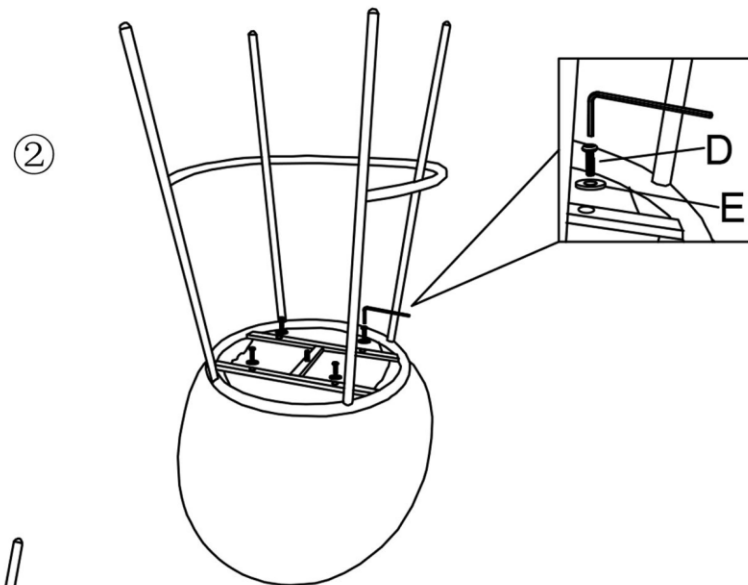

Инструкция за монтаж на бар стол ASHFORD

A		1
B		1
C		1
D	 M6x35mm	5
E	 M6	4

Максимално натоварване: 100 кг

Вносител: "Биттел" ЕООД
гр. Пловдив, Тракия
ул. "Нестор Абаджиев" 13
ЕИК: 115163890
Тел: +359 32 27 00 27
www.bittel.bg