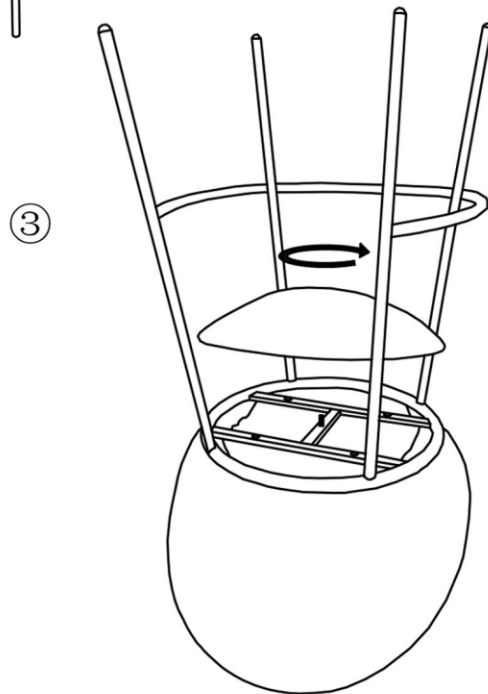

Инструкция за монтаж на бар стол ASHFORD

A		1
B		1
C		1
D	 M6x35mm	5
E	 M6	4

Максимално натоварване: 100 кг

Вносител: "Биттел" ЕООД
гр. Пловдив, Тракия
ул. "Нестор Абаджиев" 13
ЕИК: 115163890
Тел: +359 32 27 00 27
www.bittel.bg