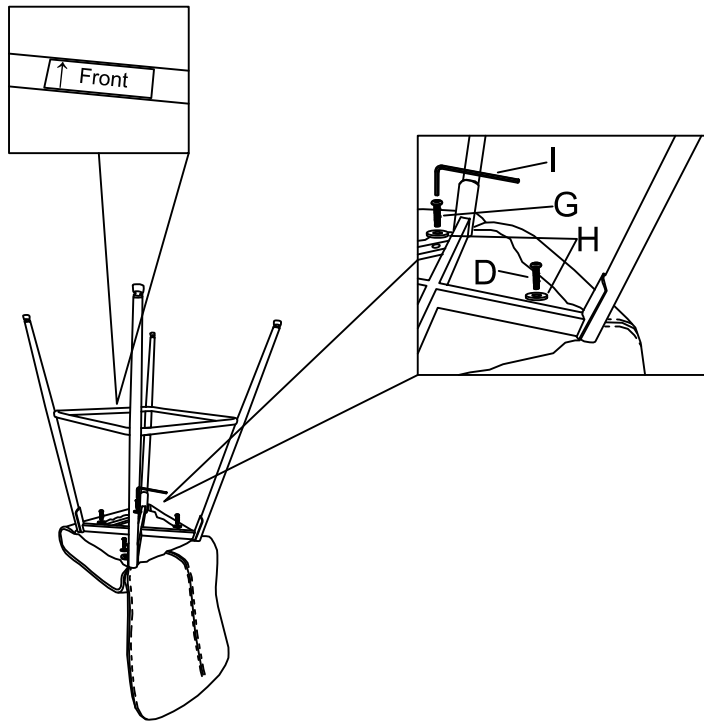

Инструкция за монтаж на бар стол BODMIN

A		1	G		2
B		1	H		4
C		4	I		1
D		2	J		1
E		8	K		1
F		4			

1

Инструкция за монтаж на бар стол BODMIN

2

3

Вносител: "Биттел" ЕООД
гр. Пловдив, Тракия
ул. "Нестор Абаджиев" 13
ЕИК: 115163890
Тел: +359 32 27 00 27
www.bittel.bg

Максимално натоварване: 100 кг