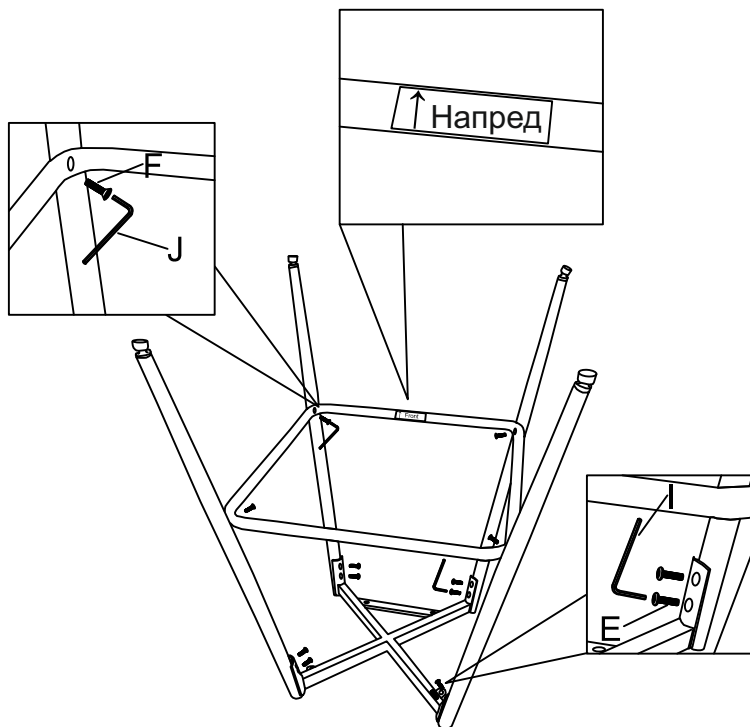

Инструкция за монтаж на бар стол BODMIN

A		1	G		2
B		1	H		4
C		4	I		1
D		2	J		1
E		8	K		1
F		4			

1

Инструкция за монтаж на бар стол BODMIN

2

3

Вносител: "Биттел" ЕООД
гр. Пловдив, Тракия
ул. "Нестор Абаджиев" 13
ЕИК: 115163890
Тел: +359 32 27 00 27
www.bittel.bg

Максимално натоварване: 100 кг