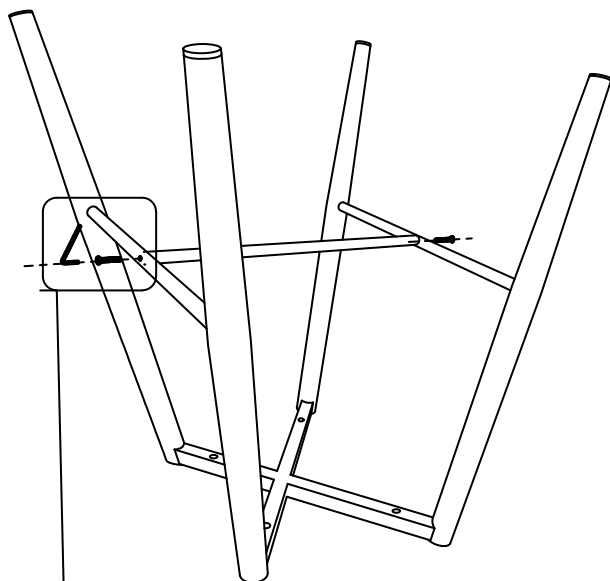

Инструкция за монтаж на бар стол BREA

Carmen

A  x4 Ø6*Ø16*1.5MM	B  x4 M6*45mm	C  x2 M6*30mm	D  x1 5#
---	--	--	--

1.

D C

2.

D
B
A

3.

Вносител: "Биттел" ЕООД
 гр. Пловдив, Тракия
 ул. "Нестор Абаджиев" 13
 ЕИК: 115163890
 Тел: +359 32 27 00 27
www.bittel.bg

Максимално натоварване: 120 кг