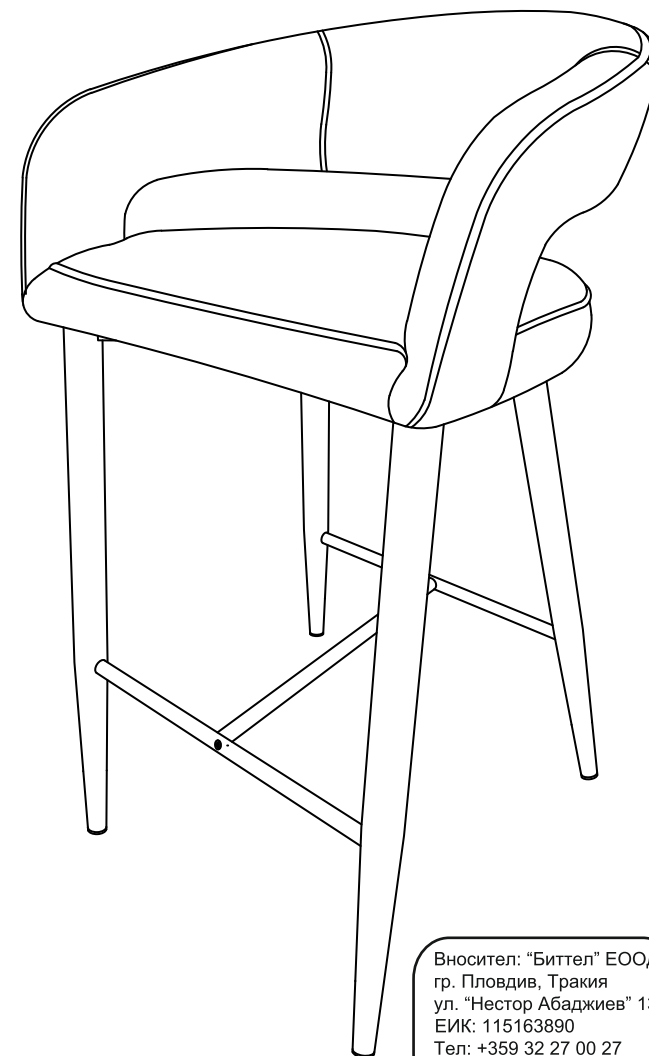

Инструкция за монтаж на бар стол BREA

Carmen

A  x4 Ø6*Ø16*1.5MM	B  x4 M6*45mm	C  x2 M6*30mm	D  x1 5#
---	--	--	--

1.

D C

2.

D
B
A

3.