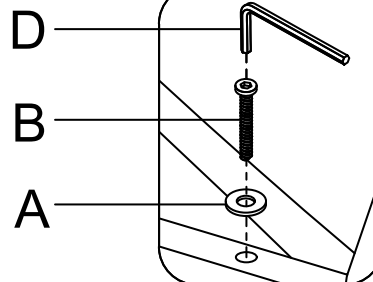

Инструкция за монтаж на бар стол BREA

Carmen

A  x4 Ø6*Ø16*1.5MM	B  x4 M6*45mm	C  x2 M6*30mm	D  x1 5#
---	--	--	--

1.

D C

2.

D
B
A

3.