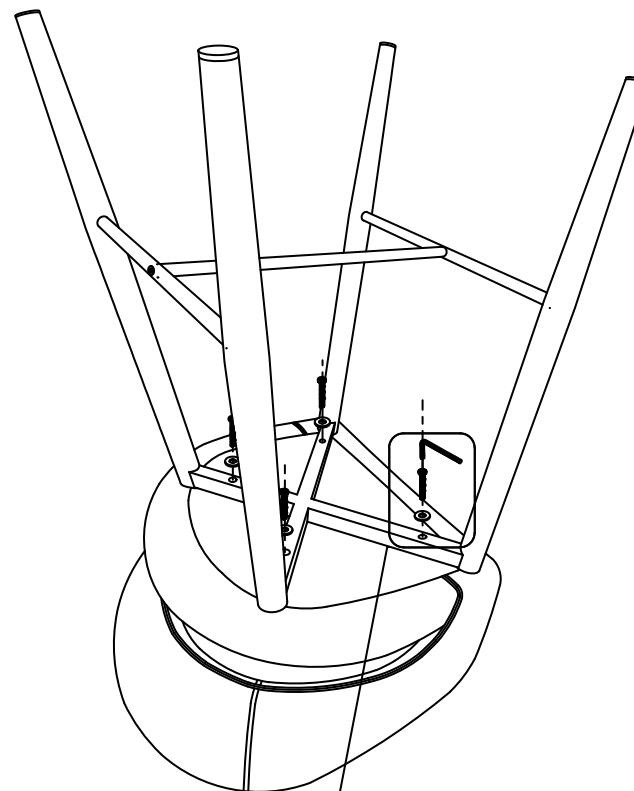

Инструкция за монтаж на бар стол BREA

Carmen

A  x4 Ø6*Ø16*1.5MM	B  x4 M6*45mm	C  x2 M6*30mm	D  x1 5#
---	--	--	--

1.

D C

2.

D
B
A

3.

Вносител: "Биттел" ЕООД
 гр. Пловдив, Тракия
 ул. "Нестор Абаджиев" 13
 ЕИК: 115163890
 Тел: +359 32 27 00 27
www.bittel.bg

Максимално натоварване: 120 кг