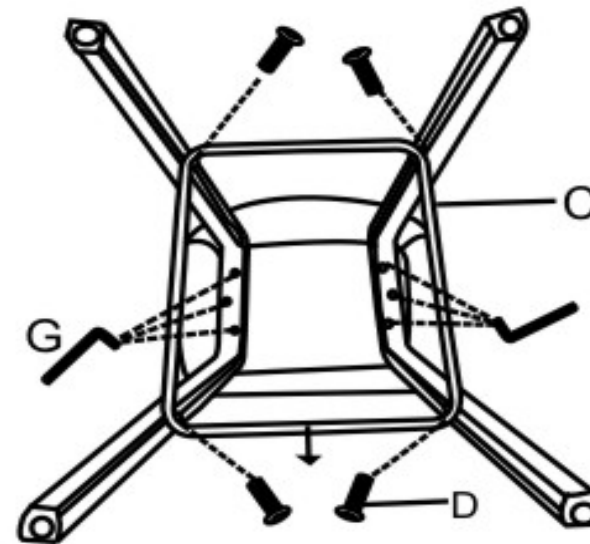

ИНСТРУКЦИЯ ЗА МОНТАЖ НА БАР СТОЛ CARMEN 3008

A*1

B*2

C*1

D*4

M6*30MM

E*6

M6*40MM

F*6

φ 6* φ 16MM

G*1

1

Моля, затегнете болтовете на 60 %

2

Моля, затегнете болтовете на 100 %

3