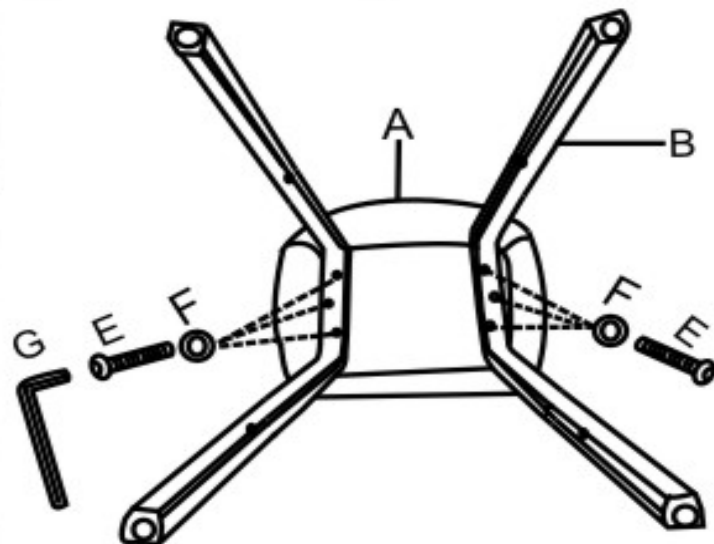

ИНСТРУКЦИЯ ЗА МОНТАЖ НА БАР СТОЛ CARMEN 3008

A*1

B*2

C*1

D*4

M6*30MM

E*6

M6*40MM

F*6

φ 6* φ 16MM

G*1

1

Моля, затегнете болтовете на 60 %

2

Моля, затегнете болтовете на 100 %

3