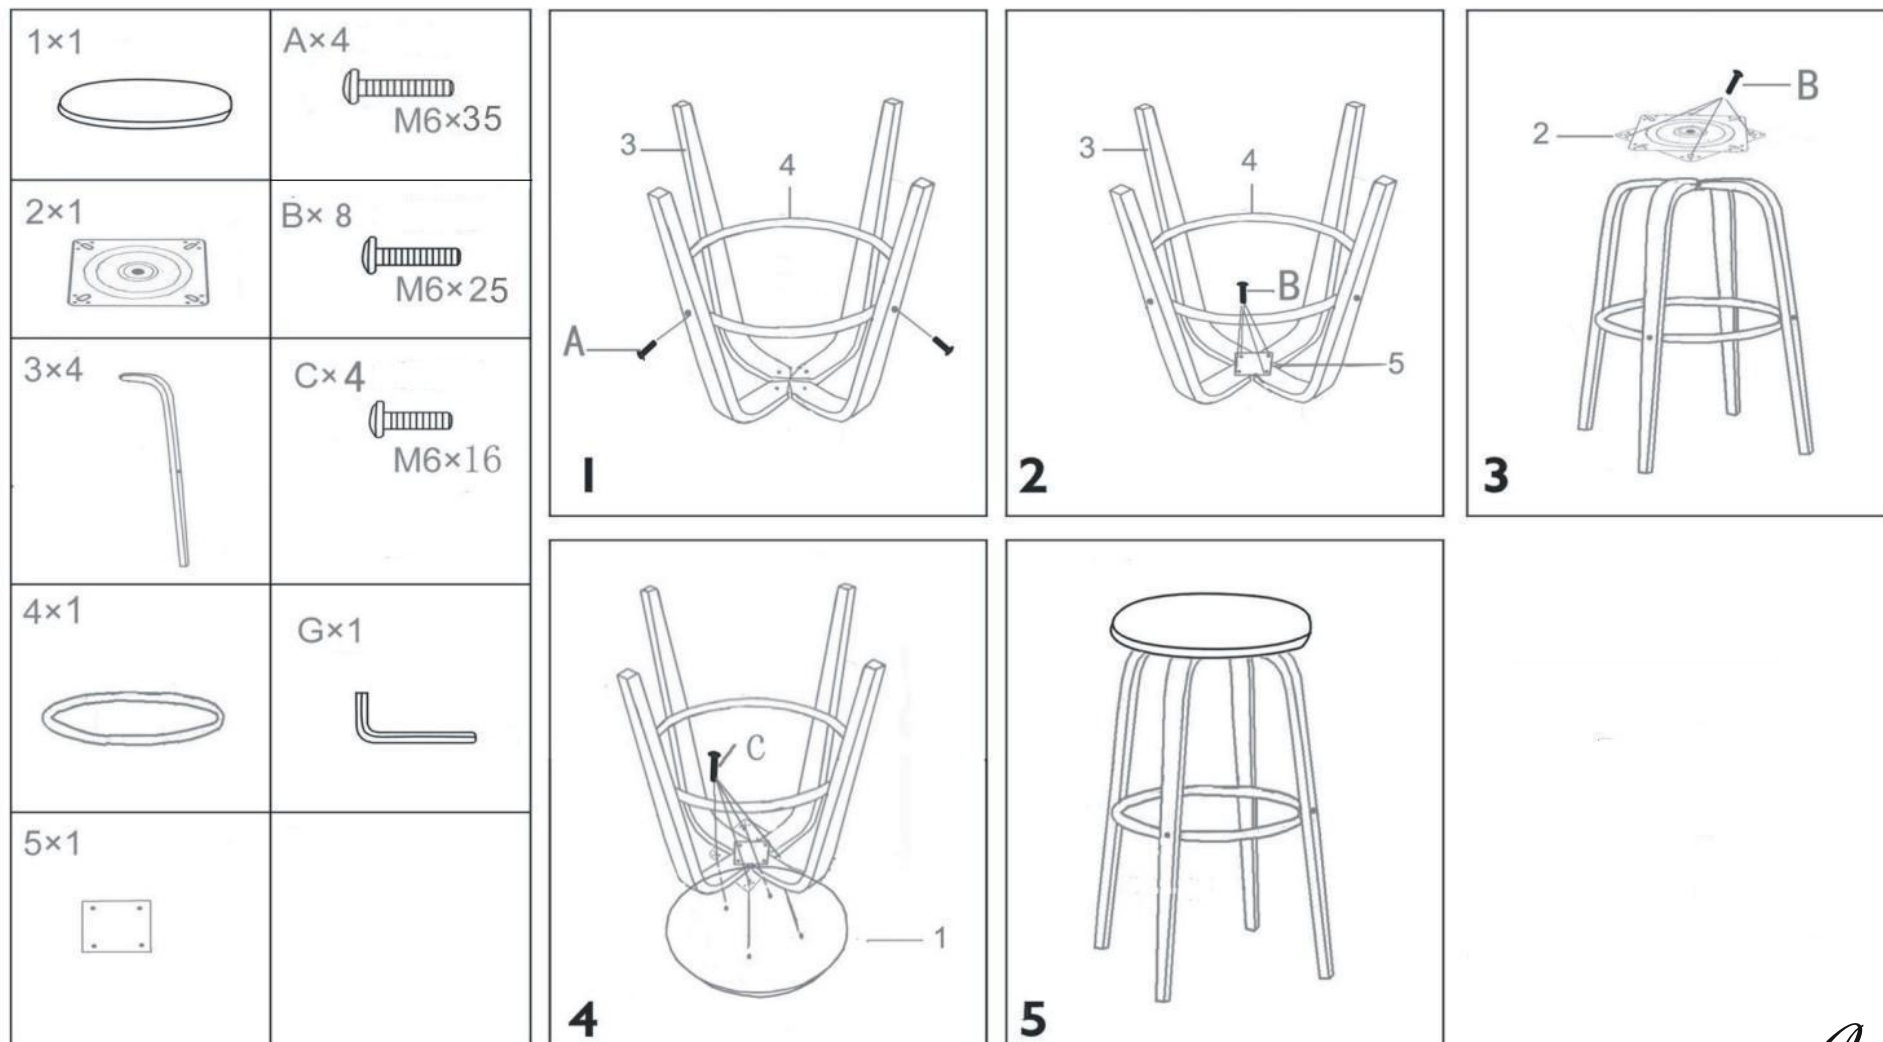

Инструкция за монтаж на бар стол CARMEN 4030

Максимално натоварване: 100 кг

Carmen

Вносител: "Биттел" ЕООД
гр. Пловдив, Тракия
ул. "Нестор Абаджиев" 13
ЕИК: 115163890
Тел: +359 32 27 00 27
www.bittel.bg