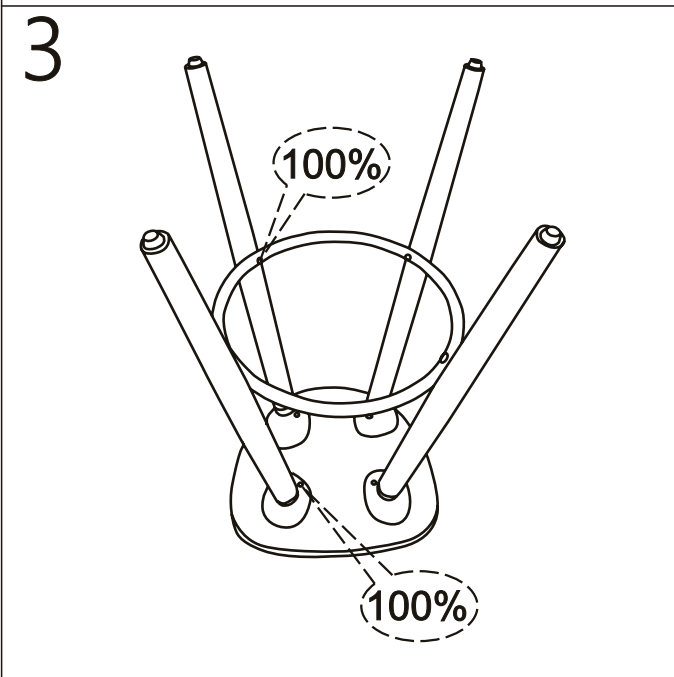

# ИНСТРУКЦИЯ ЗА МОНТАЖ НА БАР СТОЛ ISIN

(1)X1 	(5)X4  M7X40MM
(2)X4 	(6)X1  M4
(3)X1 	(7)X1  M5
(4)X4  M5X30MM	

**Максимално натоварване: 110 кг**