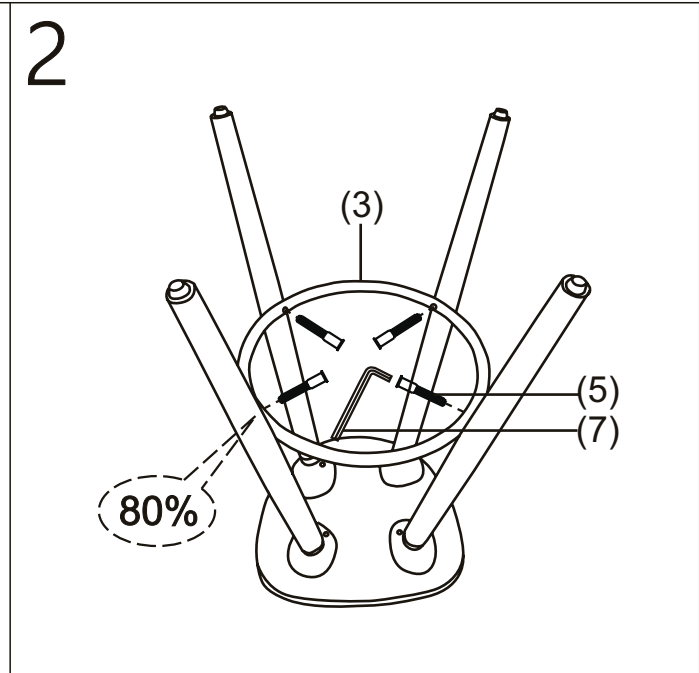

# ИНСТРУКЦИЯ ЗА МОНТАЖ НА БАР СТОЛ ISIN

(1)X1 	(5)X4  M7X40MM
(2)X4 	(6)X1  M4
(3)X1 	(7)X1  M5
(4)X4  M5X30MM	

**Максимално натоварване: 110 кг**