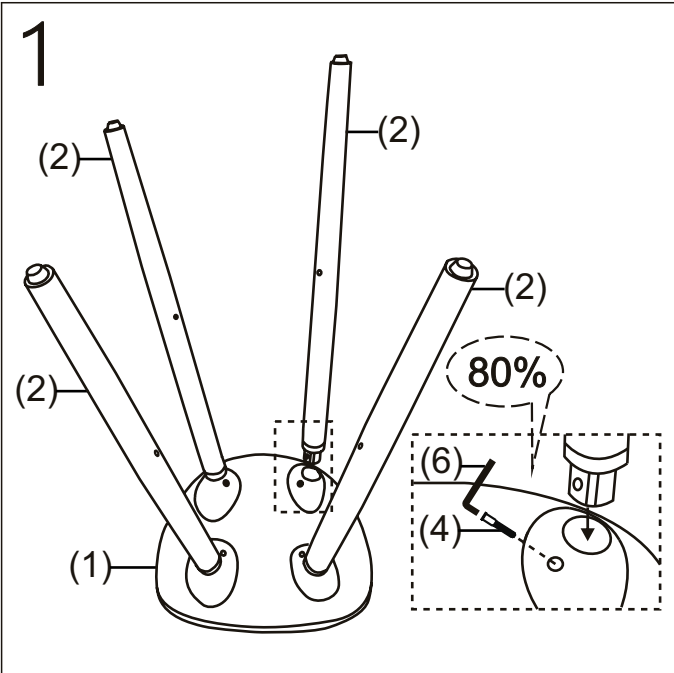

# ИНСТРУКЦИЯ ЗА МОНТАЖ НА БАР СТОЛ ISIN

(1)X1 	(5)X4  M7X40MM
(2)X4 	(6)X1  M4
(3)X1 	(7)X1  M5
(4)X4  M5X30MM	

**Максимално натоварване: 110 кг**