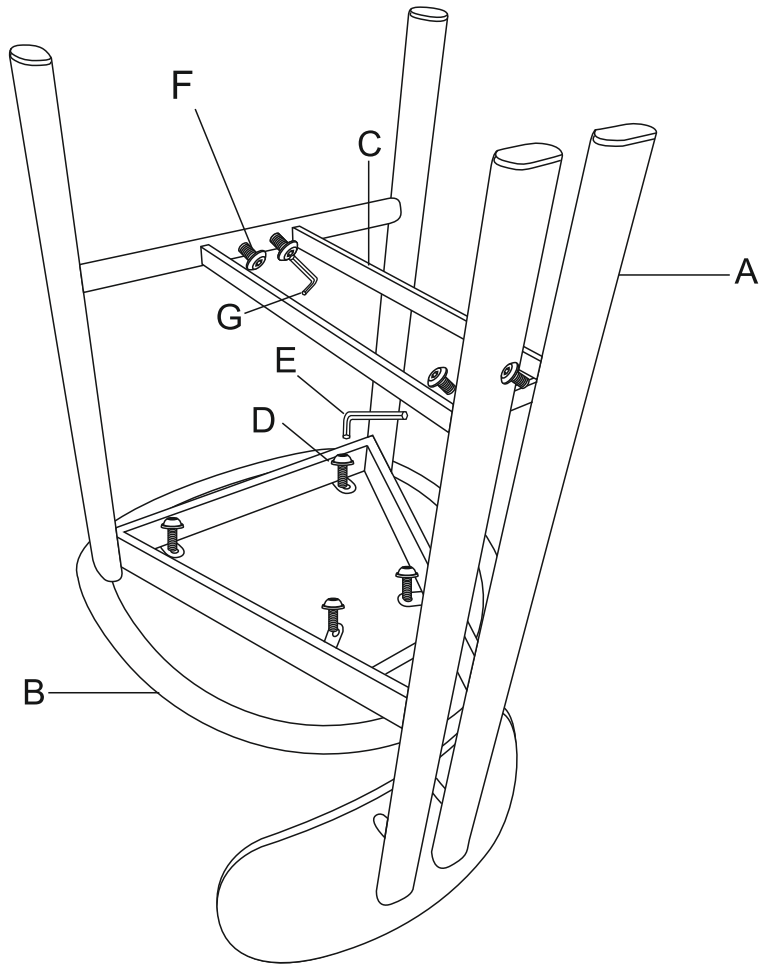

# ИНСТРУКЦИЯ ЗА МОНТАЖ НА БАР СТОЛ KAGOR

*Carmen*

Вносител: "Биттел" ЕООД  
 гр. Пловдив, Тракия  
 ул. "Нестор Абаджиев" 13  
 ЕИК: 115163890  
 Тел: +359 32 27 00 27  
[www.bittel.bg](http://www.bittel.bg)

**Максимално натоварване: 120 кг**

Ax1	Bx1	Cx1	Dx4	Ex1	F4	G x1