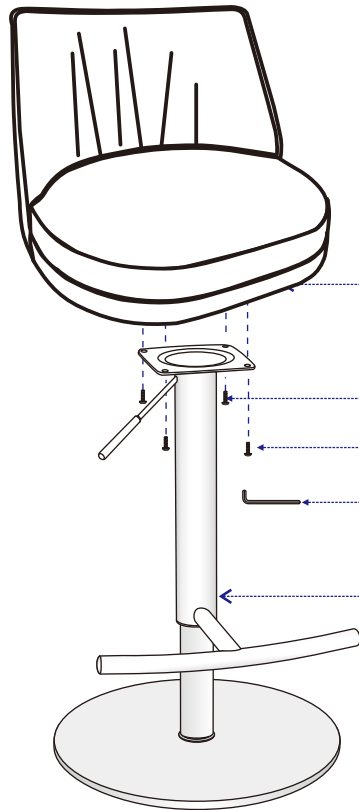

Инструкция за монтаж на бар стол KARIBA

1	2	3	4
Седалка	Метална основа	Болтове	Шестограм
		 6x20 (4 бр)	 M5

Carmen

Вносител: "Биттел" ЕООД
гр. Пловдив, Тракия
ул. "Нестор Абаджиев" 13
ЕИК: 115163890
Тел: +359 32 27 00 27
www.bittel.bg