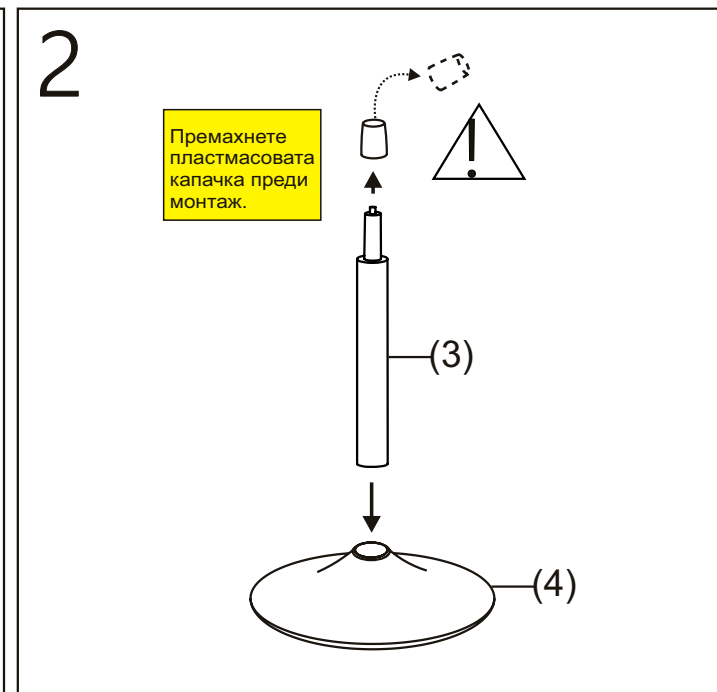

ИНСТРУКЦИЯ ЗА МОНТАЖ НА БАР СТОЛ KISH