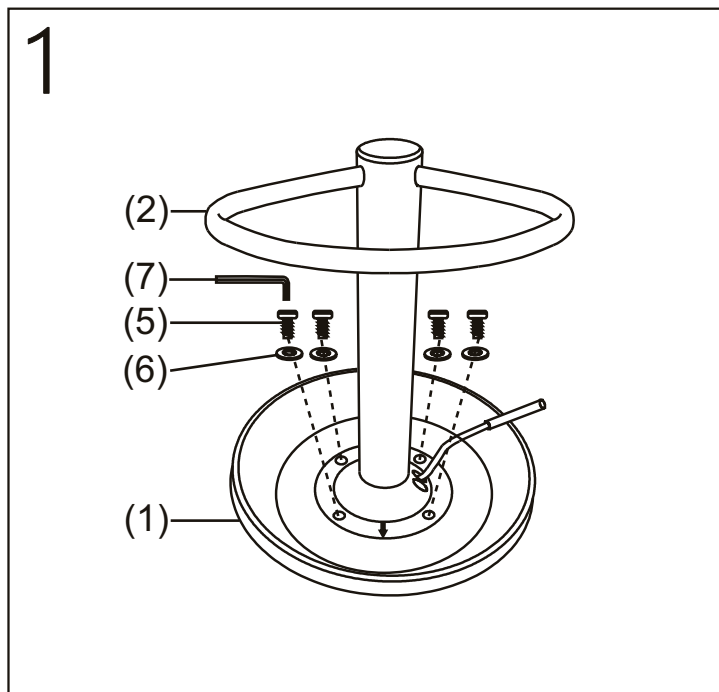

ИНСТРУКЦИЯ ЗА МОНТАЖ НА БАР СТОЛ KISH