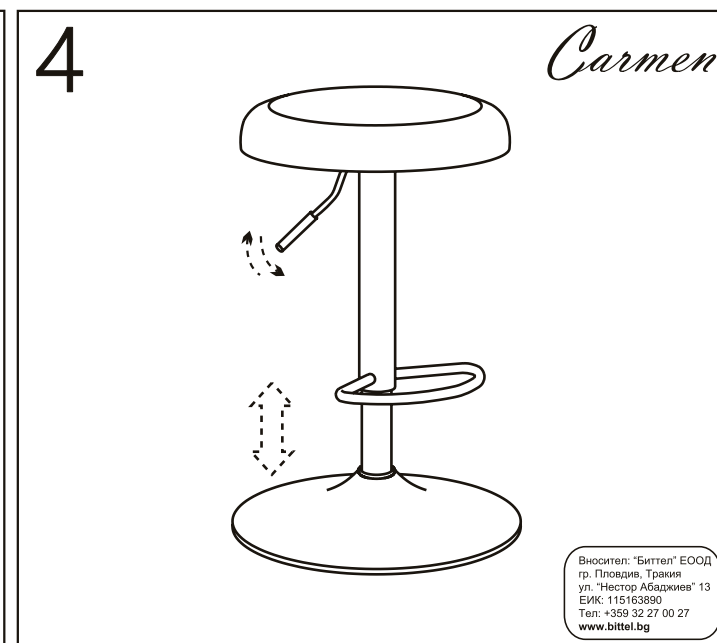

(1)X1 	(5)X4 M6X10MM
(2)X1 	(6)X4 M6X15X1.2MM
(3)X1 	(7)X1 M5
(4)X1