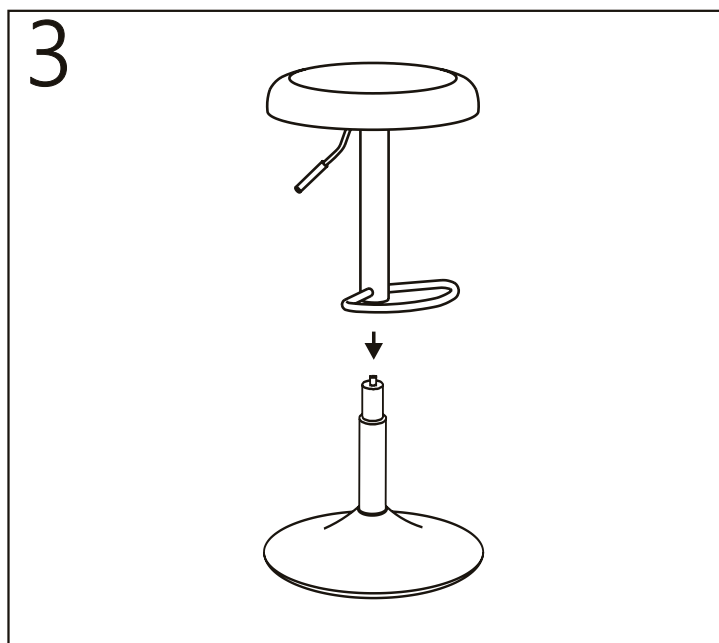

(1)X1 	(5)X4 M6X10MM
(2)X1 	(6)X4 M6X15X1.2MM
(3)X1 	(7)X1 M5
(4)X1