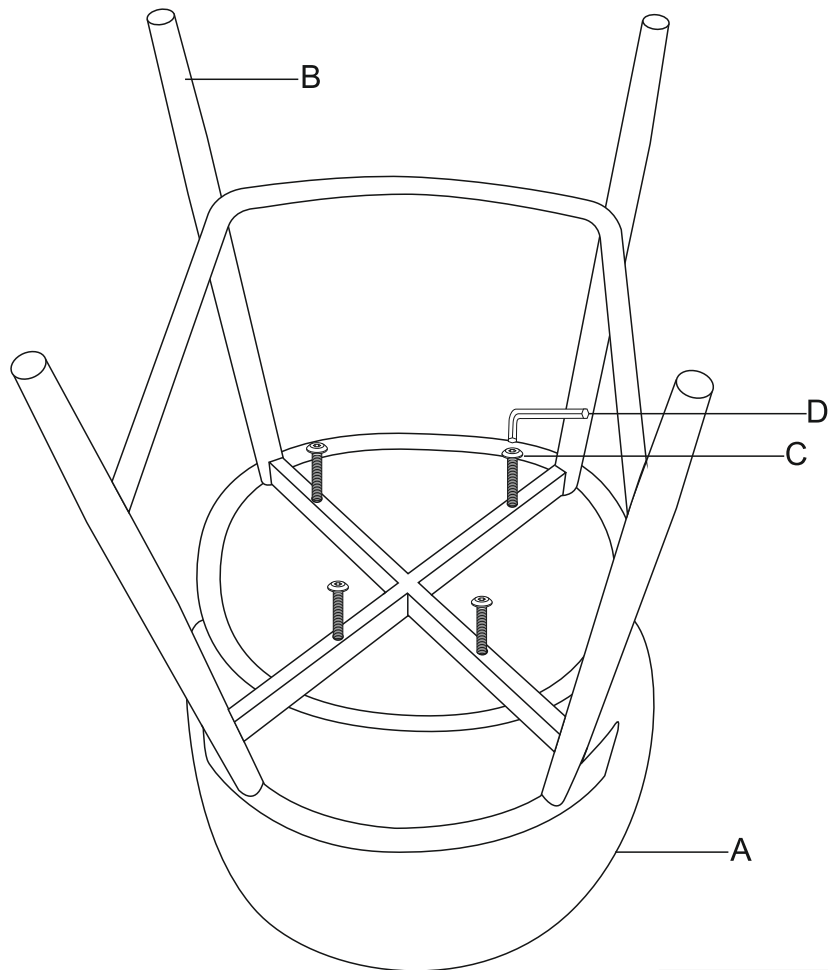

ИНСТРУКЦИЯ ЗА МОНТАЖ НА БАР СТОЛ MEMO

Carmen

Вносител: "Биттел" ЕООД
гр. Пловдив, Тракия
ул. "Нестор Абаджиев" 13
ЕИК: 115163890
Тел: +359 32 27 00 27
www.bittel.bg

Ax1

Bx1

Cx4

Dx1

Максимално натоварване: 120 кг