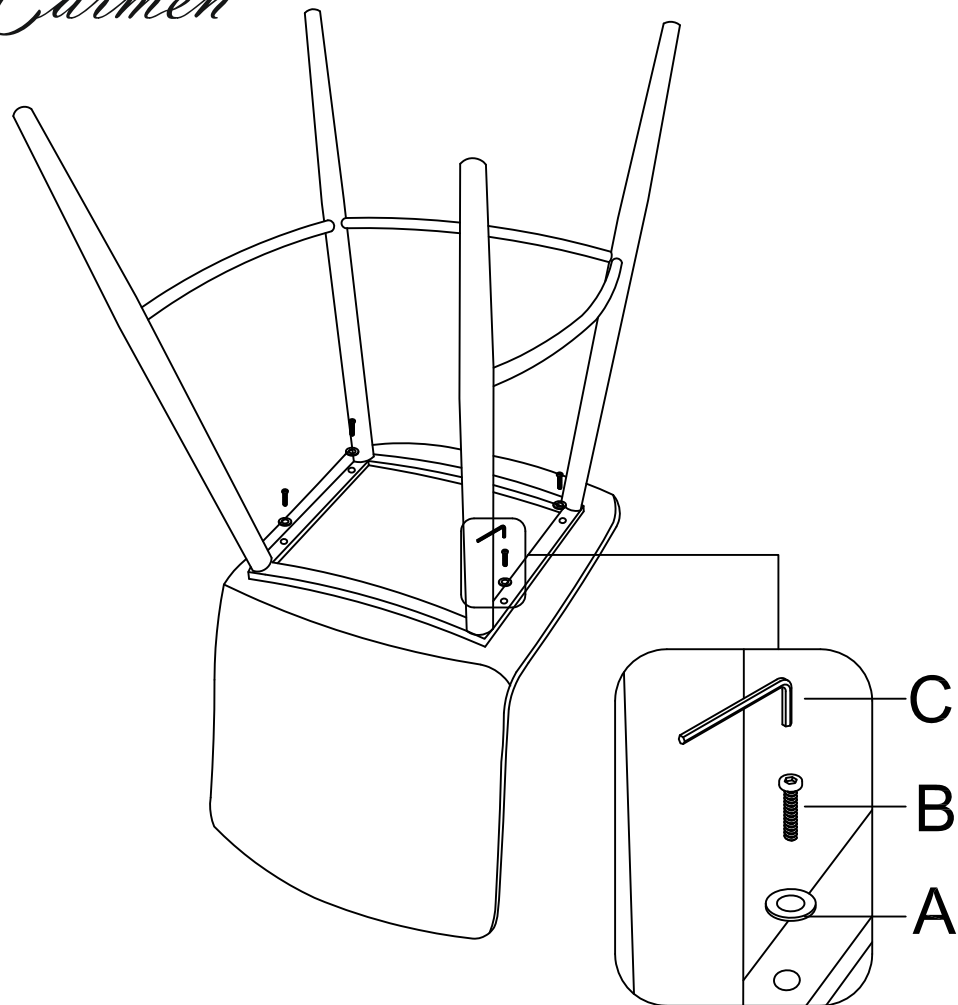

ИНСТРУКЦИЯ ЗА МОНТАЖ НА БАР СТОЛ CARMEN NEVADA

Carmen

Вносител: Биттел ЕООД
гр. Пловдив, Тракия
ул. Нестор Абаджиев 13
БУЛСТАТ: 115163890
Тел: +359 32 27 00 27
www.bittel.bg

Максимално натоварване: 100 кг

A

4pcs

B

4pcs

C

1pc