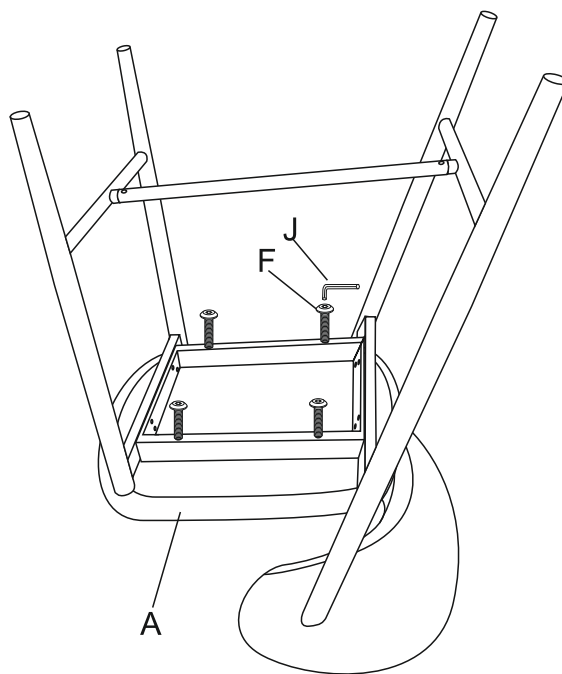

ИНСТРУКЦИЯ ЗА МОНТАЖ НА БАР СТОЛ PARCO

1.

2.

3.

Carmen

Вносител: "Биттел" ЕООД
 гр. Пловдив, Тракия
 ул. "Нестор Абаджиев" 13
 ЕИК: 115163890
 Тел: +359 32 27 00 27
www.bittel.bg

Ax1

Bx1

Максимално натоварване: 120 кг