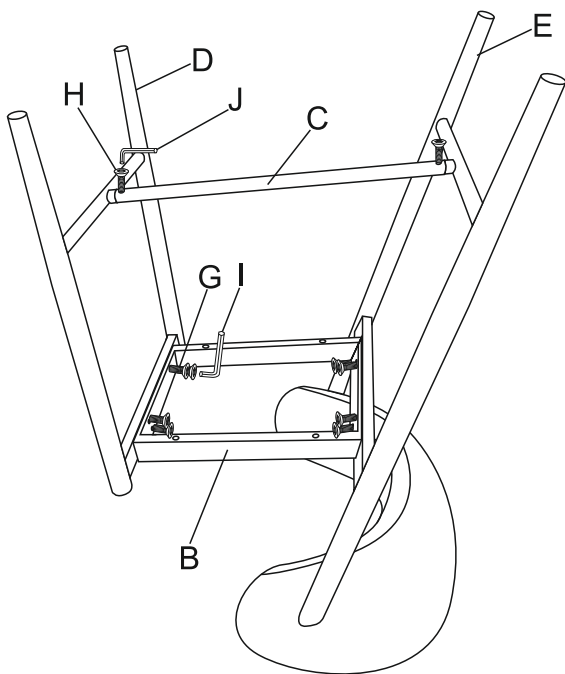

ИНСТРУКЦИЯ ЗА МОНТАЖ НА БАР СТОЛ PARCO

1.

2.

3.

Carmen

Вносител: "Биттел" ЕООД
 гр. Пловдив, Тракия
 ул. "Нестор Абаджиев" 13
 ЕИК: 115163890
 Тел: +359 32 27 00 27
www.bittel.bg

Ax1

Bx1

Cx1

Dx1

Ex1

Fx4

Gx8

Hx2

Ix1

Jx1

Максимално натоварване: 120 кг