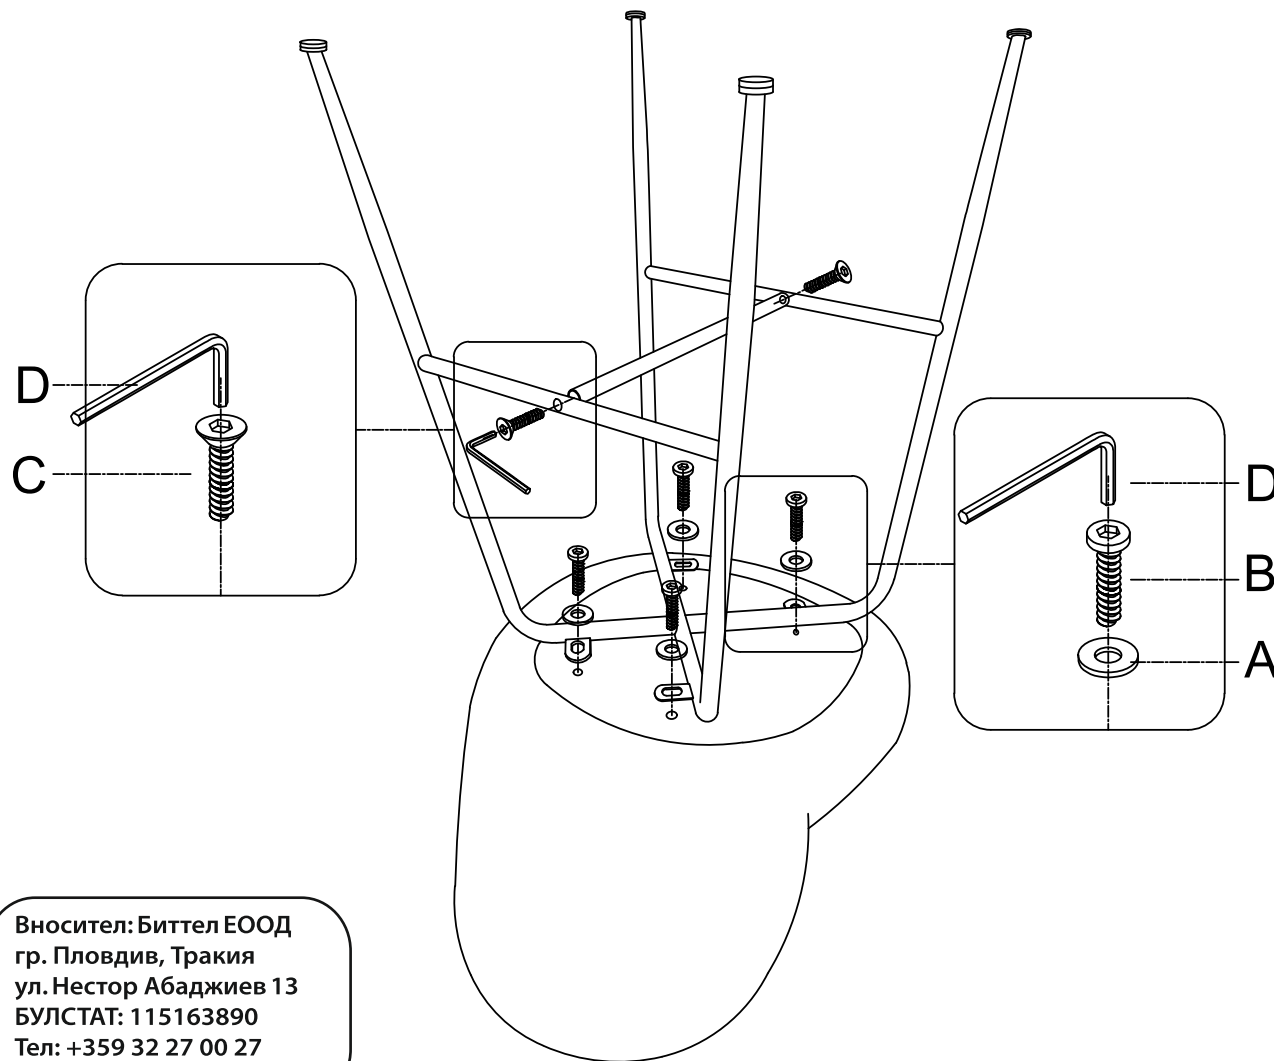

ИНСТРУКЦИЯ ЗА МОНТАЖ НА БАР СТОЛ TOLEDO 2

A	 x4 Ø6*Ø16*1.2mm	B	 x4 M6*20mm	C		D	
---	--	---	---	---	--	---	--

Carmen

Вносител: Биттел ЕООД
гр. Пловдив, Тракия
ул. Нестор Абаджиев 13
БУЛСТАТ: 115163890
Тел: +359 32 27 00 27
www.bittel.bg

Максимално натоварване: 100 кг