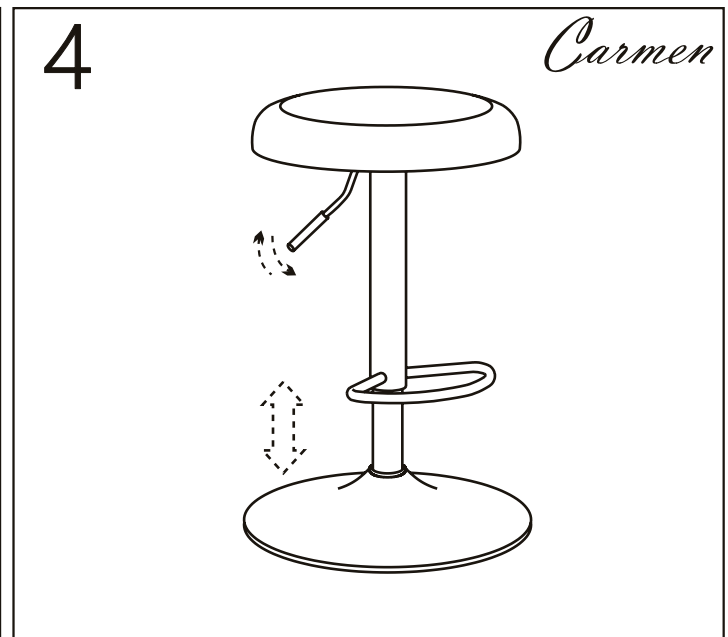

# ИНСТРУКЦИЯ ЗА МОНТАЖ НА БАР СТОЛ URFA

(1)X1 	(5)X4  M6X14MM
(2)X1 	(6)X4  M6X15X1.2MM
(3)X1 	(7)X1  M5
(4)X1 	

**Максимално натоварване: 110 кг**