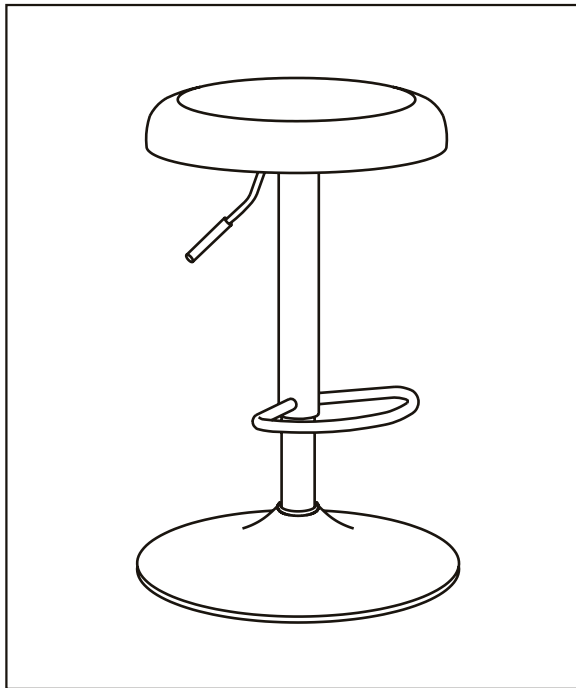

# ИНСТРУКЦИЯ ЗА МОНТАЖ НА БАР СТОЛ URFA

(1)X1 	(5)X4  M6X14MM
(2)X1 	(6)X4  M6X15X1.2MM
(3)X1 	(7)X1  M5
(4)X1 	

**Максимално натоварване: 110 кг**