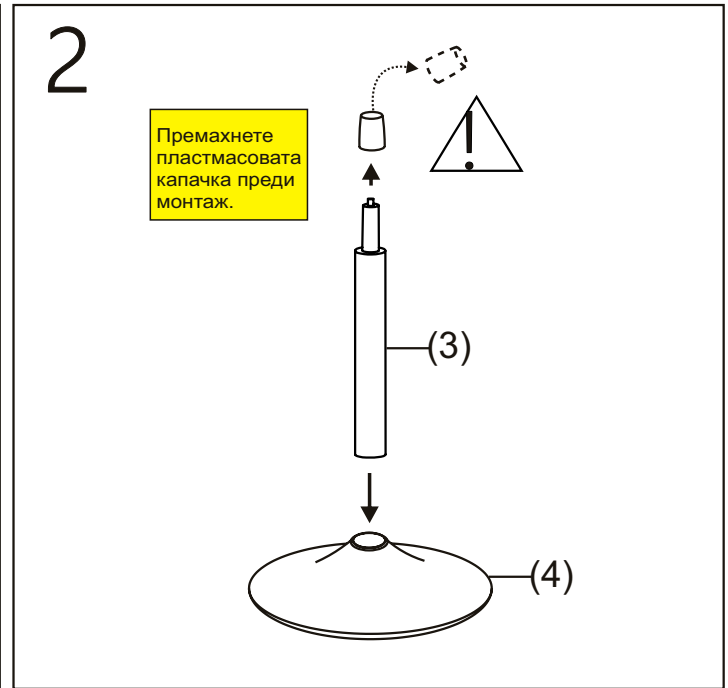

# ИНСТРУКЦИЯ ЗА МОНТАЖ НА БАР СТОЛ URFA

(1)X1 	(5)X4  M6X14MM
(2)X1 	(6)X4  M6X15X1.2MM
(3)X1 	(7)X1  M5
(4)X1 	

**Максимално натоварване: 110 кг**