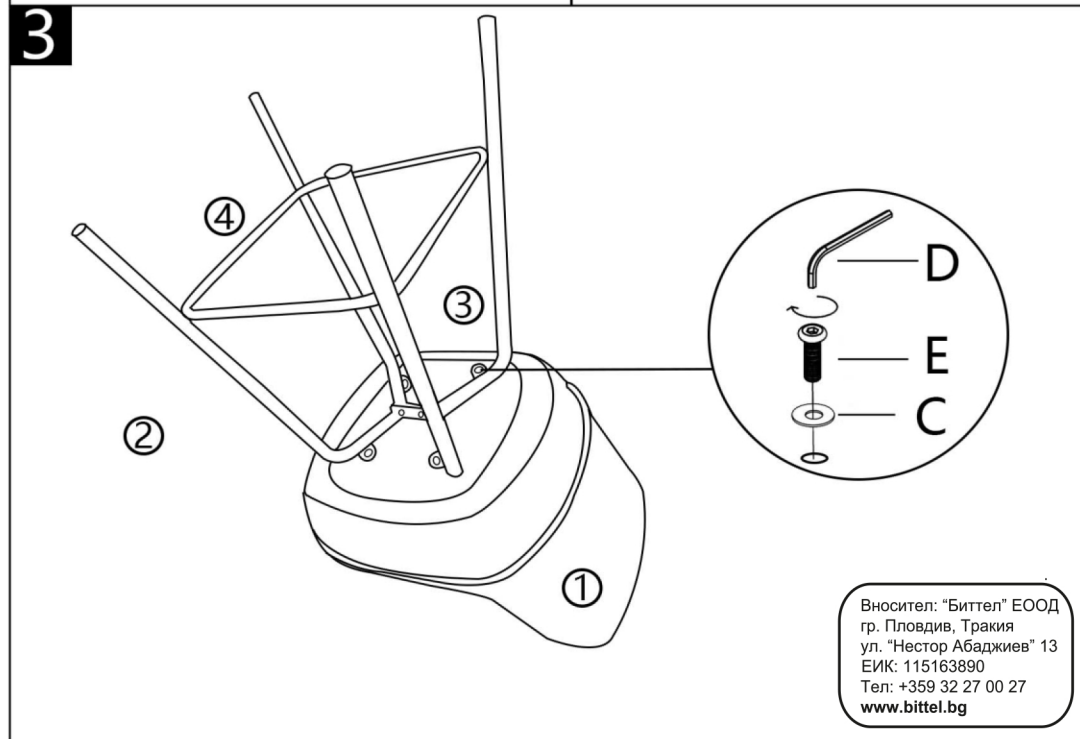

ИНСТРУКЦИЯ ЗА МОНТАЖ НА БАР СТОЛ WARNES

Carmen

		Максимално натоварване: 120 кг.		

Вносител: "Биттел" ЕООД
 гр. Пловдив, Тракия
 ул. "Нестор Абаджиев" 13
 ЕИК: 115163890
 Тел: +359 32 27 00 27
www.bittel.bg