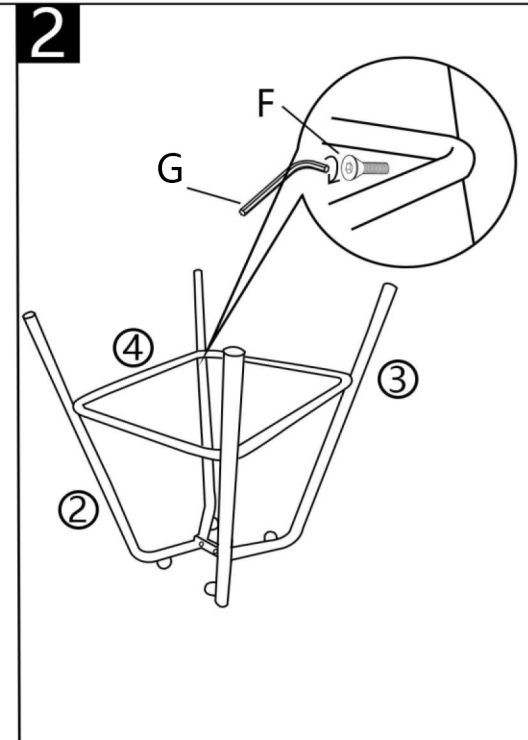

ИНСТРУКЦИЯ ЗА МОНТАЖ НА БАР СТОЛ WARNES

Carmen

		Максимално натоварване: 120 кг.		

Вносител: "Биттел" ЕООД
 гр. Пловдив, Тракия
 ул. "Нестор Абаджиев" 13
 ЕИК: 115163890
 Тел: +359 32 27 00 27
www.bittel.bg