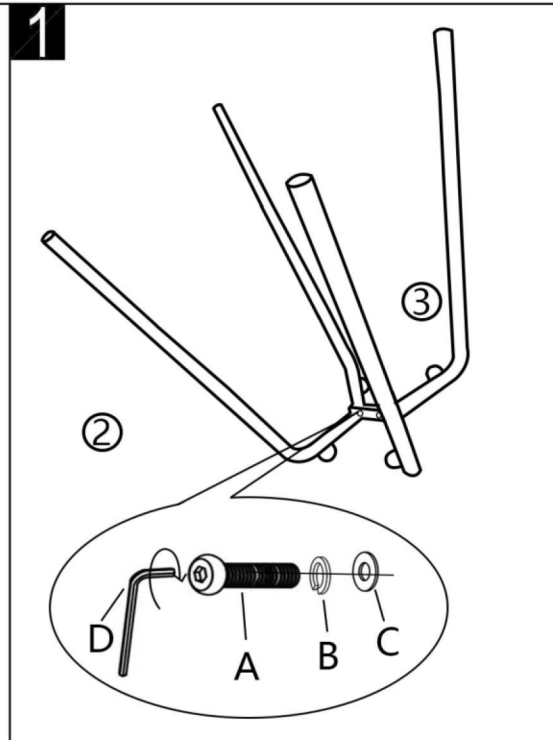

ИНСТРУКЦИЯ ЗА МОНТАЖ НА БАР СТОЛ WARNES

Carmen

		Максимално натоварване: 120 кг.		

Вносител: "Биттел" ЕООД
 гр. Пловдив, Тракия
 ул. "Нестор Абаджиев" 13
 ЕИК: 115163890
 Тел: +359 32 27 00 27
www.bittel.bg