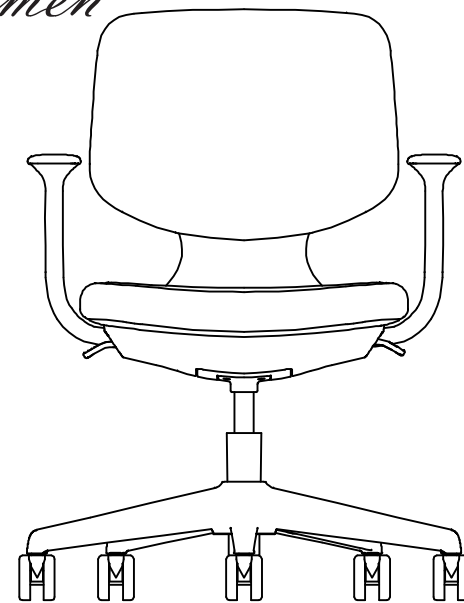

ИНСТРУКЦИЯ ЗА МОНТАЖ НА ОФИС СТОЛ CARMEN 6218

Вносител: Биттел ЕООД
 гр. Пловдив, Тракия
 ул. Нестор Абаджиев 13
 ЕИК: 115163890
 Тел: +359 32 27 00 27
 www.bittel.bg

Максимално натоварване: 100 кг.

A 1 БР.

E 2 БР.

СТЪПКА 1

СТЪПКА 2

B 1 БР.

F 5 БР.

G 1 БР.

СТЪПКА 3

Carmen

СТЪПКА 4

C 1 БР.

H M6*40 6 БР.

D 1 БР.

I 5mm 1 БР.