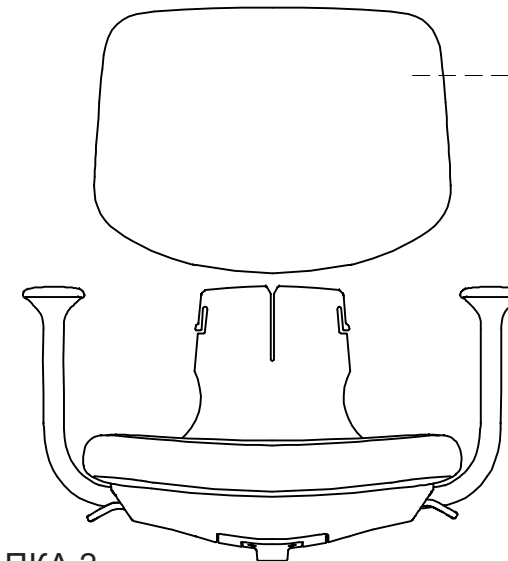

ИНСТРУКЦИЯ ЗА МОНТАЖ НА ОФИС СТОЛ CARMEN 6218

Вносител: Биттел ЕООД
 гр. Пловдив, Тракия
 ул. Нестор Абаджиев 13
 ЕИК: 115163890
 Тел: +359 32 27 00 27
 www.bittel.bg

Максимално натоварване: 100 кг.

A 1 БР.

E 2 БР.

СТЪПКА 1

СТЪПКА 2

B 1 БР.

F 5 БР.

G 1 БР.

СТЪПКА 3

Carmen

СТЪПКА 4

C 1 БР.

H M6*40 6 БР.

D 1 БР.

I 5mm 1 БР.