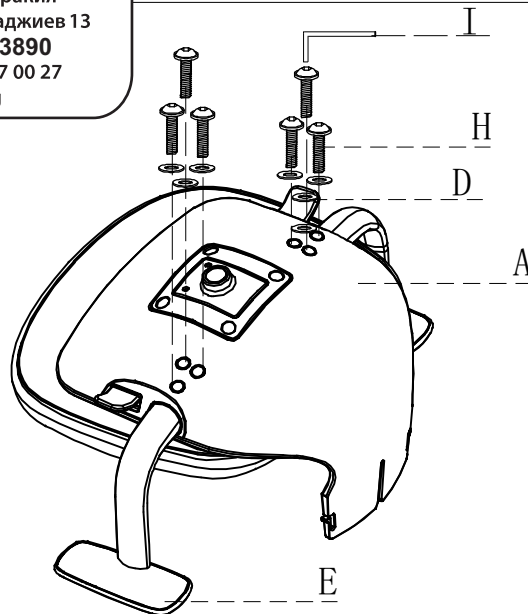

ИНСТРУКЦИЯ ЗА МОНТАЖ НА ОФИС СТОЛ CARMEN 6218

Вносител: Биттел ЕООД
 гр. Пловдив, Тракия
 ул. Нестор Абаджиев 13
 ЕИК: 115163890
 Тел: +359 32 27 00 27
 www.bittel.bg

Максимално натоварване: 100 кг.

A 1 БР.

E 2 БР.

СТЪПКА 1

СТЪПКА 2

B 1 БР.

F 5 БР.

G 1 БР.

СТЪПКА 3

Carmen

СТЪПКА 4

C 1 БР.

H M6*40 6 БР.

D 1 БР.

I 5mm 1 БР.