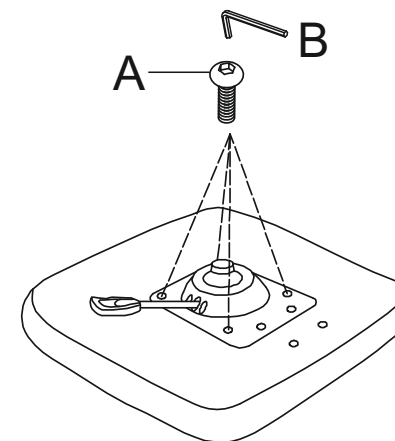

ИНСТРУКЦИЯ ЗА МОНТАЖ НА ОФИС СТОЛ CARMEN 7025-1

M6*25/8 бр.

M6/16р.

Вносител: Биттел ЕООД
гр. Пловдив, Тракия
ул. Нестор Абаджиев 13
БУЛСТАТ: 115163890
Тел: +359 32 27 00 27
www.bittel.bg

1

2

3

4

5

Максимално натоварване: 70 кг.