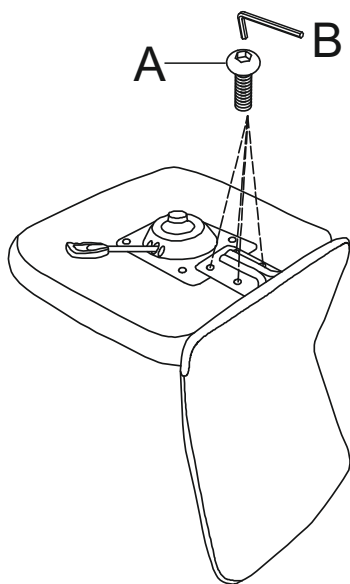

ИНСТРУКЦИЯ ЗА МОНТАЖ НА ОФИС СТОЛ CARMEN 7025-1

M6*25/8 бр.

M6/16р.

Вносител: Биттел ЕООД
гр. Пловдив, Тракия
ул. Нестор Абаджиев 13
БУЛСТАТ: 115163890
Тел: +359 32 27 00 27
www.bittel.bg

1

2

3

4

5

Максимално натоварване: 70 кг.