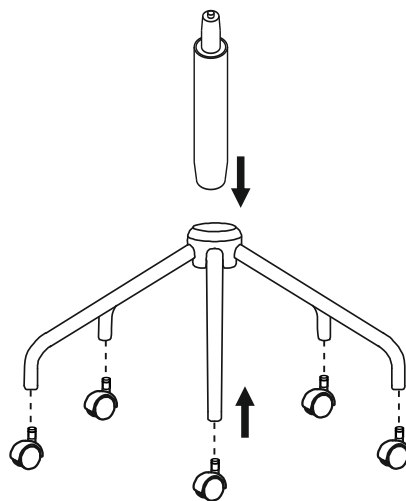

ИНСТРУКЦИЯ ЗА МОНТАЖ НА ОФИС СТОЛ CARMEN 7025-1

M6*25/8 бр.

M6/16р.

Вносител: Биттел ЕООД
гр. Пловдив, Тракия
ул. Нестор Абаджиев 13
БУЛСТАТ: 115163890
Тел: +359 32 27 00 27
www.bittel.bg

1

2

3

4

5

Максимално натоварване: 70 кг.