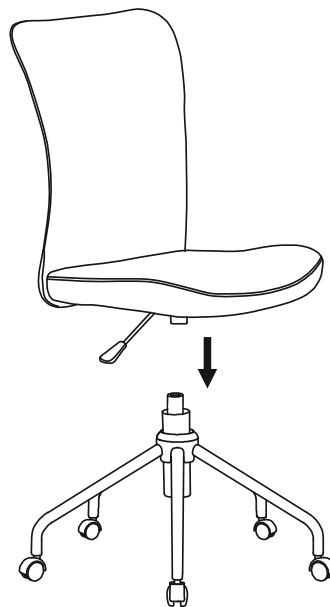

ИНСТРУКЦИЯ ЗА МОНТАЖ НА ОФИС СТОЛ CARMEN 7025-1

M6*25/8 бр.

M6/16р.

Вносител: Биттел ЕООД
гр. Пловдив, Тракия
ул. Нестор Абаджиев 13
БУЛСТАТ: 115163890
Тел: +359 32 27 00 27
www.bittel.bg

1

2

3

4

5

Максимално натоварване: 70 кг.