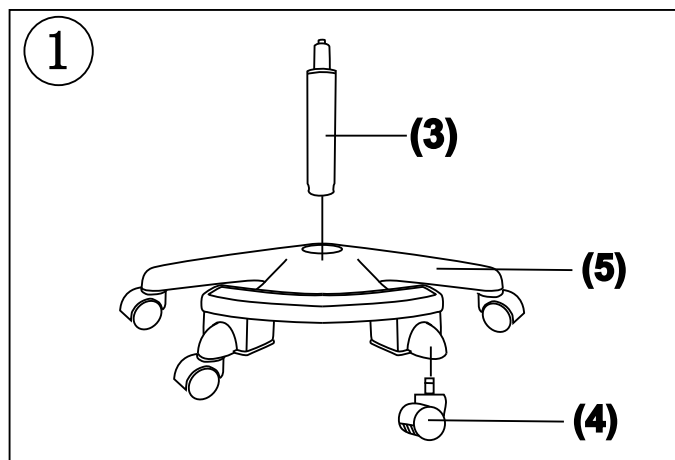

ИНСТРУКЦИЯ ЗА МОНТАЖ НА ДЕТСКИ СТОЛ CARMEN CR-6020

Carmen

Вносител: Биттел ЕООД
гр. Пловдив, Тракия
ул. Нестор Абаджиев 13
БУЛСТАТ: 115163890
Тел: +359 32 27 00 27
www.bittel.bg

Максимално натоварване: 70 кг