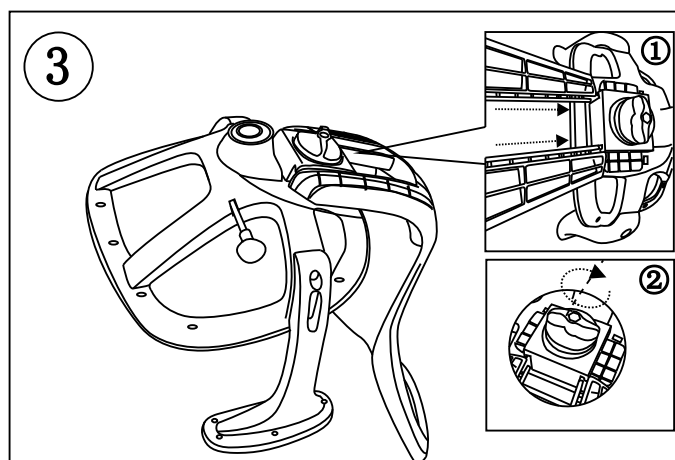

ИНСТРУКЦИЯ ЗА МОНТАЖ НА ДЕТСКИ СТОЛ CARMEN CR-6020

Carmen

Вносител: Биттел ЕООД
гр. Пловдив, Тракия
ул. Нестор Абаджиев 13
БУЛСТАТ: 115163890
Тел: +359 32 27 00 27
www.bittel.bg

Максимално натоварване: 70 кг