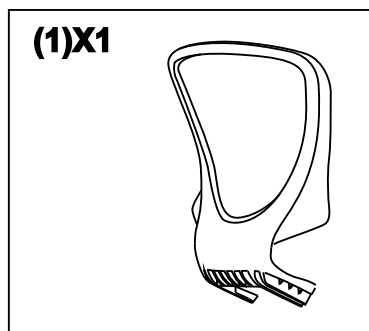

ИНСТРУКЦИЯ ЗА МОНТАЖ НА ДЕТСКИ СТОЛ CARMEN CR-6020

Carmen

Вносител: Биттел ЕООД
гр. Пловдив, Тракия
ул. Нестор Абаджиев 13
БУЛСТАТ: 115163890
Тел: +359 32 27 00 27
www.bittel.bg

Максимално натоварване: 70 кг