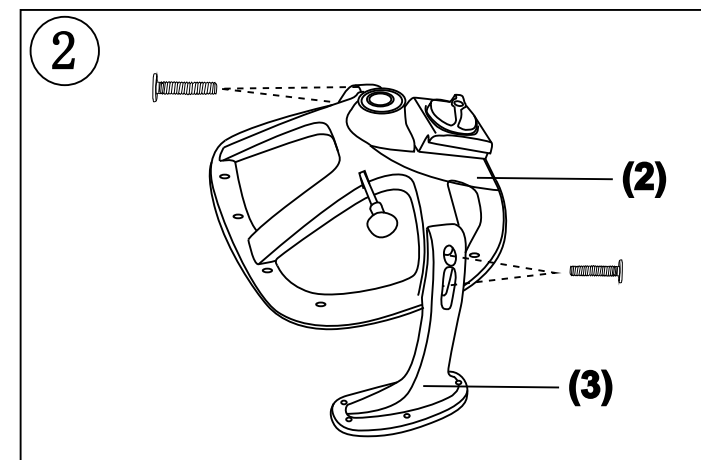

ИНСТРУКЦИЯ ЗА МОНТАЖ НА ДЕТСКИ СТОЛ CARMEN CR-6020

Carmen

Вносител: Биттел ЕООД
гр. Пловдив, Тракия
ул. Нестор Абаджиев 13
БУЛСТАТ: 115163890
Тел: +359 32 27 00 27
www.bittel.bg

Максимално натоварване: 70 кг