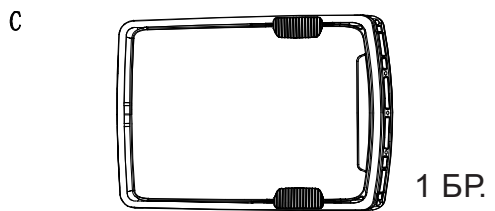

ИНСТРУКЦИЯ ЗА МОНТАЖ НА ОФИС СТОЛ CARMEN 7572

СТЪПКА 1

СТЪПКА 2

Carmen

Максимално натоварване: 130 кг.

СТЪПКА 3

СТЪПКА 4

СТЪПКА 5