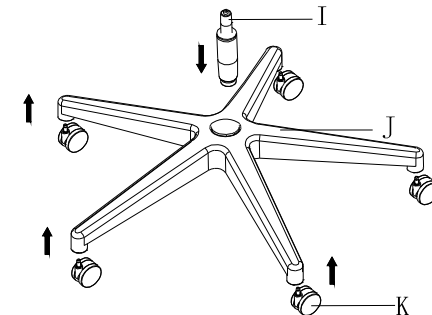

ИНСТРУКЦИЯ ЗА МОНТАЖ НА ОФИС СТОЛ CARMEN 7574

A	 1 БР.	(R)  (L)  2 БР.
B	 M5X30 2 БР.	 1 БР.
C	 M6X16 4 БР.	 1 БР.
D	 M8X25 3 БР.	 5 БР.
E	 M8X13X2.0 3 БР.	 1 БР.
F	 M8X20X2.0 3 БР.	 1 БР.
G	 1 БР.	 5mm 1 БР.
O	 M6X16X2.0 4 БР.	 4mm 1 БР.
P	 M6X10X2.0 4 БР.	

Carmen

СТЪПКА 1

СТЪПКА 2

СТЪПКА 3

СТЪПКА 4

СТЪПКА 5

Вносител: Биттел ЕООД
гр. Пловдив, Тракия
ул. Нестор Абаджиев 13
ЕИК: 115163890
Тел: +359 32 27 00 27
www.bittel.bg

Максимално натоварване: 130 кг.