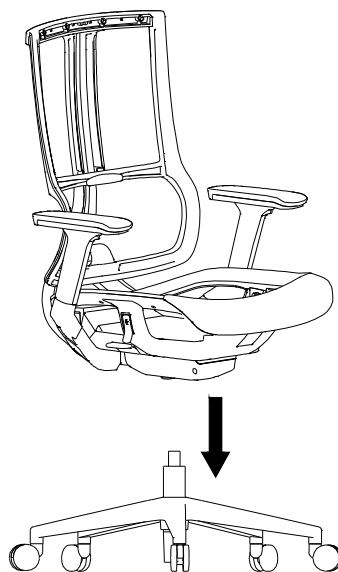

ИНСТРУКЦИЯ ЗА МОНТАЖ НА ОФИС СТОЛ CARMEN 7574

A	 1 БР.	(R)  (L)  2 БР.
B	 M5X30 2 БР.	 1 БР.
C	 M6X16 4 БР.	 1 БР.
D	 M8X25 3 БР.	 5 БР.
E	 M8X13X2.0 3 БР.	 1 БР.
F	 M8X20X2.0 3 БР.	 1 БР.
G	 1 БР.	 5mm 1 БР.
O	 M6X16X2.0 4 БР.	 4mm 1 БР.
P	 M6X10X2.0 4 БР.	

Carmen

СТЪПКА 1

СТЪПКА 2

СТЪПКА 3

СТЪПКА 4

СТЪПКА 5

Вносител: Биттел ЕООД
гр. Пловдив, Тракия
ул. Нестор Абаджиев 13
ЕИК: 115163890
Тел: +359 32 27 00 27
www.bittel.bg

Максимално натоварване: 130 кг.