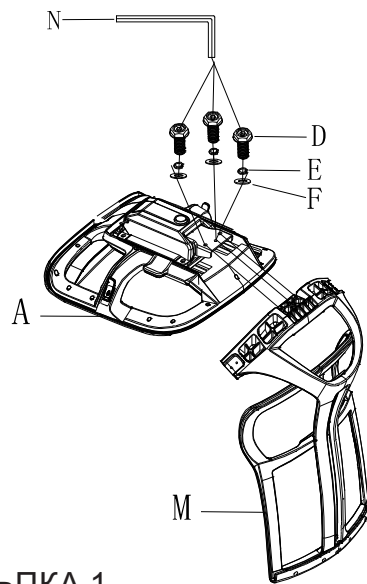

ИНСТРУКЦИЯ ЗА МОНТАЖ НА ОФИС СТОЛ CARMEN 7574

A	 1 БР.	(R)  (L)  2 БР.
B	 M5X30 2 БР.	 1 БР.
C	 M6X16 4 БР.	 1 БР.
D	 M8X25 3 БР.	 5 БР.
E	 M8X13X2.0 3 БР.	 1 БР.
F	 M8X20X2.0 3 БР.	 1 БР.
G	 1 БР.	 5mm 1 БР.
O	 M6X16X2.0 4 БР.	 4mm 1 БР.
P	 M6X10X2.0 4 БР.	

Carmen

СТЪПКА 1

СТЪПКА 2

СТЪПКА 3

СТЪПКА 4

СТЪПКА 5

Вносител: Биттел ЕООД
гр. Пловдив, Тракия
ул. Нестор Абаджиев 13
ЕИК: 115163890
Тел: +359 32 27 00 27
www.bittel.bg

Максимално натоварване: 130 кг.