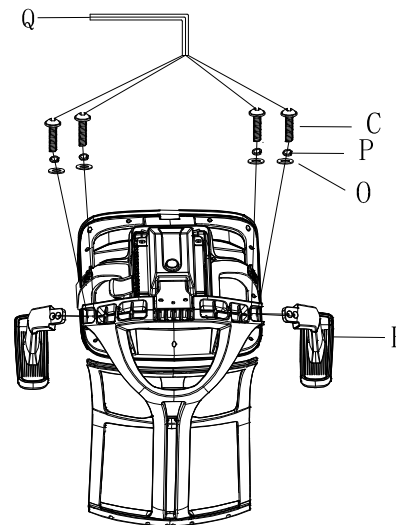

ИНСТРУКЦИЯ ЗА МОНТАЖ НА ОФИС СТОЛ CARMEN 7574

A	 1 БР.	(R)  (L)  2 БР.
B	 M5X30 2 БР.	 1 БР.
C	 M6X16 4 БР.	 1 БР.
D	 M8X25 3 БР.	 5 БР.
E	 M8X13X2.0 3 БР.	 1 БР.
F	 M8X20X2.0 3 БР.	 1 БР.
G	 1 БР.	 5mm 1 БР.
O	 M6X16X2.0 4 БР.	 4mm 1 БР.
P	 M6X10X2.0 4 БР.	

Carmen

СТЪПКА 1

СТЪПКА 2

СТЪПКА 3

СТЪПКА 4

СТЪПКА 5

Вносител: Биттел ЕООД
гр. Пловдив, Тракия
ул. Нестор Абаджиев 13
ЕИК: 115163890
Тел: +359 32 27 00 27
www.bittel.bg

Максимално натоварване: 130 кг.