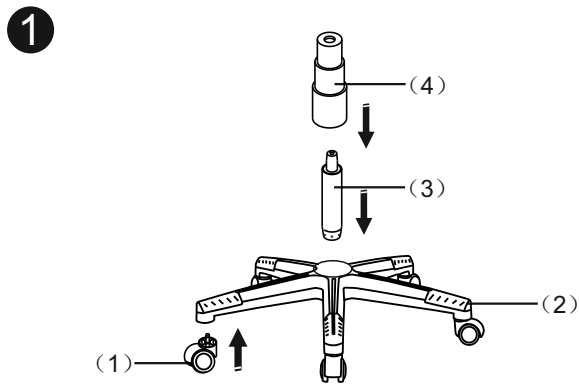

ИНСТРУКЦИЯ ЗА МОНТАЖ НА ГЕЙМЪРСКИ СТОЛ CARMEN 6196

(1) × 5		(10) × 4	 M8*25mmL
(2) × 1		(11) × 2	 M5*10mmL
(3) × 1		(12) × 4	 Φ22*Φ8*1.5mmT
(4) × 1		(13) × 4	 M8
(5) × 1		(14) × 4	 Φ18*Φ8*1.2mmT
(6) × 1		(15) × 1L × 1R	
(7) × 1		(16) × 1	
(8) × 1LX1R		(17) × 1	
(9) × 8	 M8*20mmL		