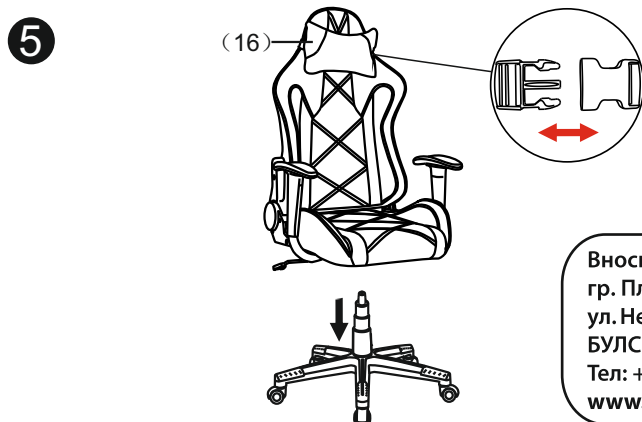

ИНСТРУКЦИЯ ЗА МОНТАЖ НА ГЕЙМЪРСКИ СТОЛ CARMEN 6196

(1) × 5		(10) × 4	 M8*25mmL
(2) × 1		(11) × 2	 M5*10mmL
(3) × 1		(12) × 4	 Φ22*Φ8*1.5mmT
(4) × 1		(13) × 4	 M8
(5) × 1		(14) × 4	 Φ18*Φ8*1.2mmT
(6) × 1		(15) × 1L × 1R	
(7) × 1		(16) × 1	
(8) × 1LX1R		(17) × 1	
(9) × 8	 M8*20mmL		