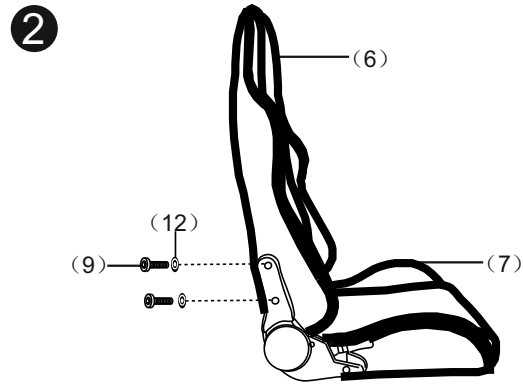

ИНСТРУКЦИЯ ЗА МОНТАЖ НА ГЕЙМЪРСКИ СТОЛ CARMEN 6196

(1) × 5		(10) × 4	 M8*25mmL
(2) × 1		(11) × 2	 M5*10mmL
(3) × 1		(12) × 4	 Φ22*Φ8*1.5mmT
(4) × 1		(13) × 4	 M8
(5) × 1		(14) × 4	 Φ18*Φ8*1.2mmT
(6) × 1		(15) × 1L × 1R	
(7) × 1		(16) × 1	
(8) × 1LX1R		(17) × 1	
(9) × 8	 M8*20mmL		