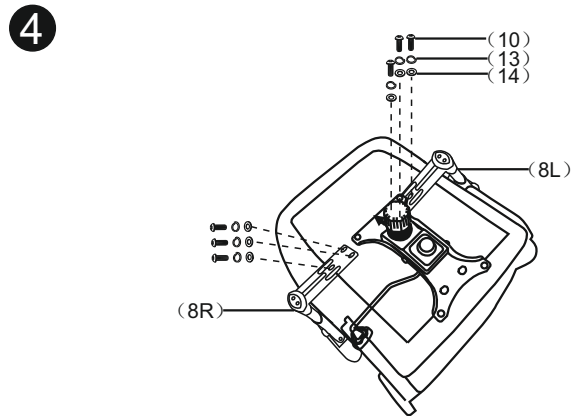

ИНСТРУКЦИЯ ЗА МОНТАЖ НА ГЕЙМЪРСКИ СТОЛ CARMEN 6196

(1) × 5		(10) × 4	 M8*25mmL
(2) × 1		(11) × 2	 M5*10mmL
(3) × 1		(12) × 4	 Φ22*Φ8*1.5mmT
(4) × 1		(13) × 4	 M8
(5) × 1		(14) × 4	 Φ18*Φ8*1.2mmT
(6) × 1		(15) × 1L × 1R	
(7) × 1		(16) × 1	
(8) × 1LX1R		(17) × 1	
(9) × 8	 M8*20mmL		