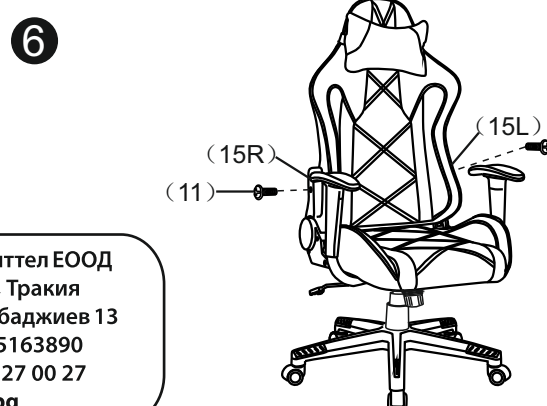

ИНСТРУКЦИЯ ЗА МОНТАЖ НА ГЕЙМЪРСКИ СТОЛ CARMEN 6196

(1) × 5		(10) × 4	 M8*25mmL
(2) × 1		(11) × 2	 M5*10mmL
(3) × 1		(12) × 4	 Φ22*Φ8*1.5mmT
(4) × 1		(13) × 4	 M8
(5) × 1		(14) × 4	 Φ18*Φ8*1.2mmT
(6) × 1		(15) × 1L × 1R	
(7) × 1		(16) × 1	
(8) × 1LX1R		(17) × 1	
(9) × 8	 M8*20mmL		