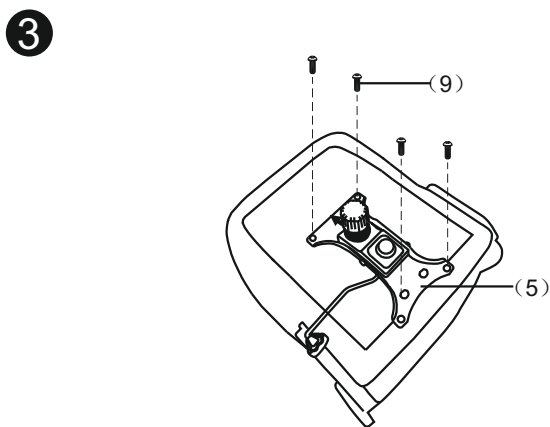

ИНСТРУКЦИЯ ЗА МОНТАЖ НА ГЕЙМЪРСКИ СТОЛ CARMEN 6196

(1) × 5		(10) × 4	 M8*25mmL
(2) × 1		(11) × 2	 M5*10mmL
(3) × 1		(12) × 4	 Φ22*Φ8*1.5mmT
(4) × 1		(13) × 4	 M8
(5) × 1		(14) × 4	 Φ18*Φ8*1.2mmT
(6) × 1		(15) × 1L × 1R	
(7) × 1		(16) × 1	
(8) × 1LX1R		(17) × 1	
(9) × 8	 M8*20mmL		