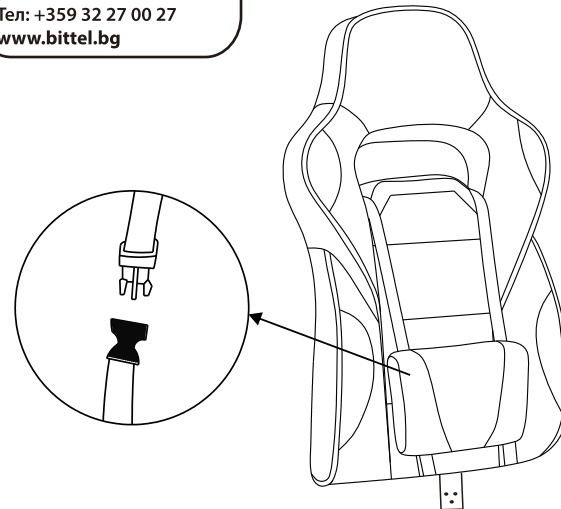

ИНСТРУКЦИЯ ЗА МОНТАЖ НА ГЕЙМЪРСКИ СТОЛ CARMEN 6197

Вносител: Биттел ЕООД
гр. Пловдив, Тракия
ул. Нестор Абаджиев 13
ЕИК: 115163890
Тел: +359 32 27 00 27
www.bittel.bg

Максимално натоварване: 130 кг.