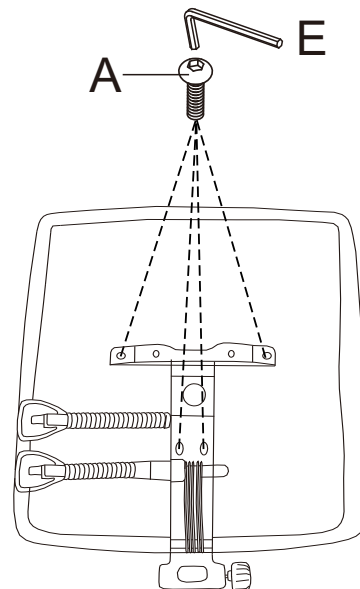

ИНСТРУКЦИЯ ЗА МОНТАЖ НА ГЕЙМЪРСКИ СТОЛ CARMEN 6197

Вносител: Биттел ЕООД
гр. Пловдив, Тракия
ул. Нестор Абаджиев 13
ЕИК: 115163890
Тел: +359 32 27 00 27
www.bittel.bg

Максимално натоварване: 130 кг.