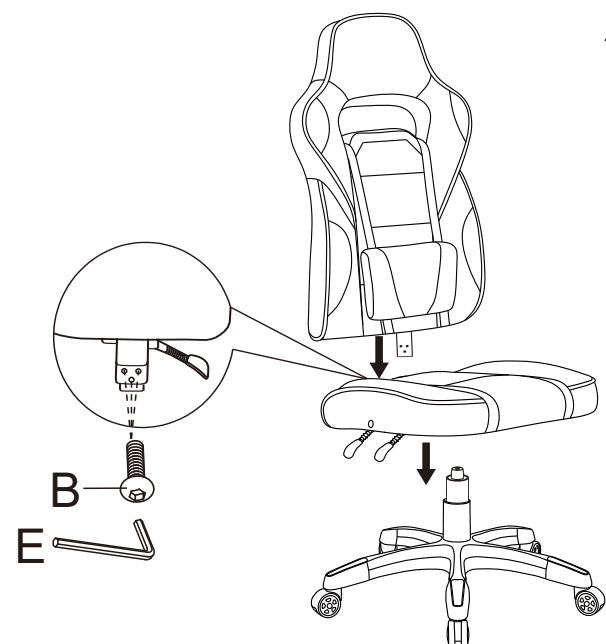

ИНСТРУКЦИЯ ЗА МОНТАЖ НА ГЕЙМЪРСКИ СТОЛ CARMEN 6197

Вносител: Биттел ЕООД
гр. Пловдив, Тракия
ул. Нестор Абаджиев 13
ЕИК: 115163890
Тел: +359 32 27 00 27
www.bittel.bg

Максимално натоварване: 130 кг.