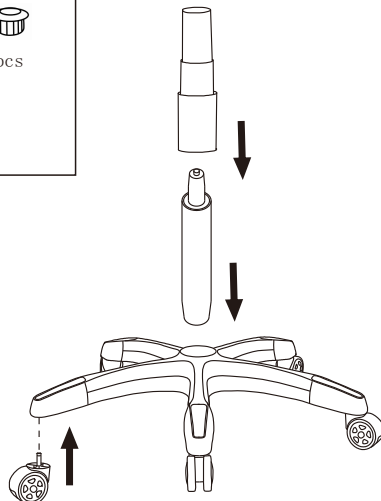

ИНСТРУКЦИЯ ЗА МОНТАЖ НА ГЕЙМЪРСКИ СТОЛ CARMEN 6197

Вносител: Биттел ЕООД
гр. Пловдив, Тракия
ул. Нестор Абаджиев 13
ЕИК: 115163890
Тел: +359 32 27 00 27
www.bittel.bg

Максимално натоварване: 130 кг.