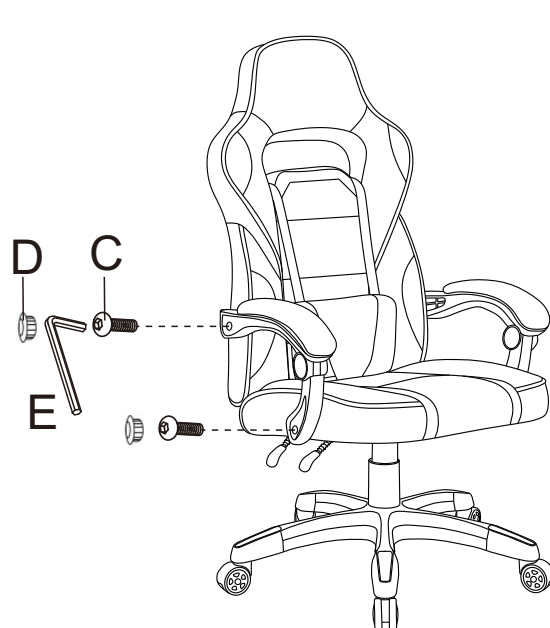

ИНСТРУКЦИЯ ЗА МОНТАЖ НА ГЕЙМЪРСКИ СТОЛ CARMEN 6197

Вносител: Биттел ЕООД
гр. Пловдив, Тракия
ул. Нестор Абаджиев 13
ЕИК: 115163890
Тел: +359 32 27 00 27
www.bittel.bg

Максимално натоварване: 130 кг.