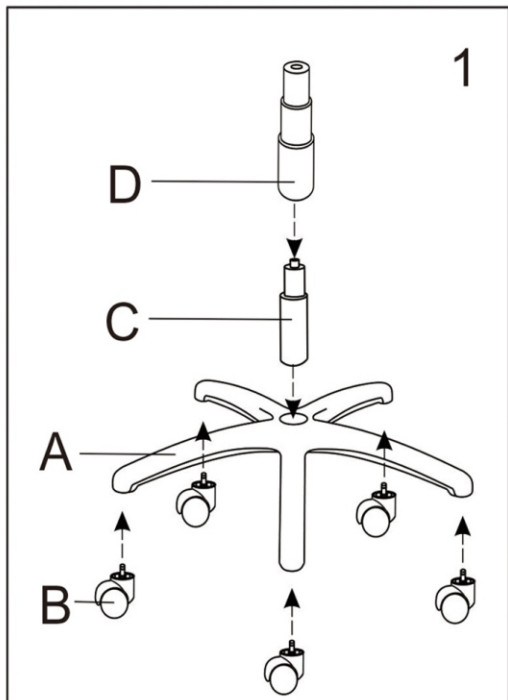

ИНСТРУКЦИЯ ЗА МОНТАЖ НА ОФИС СТОЛ CARMEN 6301

A		1PC
B		5PCS
C		1PC
D		1PC
E		1PC
F		1PC
G		1PC
H		1PAIR
I		1PC
J		4PCS
K		4PCS
L		4PCS
M		4PCS
N		2PCS

Вносител: Биттел ЕООД
 гр. Пловдив, Тракия
 ул. Нестор Абаджиев 13
 ЕИК: 115163890
 Тел: +359 32 27 00 27
www.bittel.bg

Максимално натоварване: 100 кг