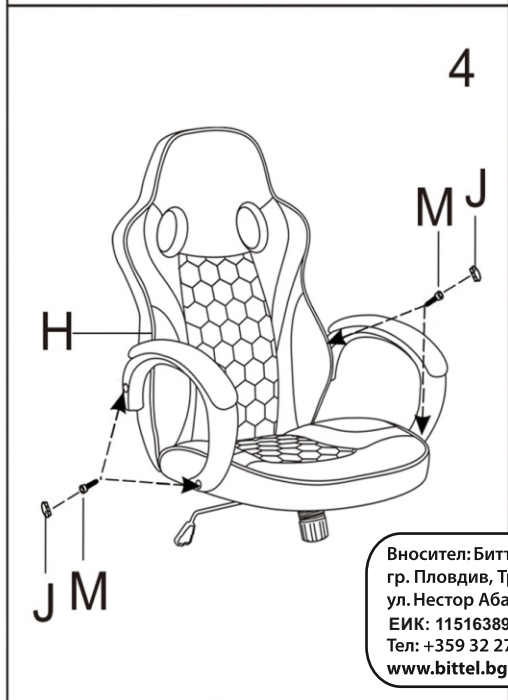

ИНСТРУКЦИЯ ЗА МОНТАЖ НА ОФИС СТОЛ CARMEN 6301

A		1PC
B		5PCS
C		1PC
D		1PC
E		1PC
F		1PC
G		1PC
H		1PAIR
I		1PC
J		4PCS
K		4PCS
L		4PCS
M		4PCS
N		2PCS

Вносител: Биттел ЕООД
 гр. Пловдив, Тракия
 ул. Нестор Абаджиев 13
 ЕИК: 115163890
 Тел: +359 32 27 00 27
www.bittel.bg

Максимално натоварване: 100 кг