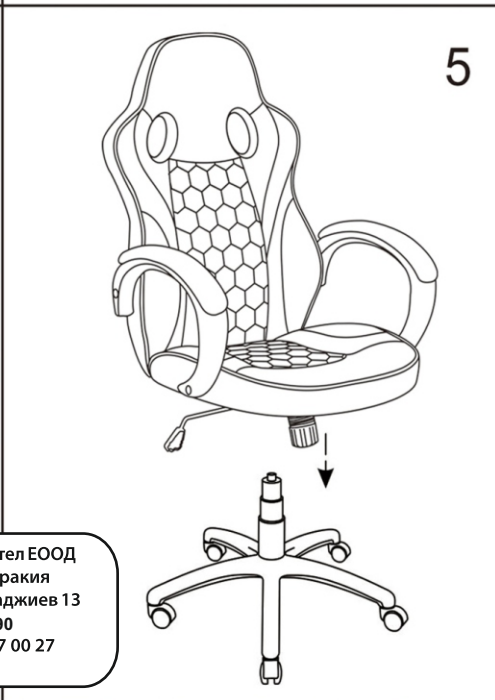

ИНСТРУКЦИЯ ЗА МОНТАЖ НА ОФИС СТОЛ CARMEN 6301

A		1PC
B		5PCS
C		1PC
D		1PC
E		1PC
F		1PC
G		1PC
H		1PAIR
I		1PC
J		4PCS
K		4PCS
L		4PCS
M		4PCS
N		2PCS

Вносител: Биттел ЕООД
 гр. Пловдив, Тракия
 ул. Нестор Абаджиев 13
 ЕИК: 115163890
 Тел: +359 32 27 00 27
www.bittel.bg

Максимално натоварване: 100 кг