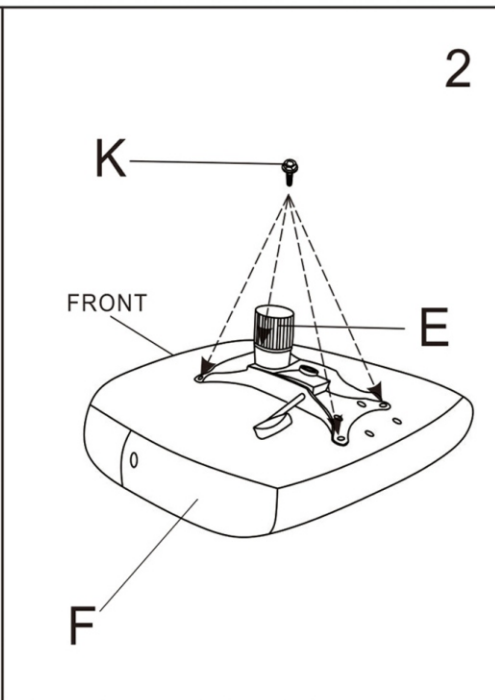

ИНСТРУКЦИЯ ЗА МОНТАЖ НА ОФИС СТОЛ CARMEN 6301

A		1PC
B		5PCS
C		1PC
D		1PC
E		1PC
F		1PC
G		1PC
H		1PAIR
I		1PC
J		4PCS
K		4PCS
L		4PCS
M		4PCS
N		2PCS

Вносител: Биттел ЕООД
 гр. Пловдив, Тракия
 ул. Нестор Абаджиев 13
 ЕИК: 115163890
 Тел: +359 32 27 00 27
www.bittel.bg

Максимално натоварване: 100 кг