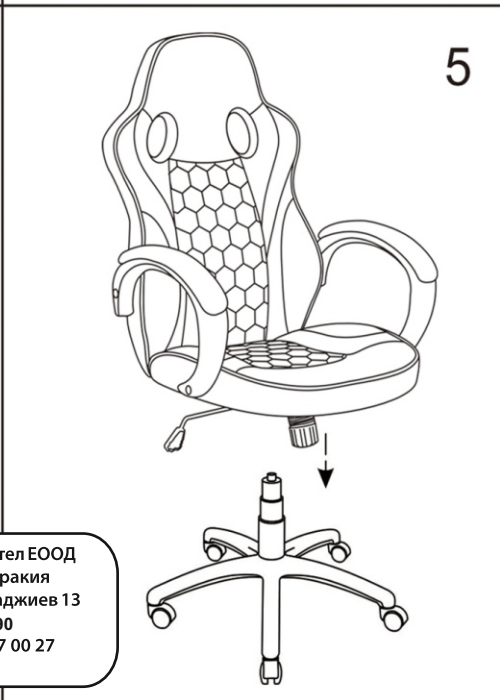

ИНСТРУКЦИЯ ЗА МОНТАЖ НА ОФИС СТОЛ CARMEN 6302

A		1PC
B		5PCS
C		1PC
D		1PC
E		1PC
F		1PC
G		1PC
H		1PAIR
I		1PC
J		4PCS
K	M6*20mm	4PCS
L	M6*30mm	4PCS
M	M8*40mm	4PCS
N		2PCS

Вносител: Биттел ЕООД
 гр. Пловдив, Тракия
 ул. Нестор Абаджиев 13
 ЕИК: 115163890
 Тел: +359 32 27 00 27
www.bittel.bg

Максимално натоварване: 100 кг