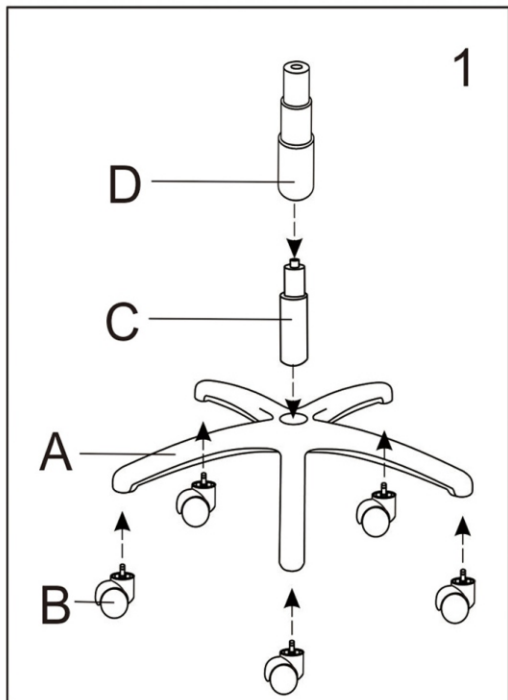

ИНСТРУКЦИЯ ЗА МОНТАЖ НА ОФИС СТОЛ CARMEN 6302

A		1PC
B		5PCS
C		1PC
D		1PC
E		1PC
F		1PC
G		1PC
H		1PAIR
I		1PC
J		4PCS
K	M6*20mm	4PCS
L	M6*30mm	4PCS
M	M8*40mm	4PCS
N		2PCS

Вносител: Биттел ЕООД
 гр. Пловдив, Тракия
 ул. Нестор Абаджиев 13
 ЕИК: 115163890
 Тел: +359 32 27 00 27
www.bittel.bg

Максимално натоварване: 100 кг