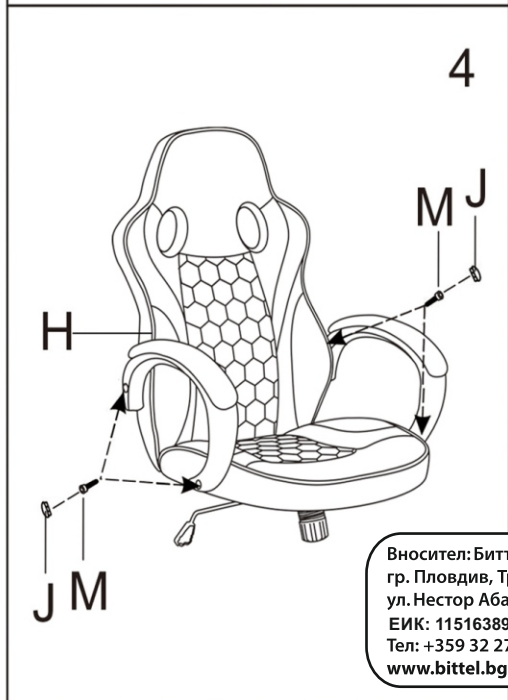

ИНСТРУКЦИЯ ЗА МОНТАЖ НА ОФИС СТОЛ CARMEN 6302

A		1PC
B		5PCS
C		1PC
D		1PC
E		1PC
F		1PC
G		1PC
H		1PAIR
I		1PC
J		4PCS
K	M6*20mm	4PCS
L	M6*30mm	4PCS
M	M8*40mm	4PCS
N		2PCS

Вносител: Биттел ЕООД
 гр. Пловдив, Тракия
 ул. Нестор Абаджиев 13
 ЕИК: 115163890
 Тел: +359 32 27 00 27
www.bittel.bg

Максимално натоварване: 100 кг