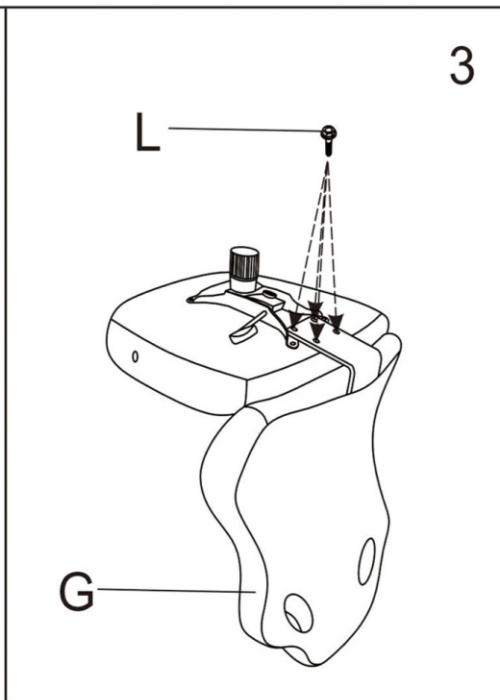

ИНСТРУКЦИЯ ЗА МОНТАЖ НА ОФИС СТОЛ CARMEN 6302

A		1PC
B		5PCS
C		1PC
D		1PC
E		1PC
F		1PC
G		1PC
H		1PAIR
I		1PC
J		4PCS
K	M6*20mm	4PCS
L	M6*30mm	4PCS
M	M8*40mm	4PCS
N		2PCS

Вносител: Биттел ЕООД
 гр. Пловдив, Тракия
 ул. Нестор Абаджиев 13
 ЕИК: 115163890
 Тел: +359 32 27 00 27
www.bittel.bg

Максимално натоварване: 100 кг