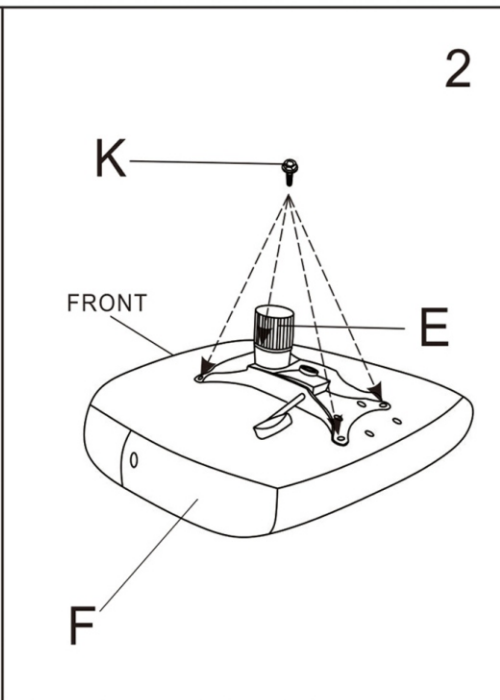

ИНСТРУКЦИЯ ЗА МОНТАЖ НА ОФИС СТОЛ CARMEN 6302

A		1PC
B		5PCS
C		1PC
D		1PC
E		1PC
F		1PC
G		1PC
H		1PAIR
I		1PC
J		4PCS
K	M6*20mm	4PCS
L	M6*30mm	4PCS
M	M8*40mm	4PCS
N		2PCS

Вносител: Биттел ЕООД
 гр. Пловдив, Тракия
 ул. Нестор Абаджиев 13
 ЕИК: 115163890
 Тел: +359 32 27 00 27
www.bittel.bg

Максимално натоварване: 100 кг