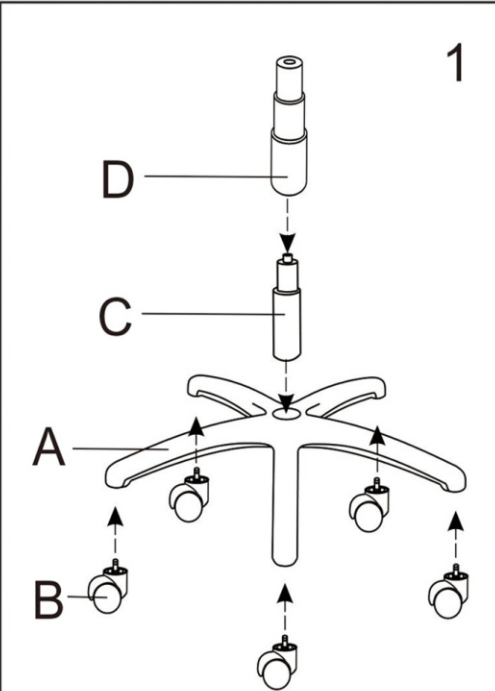

# ИНСТРУКЦИЯ ЗА МОНТАЖ НА ОФИС СТОЛ CARMEN 6303

A		1PC
B		5PCS
C		1PC
D		1PC
E		1PC
F		1PC
G		1PC
H		1PAIR
I		1PC
J		4PCS
K		4PCS
L		4PCS
M		4PCS
N		2PCS

Вносител: Биттел ЕООД  
 гр. Пловдив, Тракия  
 ул. Нестор Абаджиев 13  
 ЕИК: 115163890  
 Тел: +359 32 27 00 27  
[www.bittel.bg](http://www.bittel.bg)

**Максимално натоварване: 100 кг**