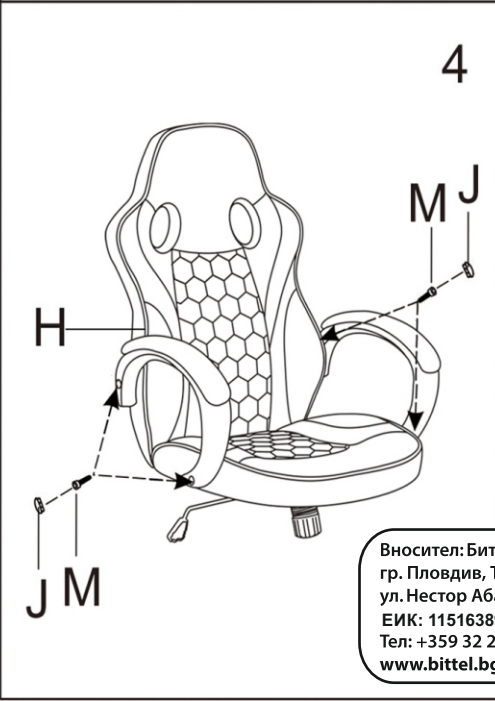

# ИНСТРУКЦИЯ ЗА МОНТАЖ НА ОФИС СТОЛ CARMEN 6303

A		1PC
B		5PCS
C		1PC
D		1PC
E		1PC
F		1PC
G		1PC
H		1PAIR
I		1PC
J		4PCS
K		4PCS
L		4PCS
M		4PCS
N		2PCS

Вносител: Биттел ЕООД  
 гр. Пловдив, Тракия  
 ул. Нестор Абаджиев 13  
 ЕИК: 115163890  
 Тел: +359 32 27 00 27  
[www.bittel.bg](http://www.bittel.bg)

**Максимално натоварване: 100 кг**