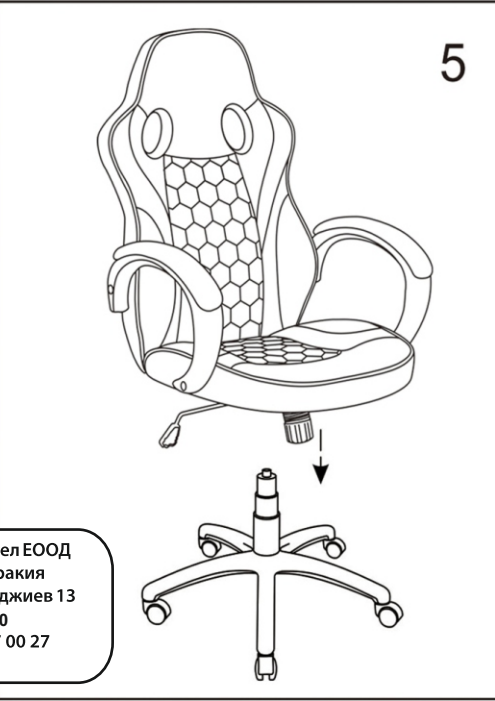

# ИНСТРУКЦИЯ ЗА МОНТАЖ НА ОФИС СТОЛ CARMEN 6303

A		1PC
B		5PCS
C		1PC
D		1PC
E		1PC
F		1PC
G		1PC
H		1PAIR
I		1PC
J		4PCS
K		4PCS
L		4PCS
M		4PCS
N		2PCS

Вносител: Биттел ЕООД  
 гр. Пловдив, Тракия  
 ул. Нестор Абаджиев 13  
 ЕИК: 115163890  
 Тел: +359 32 27 00 27  
[www.bittel.bg](http://www.bittel.bg)

**Максимално натоварване: 100 кг**