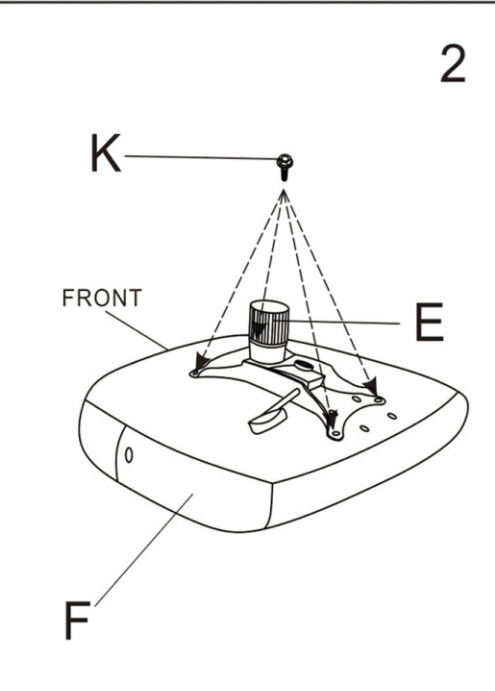

# ИНСТРУКЦИЯ ЗА МОНТАЖ НА ОФИС СТОЛ CARMEN 6303

A		1PC
B		5PCS
C		1PC
D		1PC
E		1PC
F		1PC
G		1PC
H		1PAIR
I		1PC
J		4PCS
K		4PCS
L		4PCS
M		4PCS
N		2PCS

Вносител: Биттел ЕООД  
 гр. Пловдив, Тракия  
 ул. Нестор Абаджиев 13  
 ЕИК: 115163890  
 Тел: +359 32 27 00 27  
[www.bittel.bg](http://www.bittel.bg)

**Максимално натоварване: 100 кг**