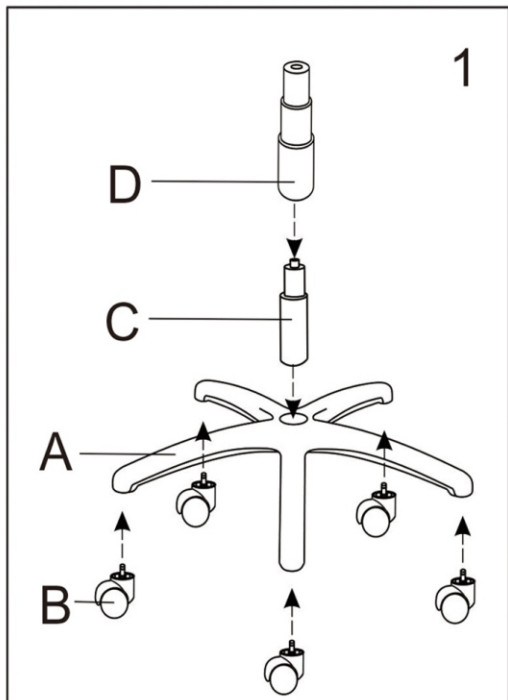

ИНСТРУКЦИЯ ЗА МОНТАЖ НА ОФИС СТОЛ CARMEN 6305

A		1PC
B		5PCS
C		1PC
D		1PC
E		1PC
F		1PC
G		1PC
H		1PAIR
I		1PC
J		4PCS
K	M6*20mm	4PCS
L	M6*30mm	4PCS
M	M8*40mm	4PCS
N		2PCS

Вносител: Биттел ЕООД
 гр. Пловдив, Тракия
 ул. Нестор Абаджиев 13
 ЕИК: 115163890
 Тел: +359 32 27 00 27
www.bittel.bg

Максимално натоварване: 100 кг