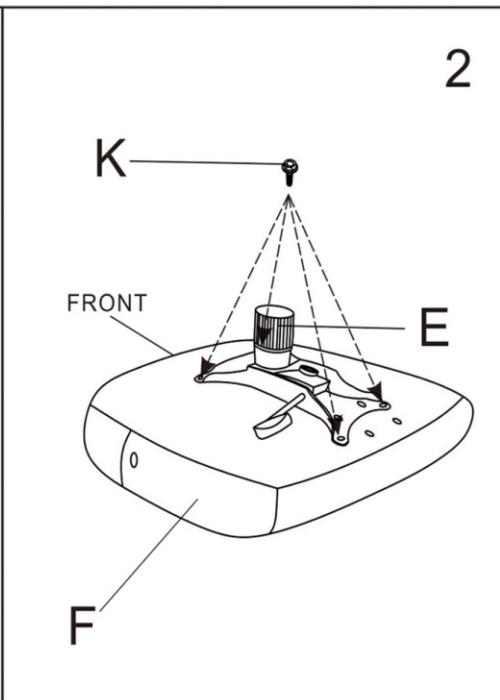

ИНСТРУКЦИЯ ЗА МОНТАЖ НА ОФИС СТОЛ CARMEN 6305

A		1PC
B		5PCS
C		1PC
D		1PC
E		1PC
F		1PC
G		1PC
H		1PAIR
I		1PC
J		4PCS
K	M6*20mm	4PCS
L	M6*30mm	4PCS
M	M8*40mm	4PCS
N		2PCS

Вносител: Биттел ЕООД
 гр. Пловдив, Тракия
 ул. Нестор Абаджиев 13
 ЕИК: 115163890
 Тел: +359 32 27 00 27
www.bittel.bg

Максимално натоварване: 100 кг