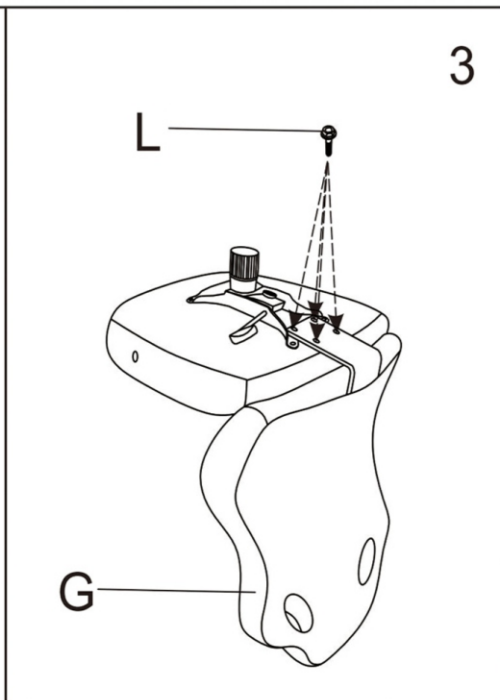

ИНСТРУКЦИЯ ЗА МОНТАЖ НА ОФИС СТОЛ CARMEN 6305

A		1PC
B		5PCS
C		1PC
D		1PC
E		1PC
F		1PC
G		1PC
H		1PAIR
I		1PC
J		4PCS
K	M6*20mm	4PCS
L	M6*30mm	4PCS
M	M8*40mm	4PCS
N		2PCS

Вносител: Биттел ЕООД
 гр. Пловдив, Тракия
 ул. Нестор Абаджиев 13
 ЕИК: 115163890
 Тел: +359 32 27 00 27
www.bittel.bg

Максимално натоварване: 100 кг