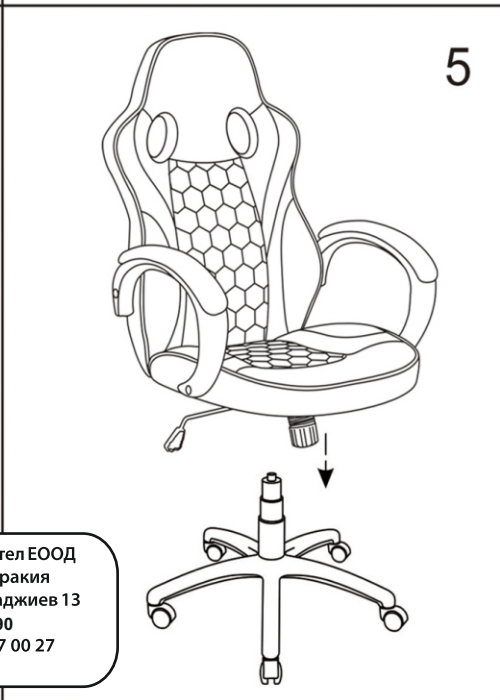

ИНСТРУКЦИЯ ЗА МОНТАЖ НА ОФИС СТОЛ CARMEN 6305

A		1PC
B		5PCS
C		1PC
D		1PC
E		1PC
F		1PC
G		1PC
H		1PAIR
I		1PC
J		4PCS
K	M6*20mm	4PCS
L	M6*30mm	4PCS
M	M8*40mm	4PCS
N		2PCS

Вносител: Биттел ЕООД
 гр. Пловдив, Тракия
 ул. Нестор Абаджиев 13
 ЕИК: 115163890
 Тел: +359 32 27 00 27
www.bittel.bg

Максимално натоварване: 100 кг