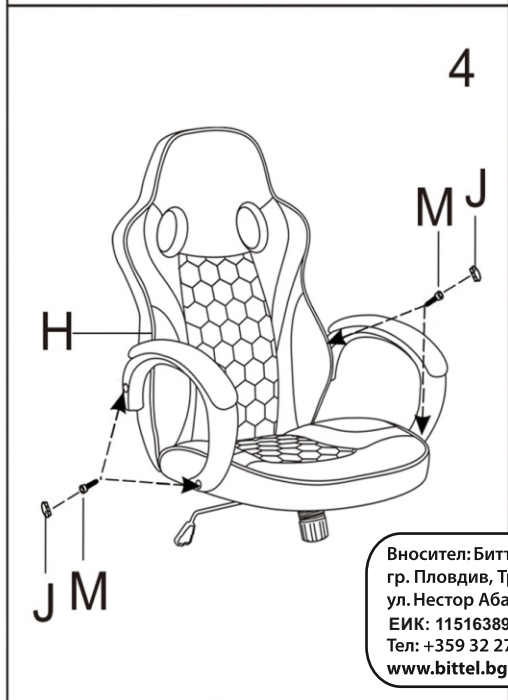

ИНСТРУКЦИЯ ЗА МОНТАЖ НА ОФИС СТОЛ CARMEN 6305

A		1PC
B		5PCS
C		1PC
D		1PC
E		1PC
F		1PC
G		1PC
H		1PAIR
I		1PC
J		4PCS
K	M6*20mm	4PCS
L	M6*30mm	4PCS
M	M8*40mm	4PCS
N		2PCS

Вносител: Биттел ЕООД
 гр. Пловдив, Тракия
 ул. Нестор Абаджиев 13
 ЕИК: 115163890
 Тел: +359 32 27 00 27
www.bittel.bg

Максимално натоварване: 100 кг