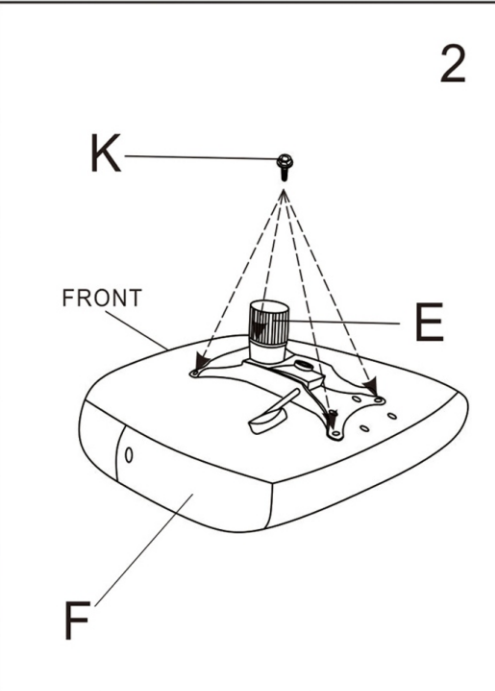

# ИНСТРУКЦИЯ ЗА МОНТАЖ НА ОФИС СТОЛ CARMEN 6307

A		1PC
B		5PCS
C		1PC
D		1PC
E		1PC
F		1PC
G		1PC
H		1PAIR
I		1PC
J		4PCS
K		4PCS
L		4PCS
M		4PCS
N		2PCS

Вносител: Биттел ЕООД  
 гр. Пловдив, Тракия  
 ул. Нестор Абаджиев 13  
 ЕИК: 115163890  
 Тел: +359 32 27 00 27  
[www.bittel.bg](http://www.bittel.bg)

Максимално натоварване: 100 кг