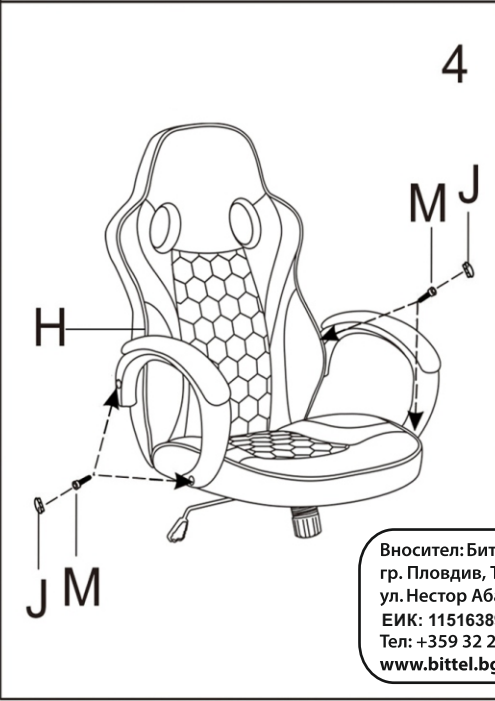

# ИНСТРУКЦИЯ ЗА МОНТАЖ НА ОФИС СТОЛ CARMEN 6307

A		1PC
B		5PCS
C		1PC
D		1PC
E		1PC
F		1PC
G		1PC
H		1PAIR
I		1PC
J		4PCS
K		4PCS
L		4PCS
M		4PCS
N		2PCS

Вносител: Биттел ЕООД  
 гр. Пловдив, Тракия  
 ул. Нестор Абаджиев 13  
 ЕИК: 115163890  
 Тел: +359 32 27 00 27  
[www.bittel.bg](http://www.bittel.bg)

Максимално натоварване: 100 кг