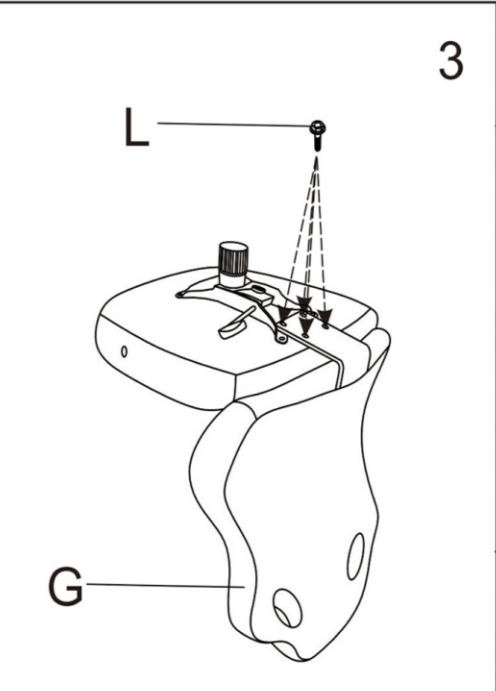

# ИНСТРУКЦИЯ ЗА МОНТАЖ НА ОФИС СТОЛ CARMEN 6307

A		1PC
B		5PCS
C		1PC
D		1PC
E		1PC
F		1PC
G		1PC
H		1PAIR
I		1PC
J		4PCS
K		4PCS
L		4PCS
M		4PCS
N		2PCS

Вносител: Биттел ЕООД  
 гр. Пловдив, Тракия  
 ул. Нестор Абаджиев 13  
 ЕИК: 115163890  
 Тел: +359 32 27 00 27  
[www.bittel.bg](http://www.bittel.bg)

Максимално натоварване: 100 кг