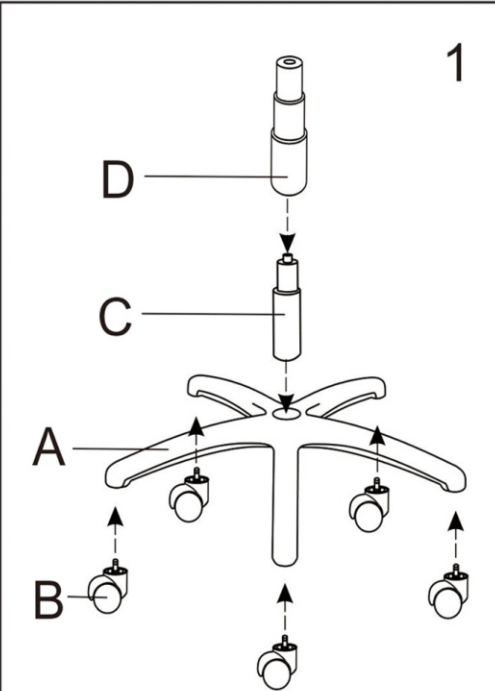

# ИНСТРУКЦИЯ ЗА МОНТАЖ НА ОФИС СТОЛ CARMEN 6307

A		1PC
B		5PCS
C		1PC
D		1PC
E		1PC
F		1PC
G		1PC
H		1PAIR
I		1PC
J		4PCS
K		4PCS
L		4PCS
M		4PCS
N		2PCS

Вносител: Биттел ЕООД  
 гр. Пловдив, Тракия  
 ул. Нестор Абаджиев 13  
 ЕИК: 115163890  
 Тел: +359 32 27 00 27  
[www.bittel.bg](http://www.bittel.bg)

Максимално натоварване: 100 кг