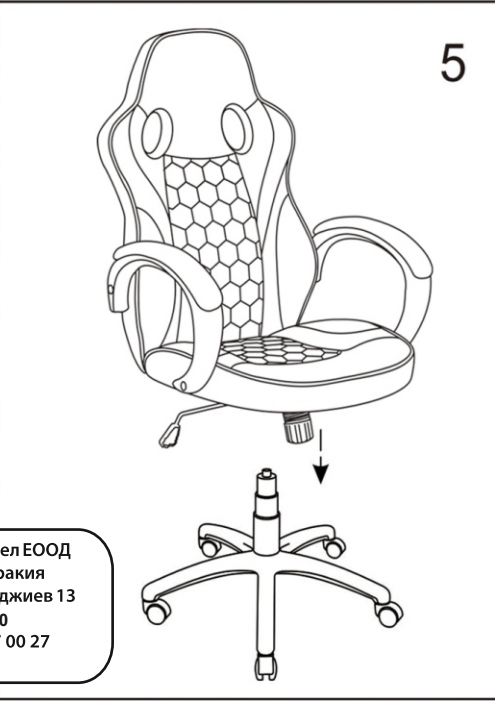

# ИНСТРУКЦИЯ ЗА МОНТАЖ НА ОФИС СТОЛ CARMEN 6307

A		1PC
B		5PCS
C		1PC
D		1PC
E		1PC
F		1PC
G		1PC
H		1PAIR
I		1PC
J		4PCS
K		4PCS
L		4PCS
M		4PCS
N		2PCS

Вносител: Биттел ЕООД  
 гр. Пловдив, Тракия  
 ул. Нестор Абаджиев 13  
 ЕИК: 115163890  
 Тел: +359 32 27 00 27  
[www.bittel.bg](http://www.bittel.bg)

Максимално натоварване: 100 кг