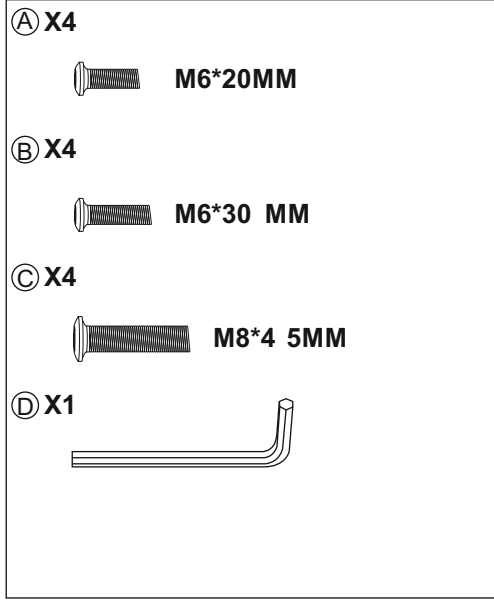

# ИНСТРУКЦИЯ ЗА МОНТАЖ НА ОФИС СТОЛ CARMEN 7605

Максимално натоварване : 120 кг.