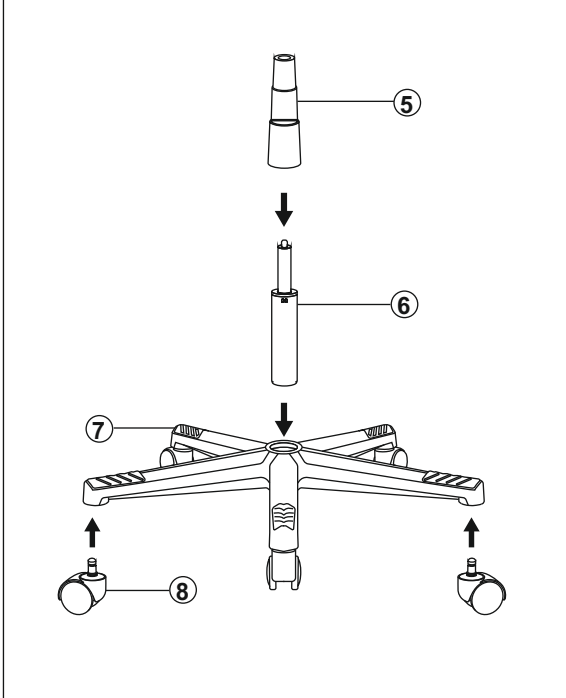

# ИНСТРУКЦИЯ ЗА МОНТАЖ НА ОФИС СТОЛ CARMEN 7605

Максимално натоварване : 120 кг.