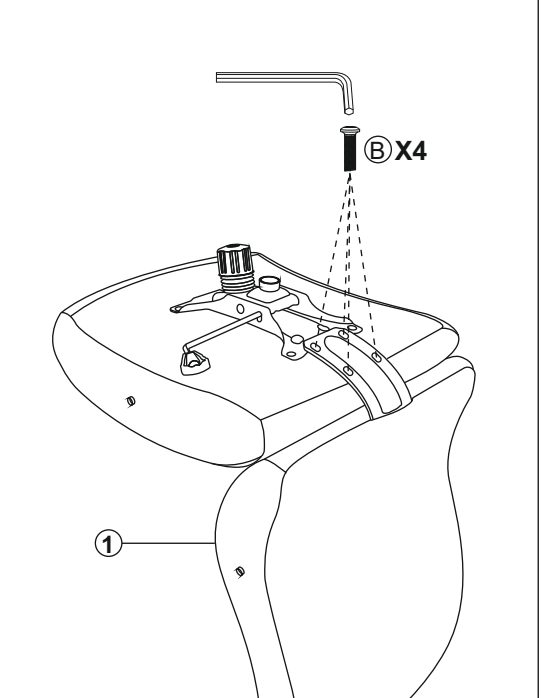

# ИНСТРУКЦИЯ ЗА МОНТАЖ НА ОФИС СТОЛ CARMEN 7605

Максимално натоварване : 120 кг.