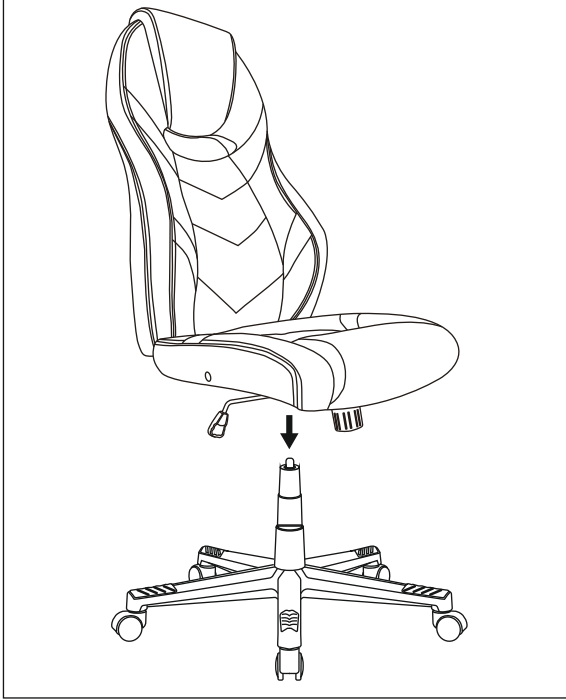

# ИНСТРУКЦИЯ ЗА МОНТАЖ НА ОФИС СТОЛ CARMEN 7605

Максимално натоварване : 120 кг.