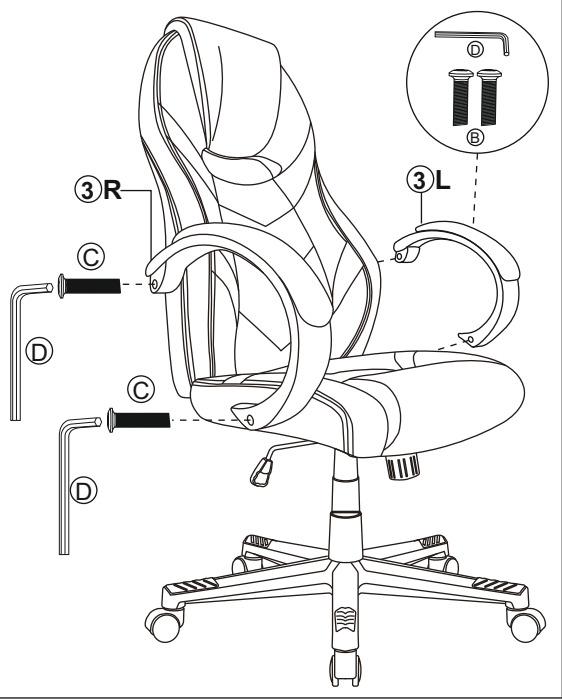

# ИНСТРУКЦИЯ ЗА МОНТАЖ НА ОФИС СТОЛ CARMEN 7605

Максимално натоварване : 120 кг.