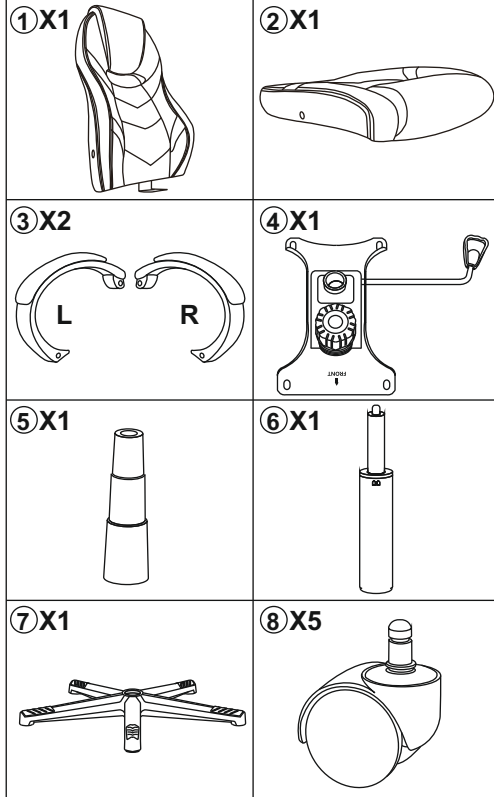

# ИНСТРУКЦИЯ ЗА МОНТАЖ НА ОФИС СТОЛ CARMEN 7605

Максимално натоварване : 120 кг.