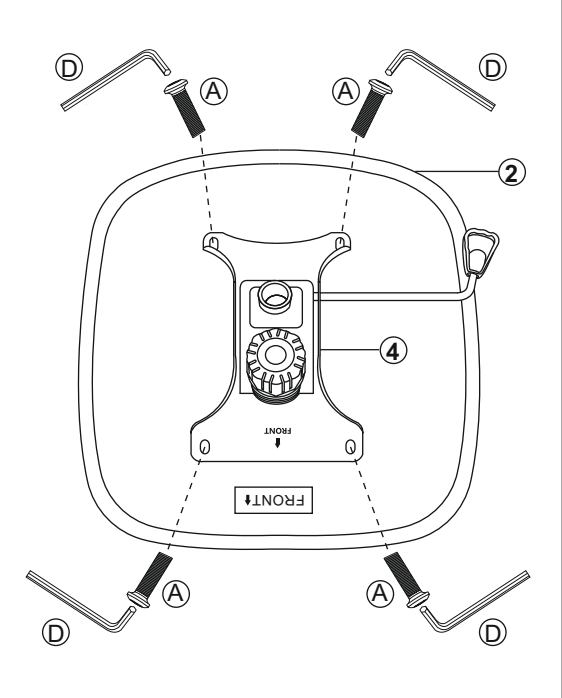

# ИНСТРУКЦИЯ ЗА МОНТАЖ НА ОФИС СТОЛ CARMEN 7605

Максимално натоварване : 120 кг.