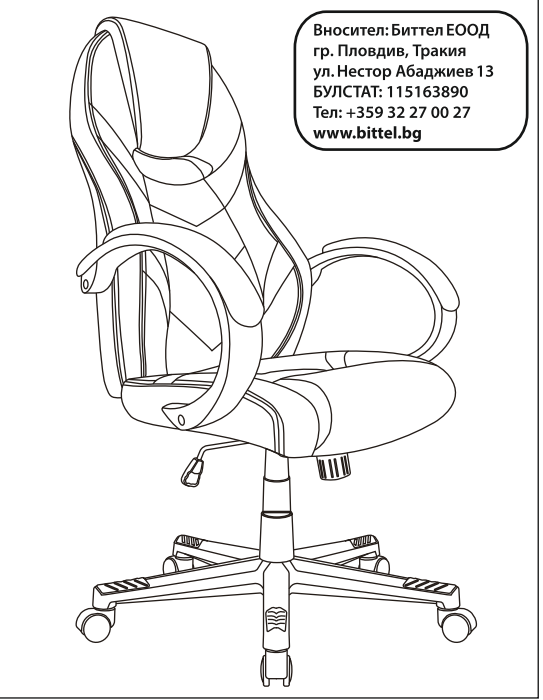

# ИНСТРУКЦИЯ ЗА МОНТАЖ НА ОФИС СТОЛ CARMEN 7605

Максимално натоварване : 120 кг.