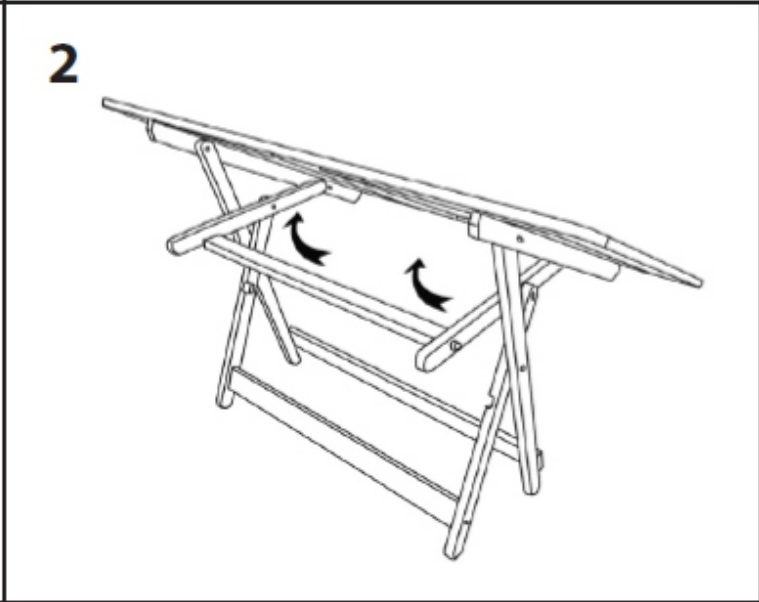

ИНСТРУКЦИЯ ЗА МОНТАЖ НА СГЪВАЕМА МАСА CARMEN MARIT

Вносител: Биттел ЕООД
гр. Пловдив, Тракия
ул. Нестор Абаджиев 13
БУЛСТАТ: 115163890
Тел: +359 32 27 00 27
www.bittel.bg