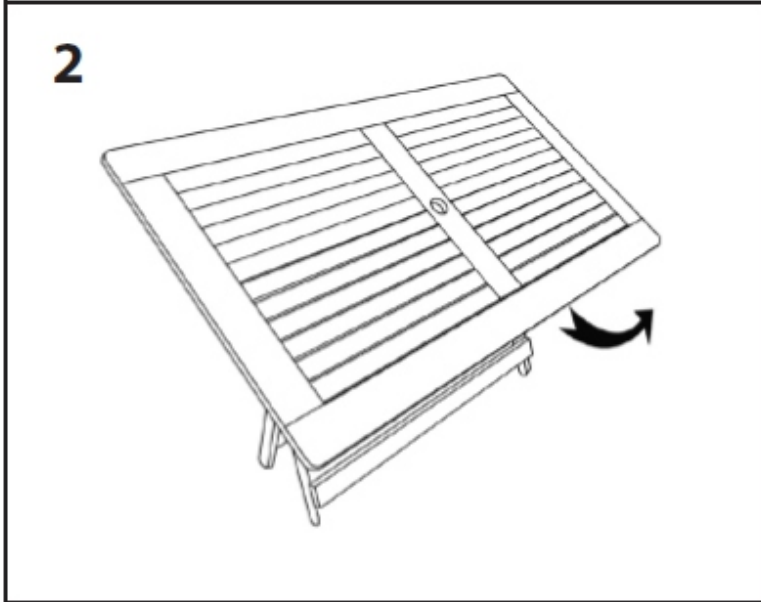

ИНСТРУКЦИЯ ЗА МОНТАЖ НА СГЪВАЕМА МАСА CARMEN MARIT

Вносител: Биттел ЕООД
гр. Пловдив, Тракия
ул. Нестор Абаджиев 13
БУЛСТАТ: 115163890
Тел: +359 32 27 00 27
www.bittel.bg