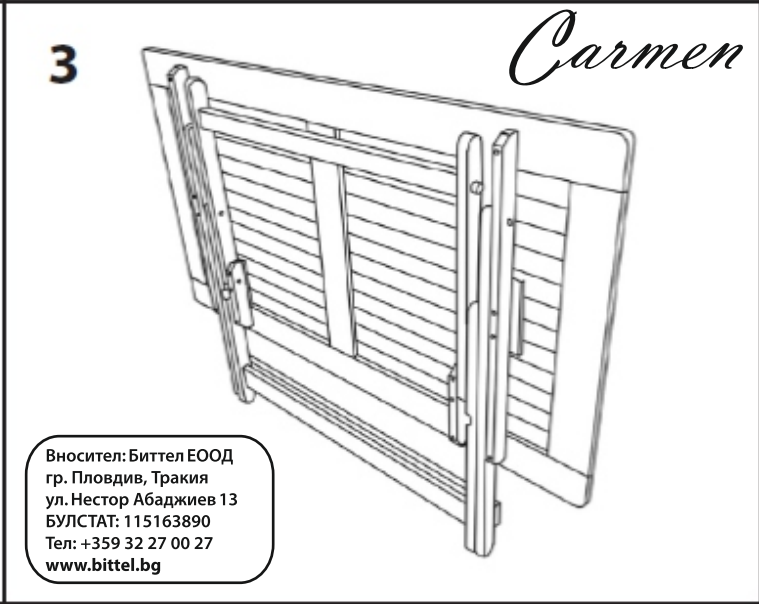

ИНСТРУКЦИЯ ЗА МОНТАЖ НА СГЪВАЕМА МАСА CARMEN MARIT

Вносител: Биттел ЕООД
гр. Пловдив, Тракия
ул. Нестор Абаджиев 13
БУЛСТАТ: 115163890
Тел: +359 32 27 00 27
www.bittel.bg