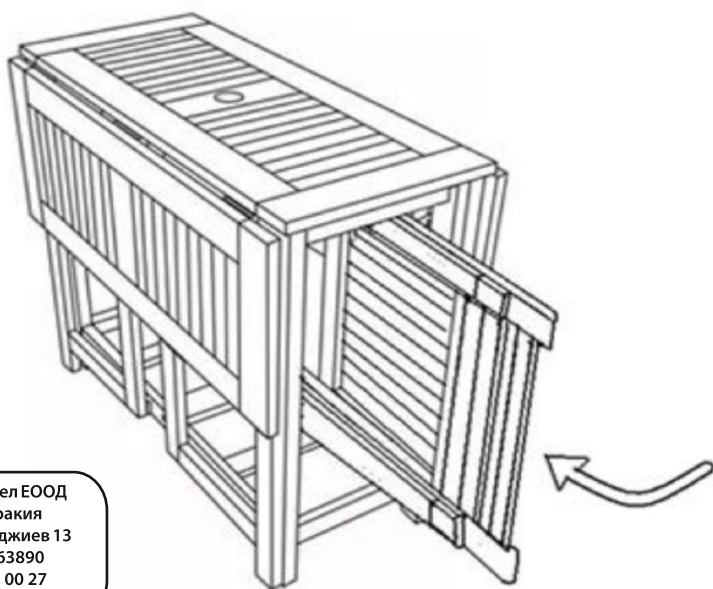

# ИНСТРУКЦИЯ ЗА МОНТАЖ НА СГЪВАЕМ СЕТ МАСА + 4 СТОЛА CARMEN CLAUS

*Carmen*

Вносител: Биттел ЕООД  
гр. Пловдив, Тракия  
ул. Нестор Абаджиев 13  
БУЛСТАТ: 115163890  
Тел: +359 32 27 00 27  
[www.bittel.bg](http://www.bittel.bg)