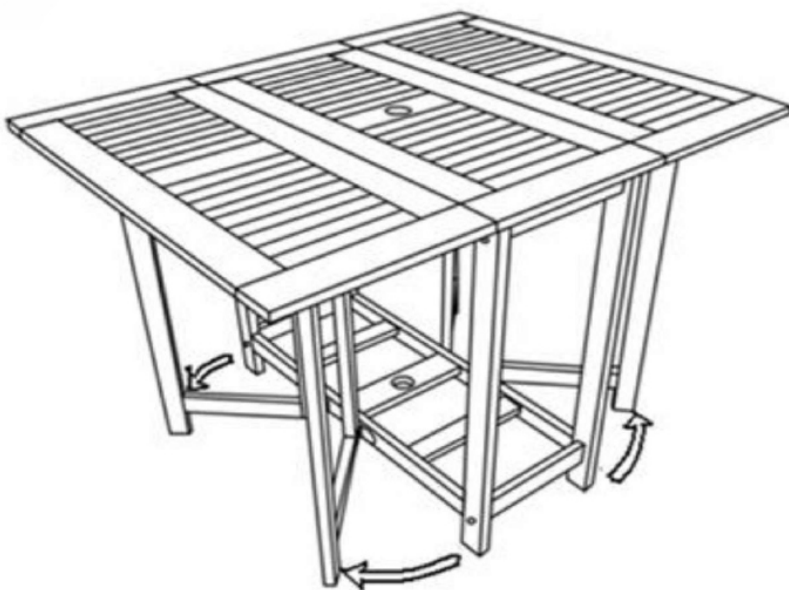

# ИНСТРУКЦИЯ ЗА МОНТАЖ НА СГЪВАЕМ СЕТ МАСА + 4 СТОЛА CARMEN CLAUS

*Carmen*

Вносител: Биттел ЕООД  
гр. Пловдив, Тракия  
ул. Нестор Абаджиев 13  
БУЛСТАТ: 115163890  
Тел: +359 32 27 00 27  
[www.bittel.bg](http://www.bittel.bg)