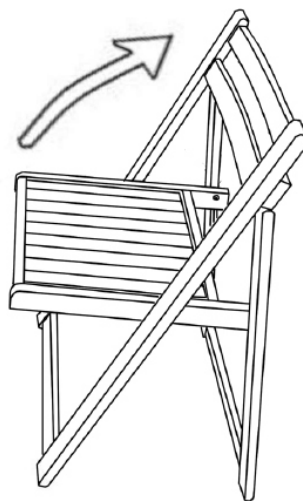

# ИНСТРУКЦИЯ ЗА МОНТАЖ НА СГЪВАЕМ СЕТ МАСА + 4 СТОЛА CARMEN CLAUS

*Carmen*

Вносител: Биттел ЕООД  
гр. Пловдив, Тракия  
ул. Нестор Абаджиев 13  
БУЛСТАТ: 115163890  
Тел: +359 32 27 00 27  
[www.bittel.bg](http://www.bittel.bg)