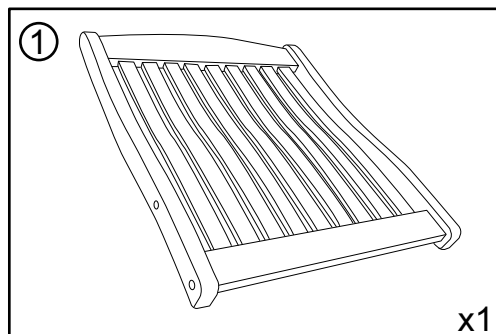

# ИНСТРУКЦИЯ ЗА МОНТАЖ НА ЛЮЛЕЕЦ СТОЛ CARMEN NORA

Вносител: Биттел ЕООД  
 гр. Пловдив, Тракия  
 ул. Нестор Абаджиев 13  
 ЕИК: 115163890  
 Тел: +359 32 27 00 27  
 www.bittel.bg