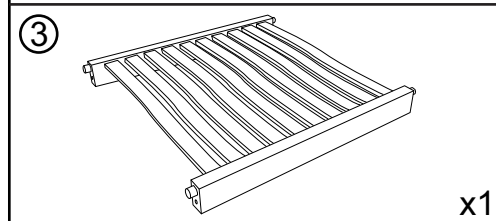

# ИНСТРУКЦИЯ ЗА МОНТАЖ НА ЛЮЛЕЕЦ СТОЛ CARMEN NORA

Вносител: Биттел ЕООД  
 гр. Пловдив, Тракия  
 ул. Нестор Абаджиев 13  
 ЕИК: 115163890  
 Тел: +359 32 27 00 27  
 www.bittel.bg