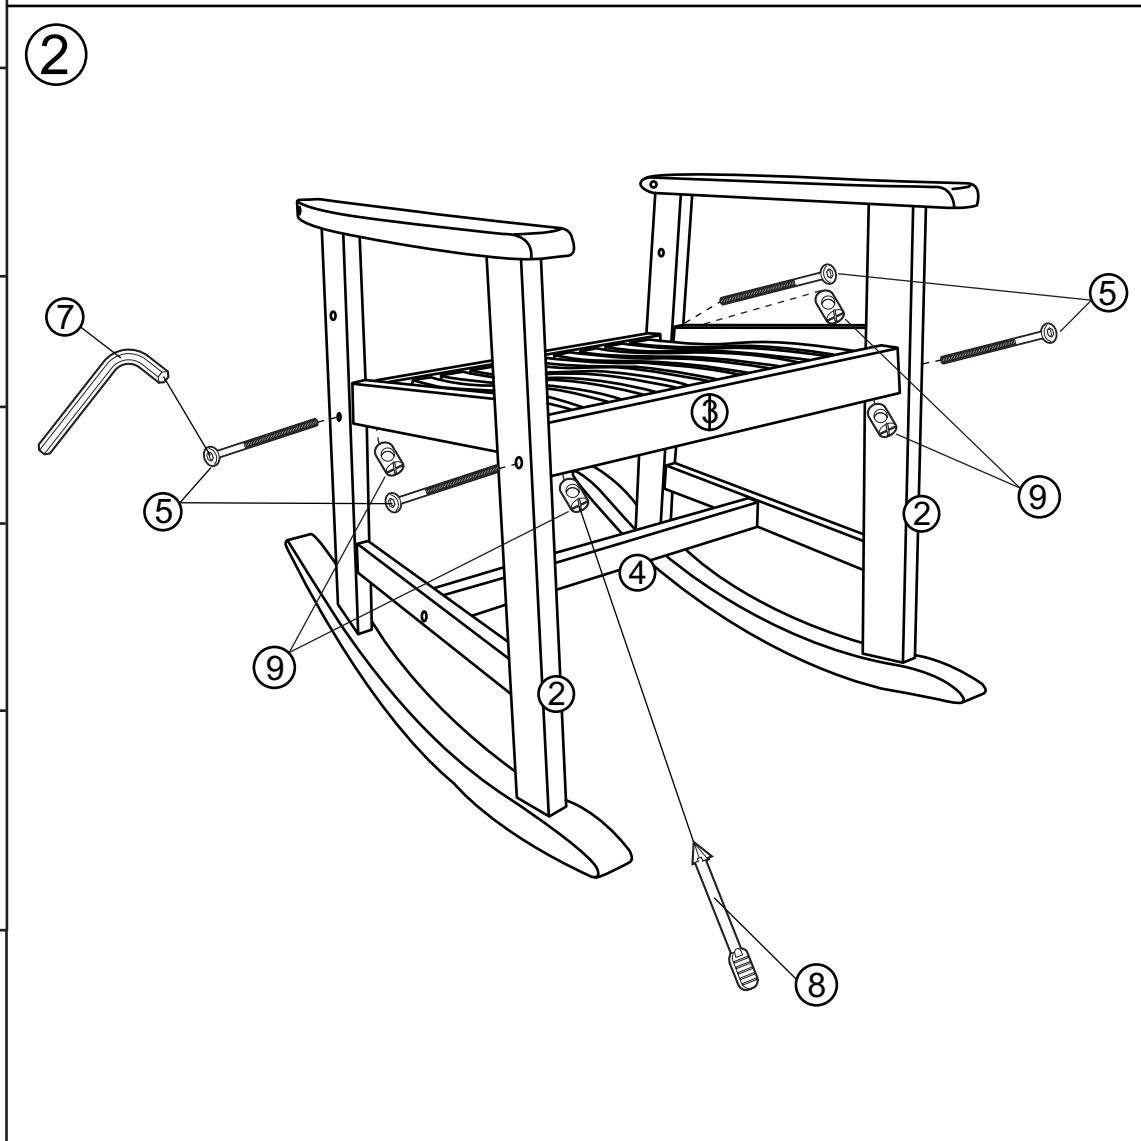

# ИНСТРУКЦИЯ ЗА МОНТАЖ НА ЛЮЛЕЕЦ СТОЛ CARMEN NORA

Вносител: Биттел ЕООД  
 гр. Пловдив, Тракия  
 ул. Нестор Абаджиев 13  
 ЕИК: 115163890  
 Тел: +359 32 27 00 27  
 www.bittel.bg