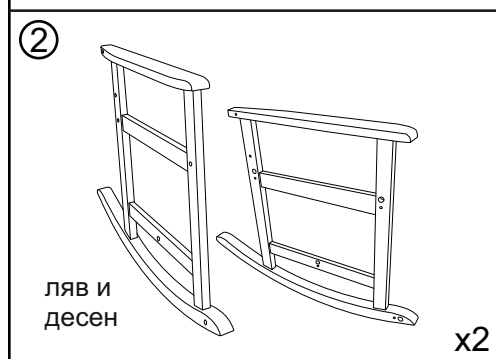

# ИНСТРУКЦИЯ ЗА МОНТАЖ НА ЛЮЛЕЕЦ СТОЛ CARMEN NORA

Вносител: Биттел ЕООД  
 гр. Пловдив, Тракия  
 ул. Нестор Абаджиев 13  
 ЕИК: 115163890  
 Тел: +359 32 27 00 27  
 www.bittel.bg