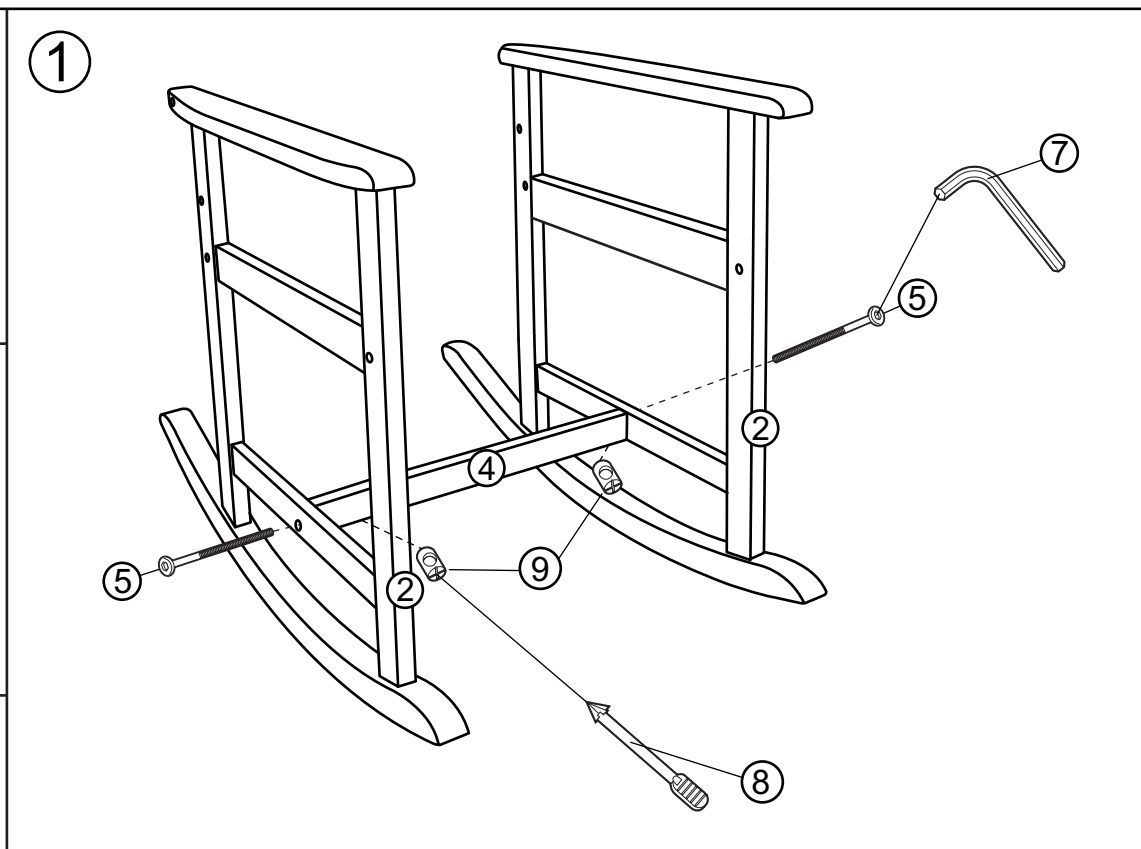

# ИНСТРУКЦИЯ ЗА МОНТАЖ НА ЛЮЛЕЕЦ СТОЛ CARMEN NORA

Вносител: Биттел ЕООД  
 гр. Пловдив, Тракия  
 ул. Нестор Абаджиев 13  
 ЕИК: 115163890  
 Тел: +359 32 27 00 27  
 www.bittel.bg