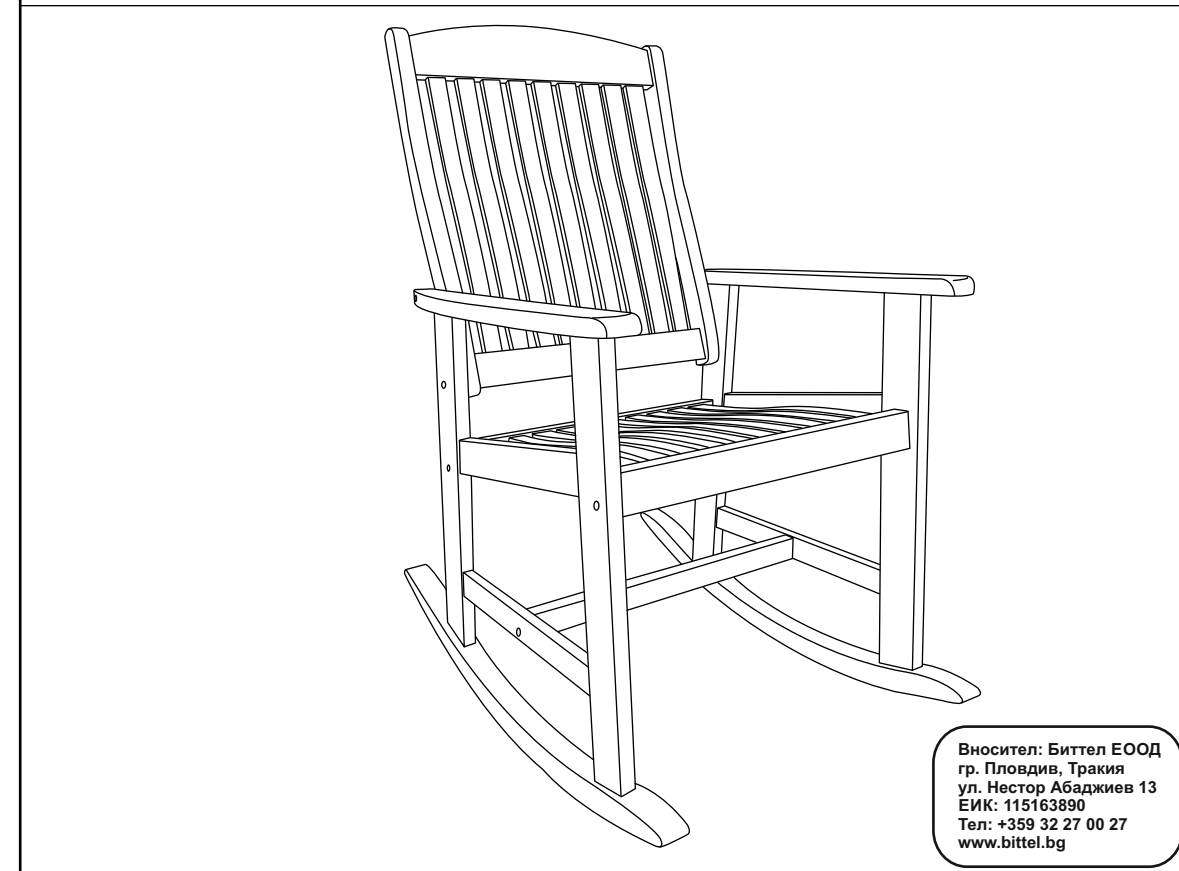

# ИНСТРУКЦИЯ ЗА МОНТАЖ НА ЛЮЛЕЕЦ СТОЛ CARMEN NORA

Вносител: Биттел ЕООД  
 гр. Пловдив, Тракия  
 ул. Нестор Абаджиев 13  
 ЕИК: 115163890  
 Тел: +359 32 27 00 27  
 www.bittel.bg