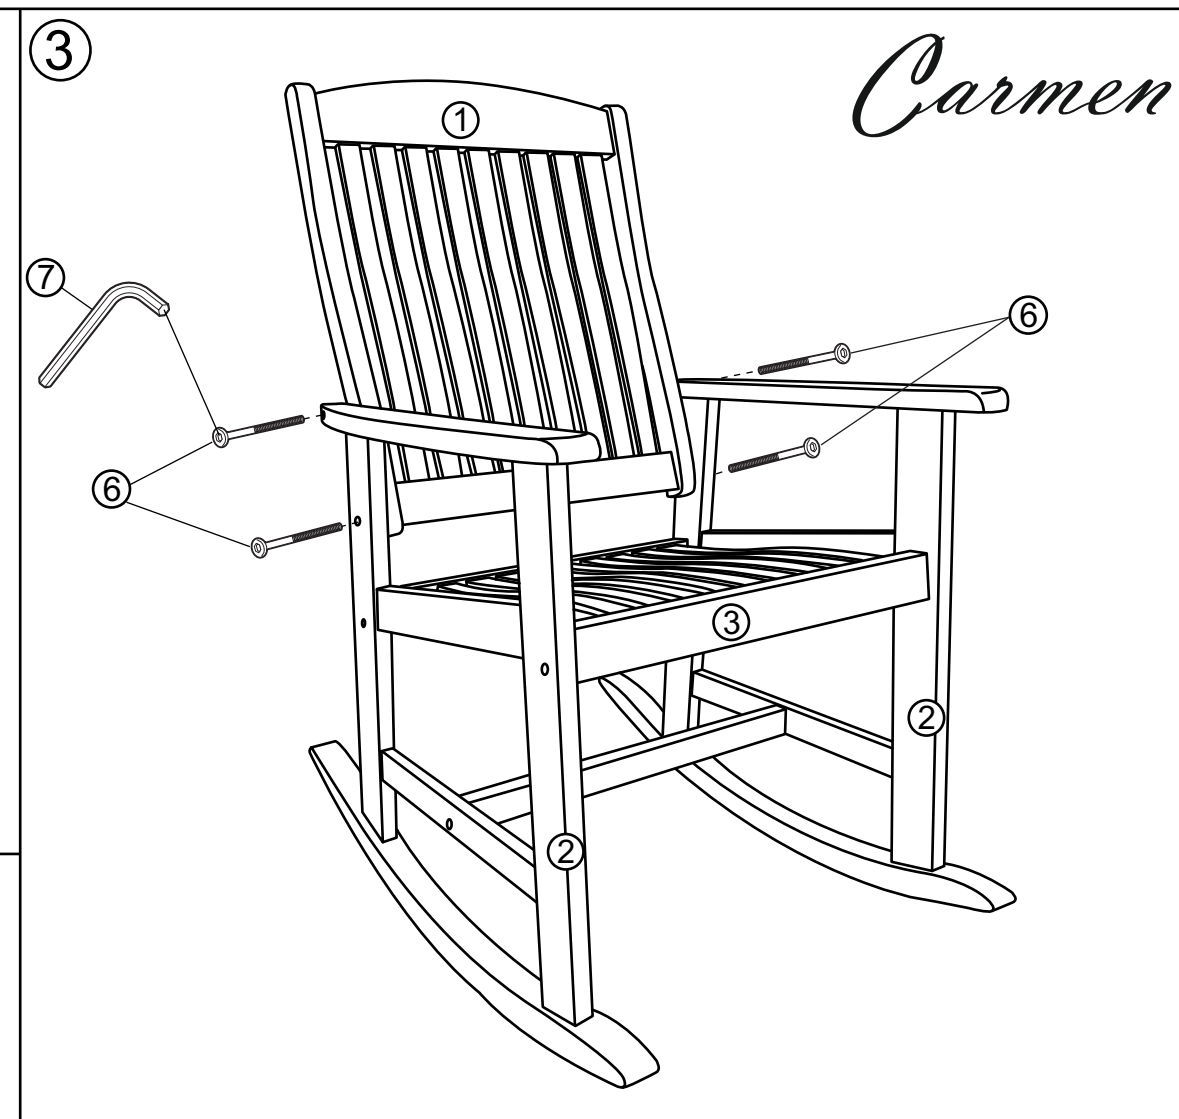

# ИНСТРУКЦИЯ ЗА МОНТАЖ НА ЛЮЛЕЕЦ СТОЛ CARMEN NORA

Вносител: Биттел ЕООД  
 гр. Пловдив, Тракия  
 ул. Нестор Абаджиев 13  
 ЕИК: 115163890  
 Тел: +359 32 27 00 27  
 www.bittel.bg