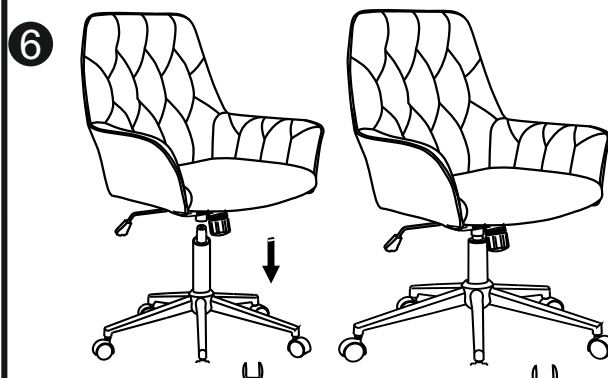

ИНСТРУКЦИЯ ЗА МОНТАЖ НА ОФИС КРЕСЛО CARMEN 2015

Carmen

Вносител: Биттел ЕООД
 гр. Пловдив, Тракия
 ул. Нестор Абаджиев 13
 БУЛСТАТ: 115163890
 Тел: +359 32 27 00 27
 www.bittel.bg

(1) × 5		(8) × 4	
(2) × 1		(9) × 8	
(3) × 1		(10) × 8	
(4) × 1		(11) × 1	
(5) × 1			
(6) × 1			
(7) × 1L × 1R			

Максимално натоварване: 120 кг.