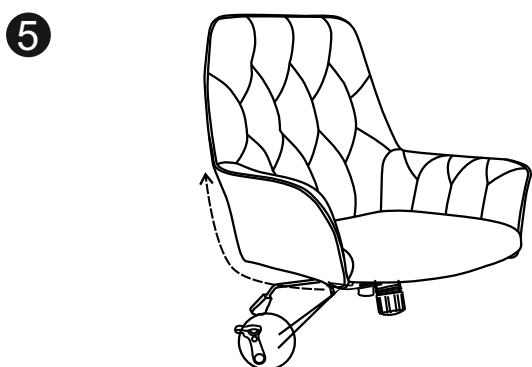

ИНСТРУКЦИЯ ЗА МОНТАЖ НА ОФИС КРЕСЛО CARMEN 2015

Carmen

Вносител: Биттел ЕООД
 гр. Пловдив, Тракия
 ул. Нестор Абаджиев 13
 БУЛСТАТ: 115163890
 Тел: +359 32 27 00 27
 www.bittel.bg

(1) × 5		(8) × 4	
(2) × 1		(9) × 8	
(3) × 1		(10) × 8	
(4) × 1		(11) × 1	
(5) × 1			
(6) × 1			
(7) × 1L × 1R			

Максимално натоварване: 120 кг.