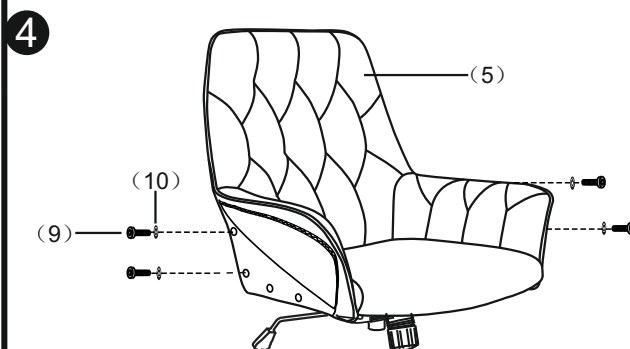

ИНСТРУКЦИЯ ЗА МОНТАЖ НА ОФИС КРЕСЛО CARMEN 2015

Carmen

Вносител: Биттел ЕООД
 гр. Пловдив, Тракия
 ул. Нестор Абаджиев 13
 БУЛСТАТ: 115163890
 Тел: +359 32 27 00 27
 www.bittel.bg

(1) × 5		(8) × 4	
(2) × 1		(9) × 8	
(3) × 1		(10) × 8	
(4) × 1		(11) × 1	
(5) × 1			
(6) × 1			
(7) × 1L × 1R			

Максимално натоварване: 120 кг.