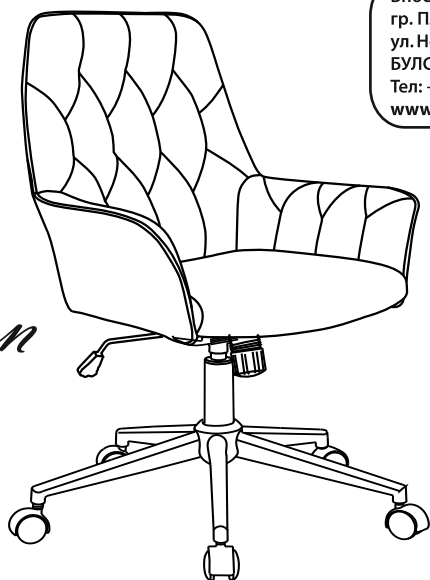

ИНСТРУКЦИЯ ЗА МОНТАЖ НА ОФИС КРЕСЛО CARMEN 2015

Carmen

Вносител: Биттел ЕООД
 гр. Пловдив, Тракия
 ул. Нестор Абаджиев 13
 БУЛСТАТ: 115163890
 Тел: +359 32 27 00 27
 www.bittel.bg

(1) × 5		(8) × 4	
(2) × 1		(9) × 8	
(3) × 1		(10) × 8	
(4) × 1		(11) × 1	
(5) × 1			
(6) × 1			
(7) × 1L × 1R			

Максимално натоварване: 120 кг.