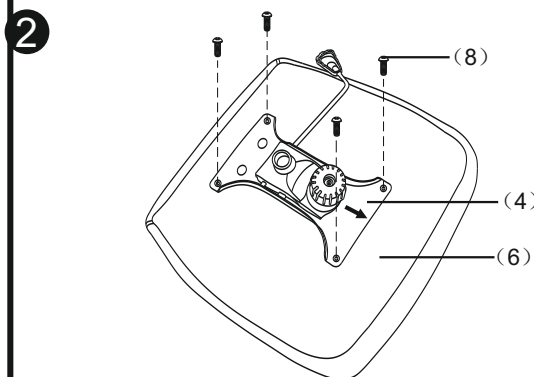

ИНСТРУКЦИЯ ЗА МОНТАЖ НА ОФИС КРЕСЛО CARMEN 2015

Carmen

Вносител: Биттел ЕООД
 гр. Пловдив, Тракия
 ул. Нестор Абаджиев 13
 БУЛСТАТ: 115163890
 Тел: +359 32 27 00 27
 www.bittel.bg

(1) × 5		(8) × 4	
(2) × 1		(9) × 8	
(3) × 1		(10) × 8	
(4) × 1		(11) × 1	
(5) × 1			
(6) × 1			
(7) × 1L × 1R			

Максимално натоварване: 120 кг.