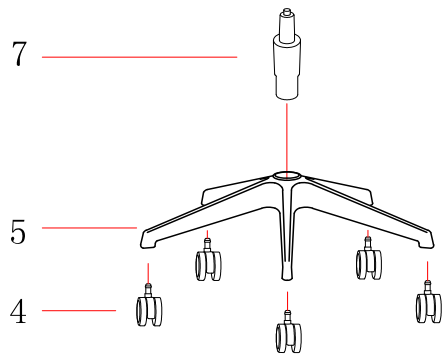

# ИНСТРУКЦИЯ ЗА МОНТАЖ НА ОФИС СТОЛ CARMEN 6621

СТЪПКА 1

СТЪПКА 2

СТЪПКА 3

СТЪПКА 4

СТЪПКА 5

СТЪПКА 6

Максимално натоварване: 120 кг.

Carmen	NO.	1	2	3	4	5	6	7	8	9	10	11	12	13	14
Вносител: Биттел ЕООД гр. Пловдив, Тракия ул. Нестор Абаджиев 13 ЕИК: 115163890 Тел: +359 32 27 00 27 www.bittel.bg									M6	M6	M6*25mm	M6*30mm	M6*25mm	M6*30mm	
		1 БР.	2 БР.	1 БР.	5 БР.	1 БР.	1 БР.	1 БР.	8 БР.	4 БР.	2 БР.	2 БР.	4 БР.	4 БР.	1 БР.