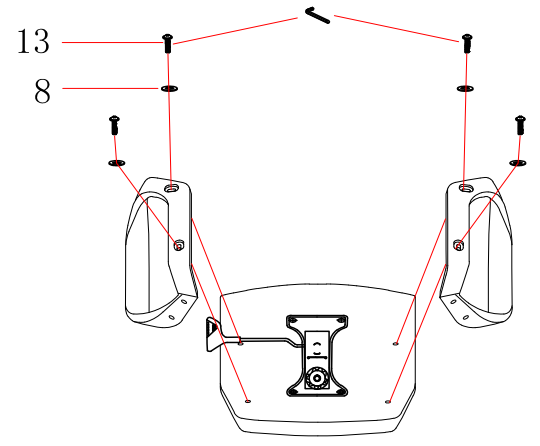

# ИНСТРУКЦИЯ ЗА МОНТАЖ НА ОФИС СТОЛ CARMEN 6621

СТЪПКА 1

СТЪПКА 2

СТЪПКА 3

СТЪПКА 4

СТЪПКА 5

СТЪПКА 6

Максимално натоварване: 120 кг.

Carmen	NO.	1	2	3	4	5	6	7	8	9	10	11	12	13	14
Вносител: Биттел ЕООД гр. Пловдив, Тракия ул. Нестор Абаджиев 13 ЕИК: 115163890 Тел: +359 32 27 00 27 www.bittel.bg									M6	M6	M6*25mm	M6*30mm	M6*25mm	M6*30mm	
		1 БР.	2 БР.	1 БР.	5 БР.	1 БР.	1 БР.	1 БР.	8 БР.	4 БР.	2 БР.	2 БР.	4 БР.	4 БР.	1 БР.