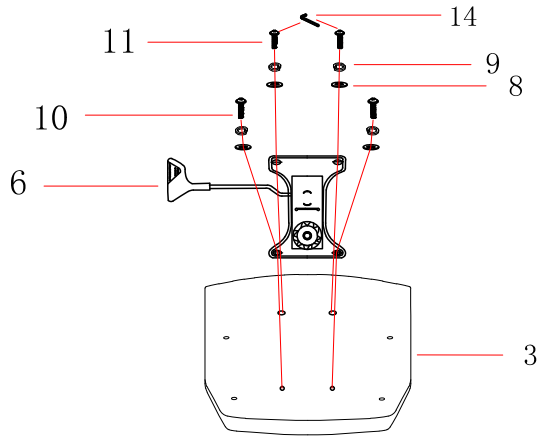

# ИНСТРУКЦИЯ ЗА МОНТАЖ НА ОФИС СТОЛ CARMEN 6621

СТЪПКА 1

СТЪПКА 2

СТЪПКА 3

СТЪПКА 4

СТЪПКА 5

СТЪПКА 6

Максимално натоварване: 120 кг.

Carmen	NO.	1	2	3	4	5	6	7	8	9	10	11	12	13	14
Вносител: Биттел ЕООД гр. Пловдив, Тракия ул. Нестор Абаджиев 13 ЕИК: 115163890 Тел: +359 32 27 00 27 www.bittel.bg									M6	M6	M6*25mm	M6*30mm	M6*25mm	M6*30mm	
		1 БР.	2 БР.	1 БР.	5 БР.	1 БР.	1 БР.	1 БР.	8 БР.	4 БР.	2 БР.	2 БР.	4 БР.	4 БР.	1 БР.