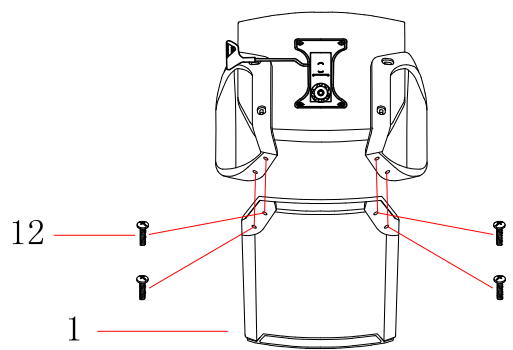

# ИНСТРУКЦИЯ ЗА МОНТАЖ НА ОФИС СТОЛ CARMEN 6621

СТЪПКА 1

СТЪПКА 2

СТЪПКА 3

СТЪПКА 4

СТЪПКА 5

СТЪПКА 6

Максимално натоварване: 120 кг.

Carmen	NO.	1	2	3	4	5	6	7	8	9	10	11	12	13	14
Вносител: Биттел ЕООД гр. Пловдив, Тракия ул. Нестор Абаджиев 13 ЕИК: 115163890 Тел: +359 32 27 00 27 www.bittel.bg									M6	M6	M6*25mm	M6*30mm	M6*25mm	M6*30mm	
		1 БР.	2 БР.	1 БР.	5 БР.	1 БР.	1 БР.	1 БР.	8 БР.	4 БР.	2 БР.	2 БР.	4 БР.	4 БР.	1 БР.