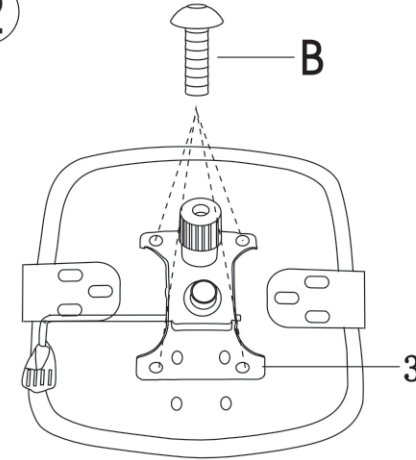

ИНСТРУКЦИЯ ЗА МОНТАЖ НА ОФИС СТОЛ CARMEN 7053

M6*35/6PCS

M6*20/4PCS

M6*25/4PCS

M6*16*1

M6/1PC

Вносител: Биттел ЕООД
гр. Пловдив, Тракия
ул. Нестор Абаджиев 13
ЕИК: 115163890
Тел: +359 32 27 00 27
www.bittel.bg

1

2

3

4

5

Максимално натоварване: 100 кг