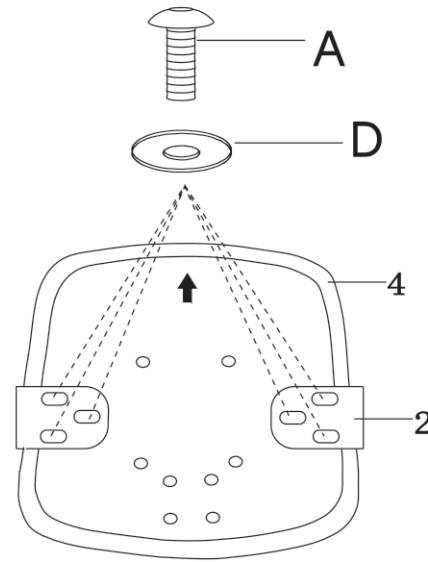

ИНСТРУКЦИЯ ЗА МОНТАЖ НА ОФИС СТОЛ CARMEN 7053

M6*35/6PCS

M6*20/4PCS

M6*25/4PCS

M6*16*1

M6/1PC

Вносител: Биттел ЕООД
гр. Пловдив, Тракия
ул. Нестор Абаджиев 13
ЕИК: 115163890
Тел: +359 32 27 00 27
www.bittel.bg

1

2

3

4

5

Максимално натоварване: 100 кг