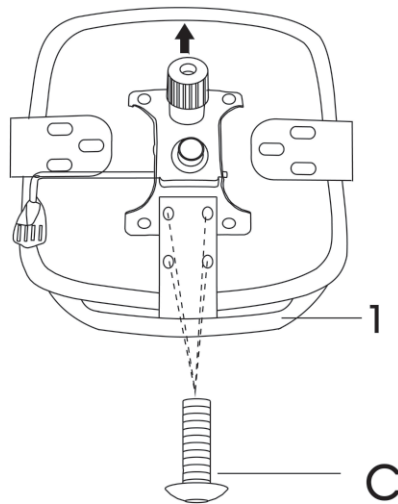

ИНСТРУКЦИЯ ЗА МОНТАЖ НА ОФИС СТОЛ CARMEN 7053

M6*35/6PCS

M6*20/4PCS

M6*25/4PCS

M6*16*1

M6/1PC

Вносител: Биттел ЕООД
гр. Пловдив, Тракия
ул. Нестор Абаджиев 13
ЕИК: 115163890
Тел: +359 32 27 00 27
www.bittel.bg

1

2

3

4

5

Максимално натоварване: 100 кг