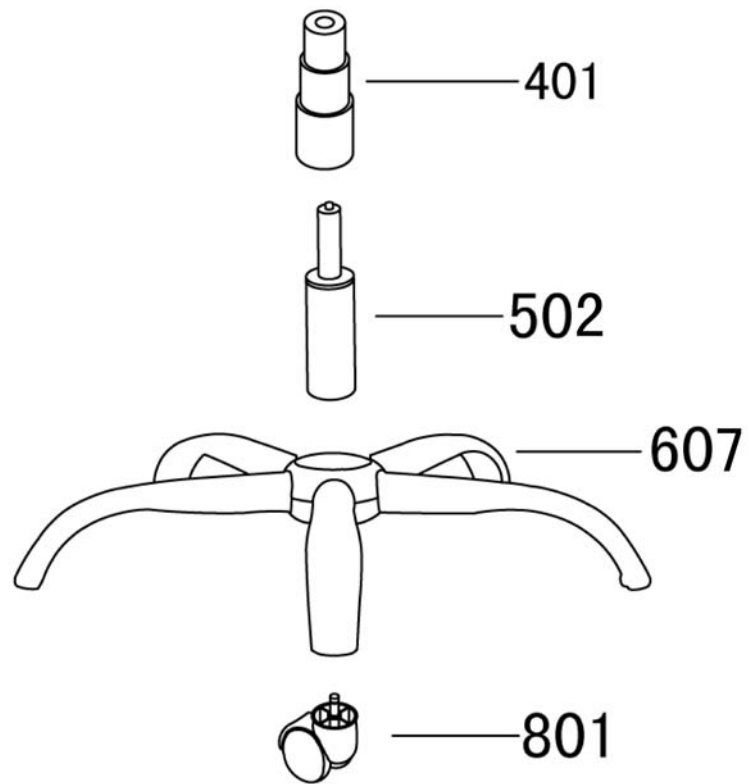

Инструкция за монтаж на офис стол CARMEN 7059

Вносител: Биттел ЕООД
гр. Пловдив, Тракия
ул. Нестор Абаджиев 13
БУЛСТАТ: 115163890
Тел: +359 32 27 00 27
www.bittel.bg

Максимално натоварване : 90 кг.

A 0015	 M6*25MM	3
B 0004	 M5	1
C 0005	 M8*17*1.5MM	10

D 0001	 M6*35MM	8
E 0006	 M6*20MM	4

01 →

02 →

03 →

04 →

05 →

06 →

07 →