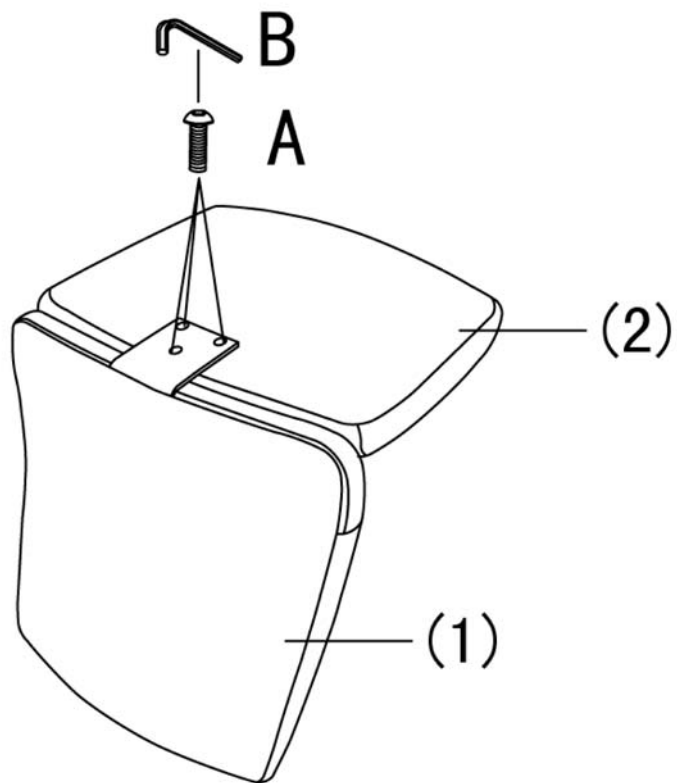

Инструкция за монтаж на офис стол CARMEN 7059

Вносител: Биттел ЕООД
гр. Пловдив, Тракия
ул. Нестор Абаджиев 13
БУЛСТАТ: 115163890
Тел: +359 32 27 00 27
www.bittel.bg

Максимално натоварване : 90 кг.

A 0015	 M6*25MM	3
B 0004	 M5	1
C 0005	 M8*17*1.5MM	10

D 0001	 M6*35MM	8
E 0006	 M6*20MM	4

01 →

02 →

03 →

04 →

05 →

06 →

07 →