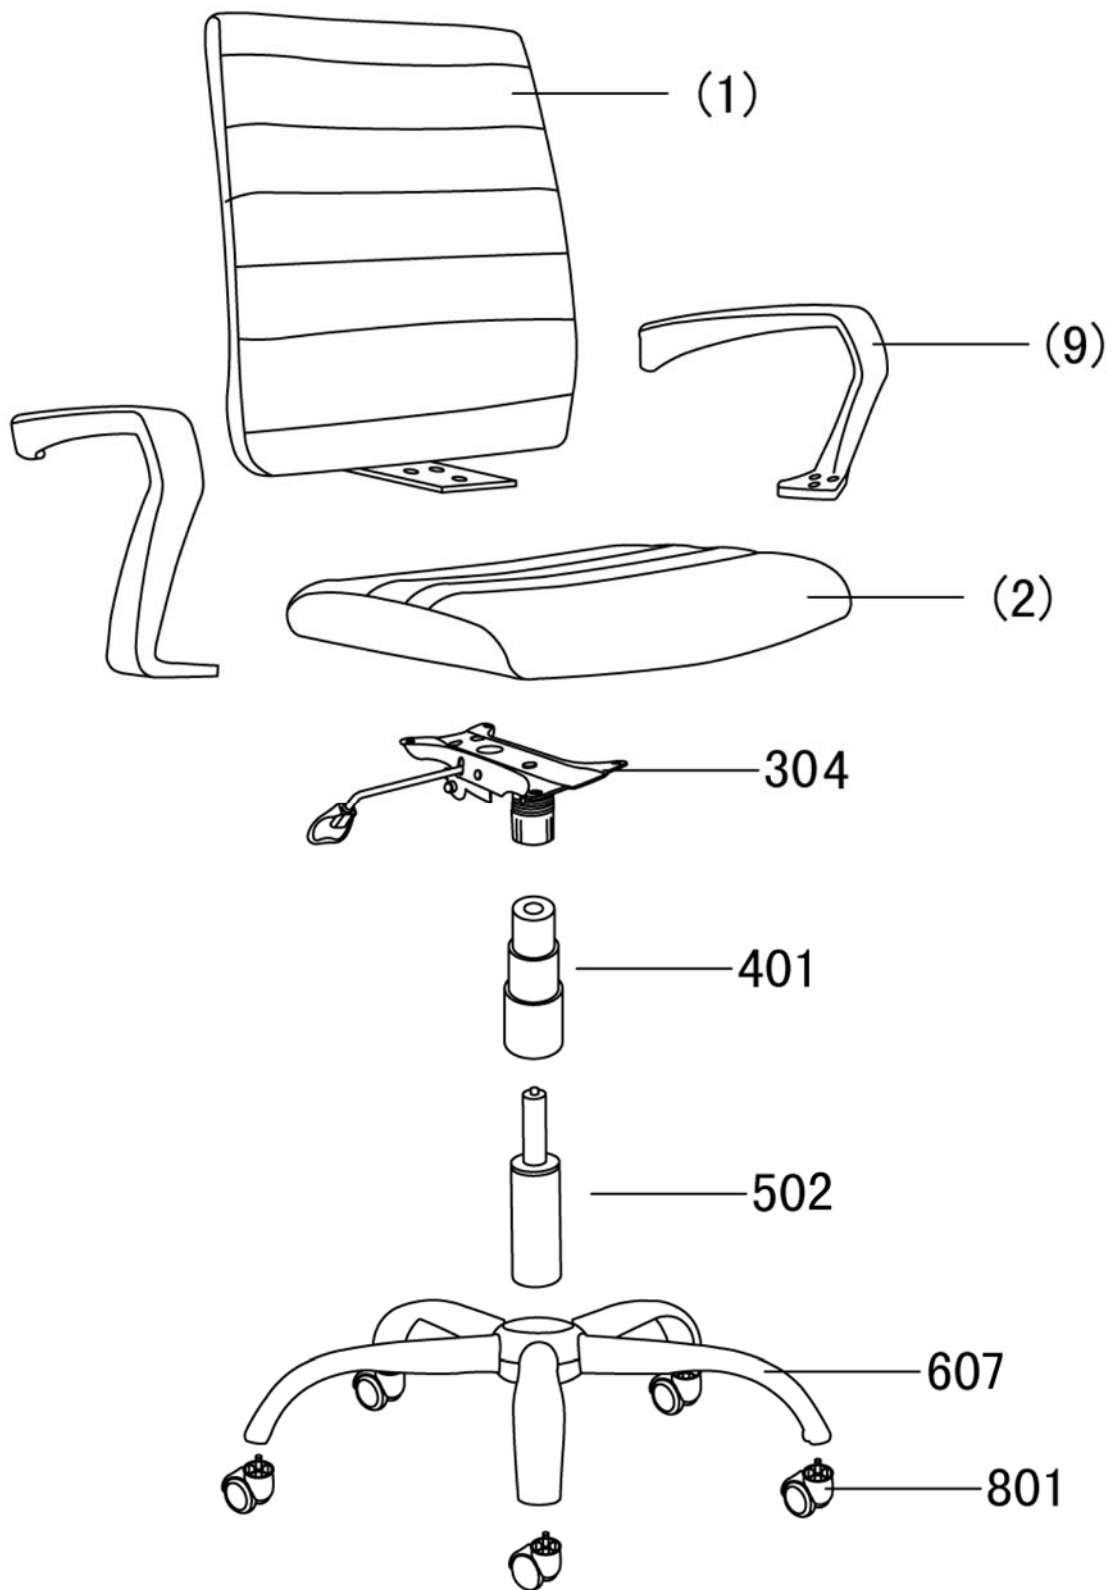

Инструкция за монтаж на офис стол CARMEN 7059

Вносител: Биттел ЕООД
гр. Пловдив, Тракия
ул. Нестор Абаджиев 13
БУЛСТАТ: 115163890
Тел: +359 32 27 00 27
www.bittel.bg

Максимално натоварване : 90 кг.

A 0015	 M6*25MM	3
B 0004	 M5	1
C 0005	 M8*17*1.5MM	10

D 0001	 M6*35MM	8
E 0006	 M6*20MM	4

01 →

02 →

03 →

04 →

05 →

06 →

07 →