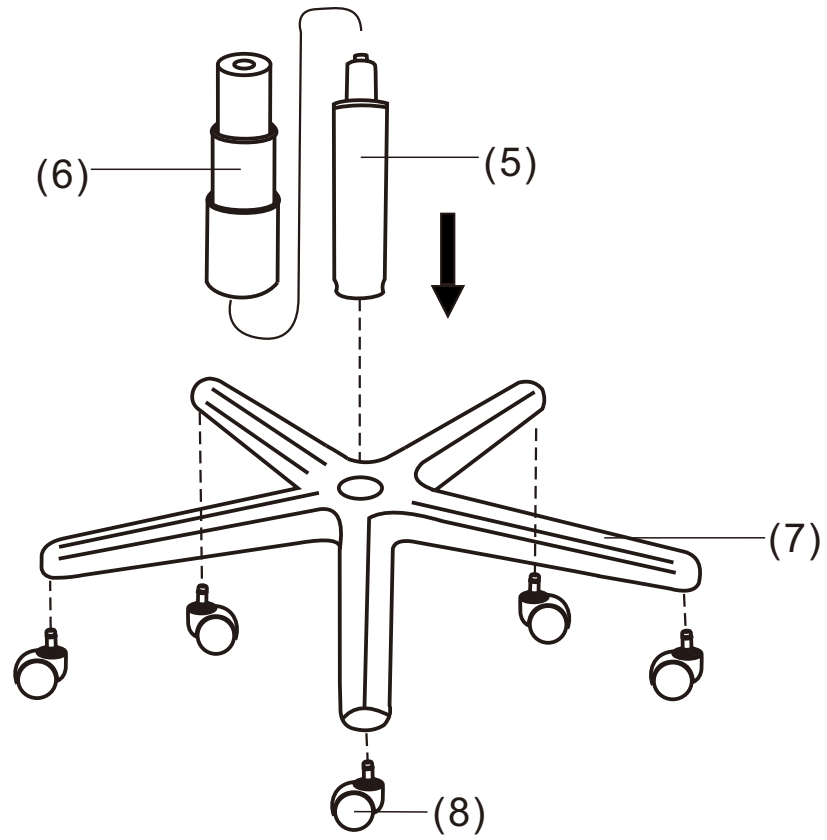

Инструкция за монтаж на офис стол CARMEN 7060

1	610x460x65mm	1	1
2	380x235x55mm	2	1
3	480x480x65mm	1	1
4	165x165x53mm	1	1
5	D4x(280-395)mm	1	1
6	100x70x70mm	1	1
7	R300mm	1	1
8	D50mm	5	1

9	X12	10	X8	11	X1
					
M6X20mm				M6	

Максимално натоварване : 100 кг.

1

2

9	X4	11	X1
			
M6X20mm		M6	

3

4

3 / 6

9	X8	11	X1
M6X20mm		M6	

5

10	X8
	

6