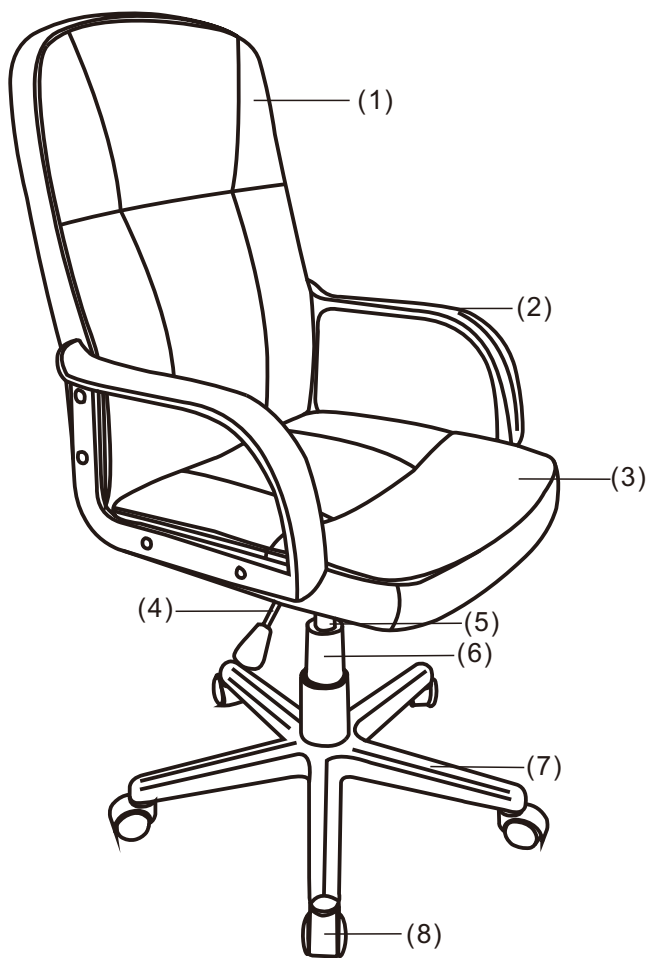

Инструкция за монтаж на офис стол CARMEN 7060

1	610x460x65mm	1	1
2	380x235x55mm	2	1
3	480x480x65mm	1	1
4	165x165x53mm	1	1
5	D4x(280-395)mm	1	1
6	100x70x70mm	1	1
7	R300mm	1	1
8	D50mm	5	1

9	X12	10	X8	11	X1
					
M6X20mm				M6	

Максимално натоварване : 100 кг.

1

2

9	X4	11	X1
			
M6X20mm		M6	

3

4

3 / 6

9	X8	11	X1
M6X20mm		M6	

5

10	X8
	

6