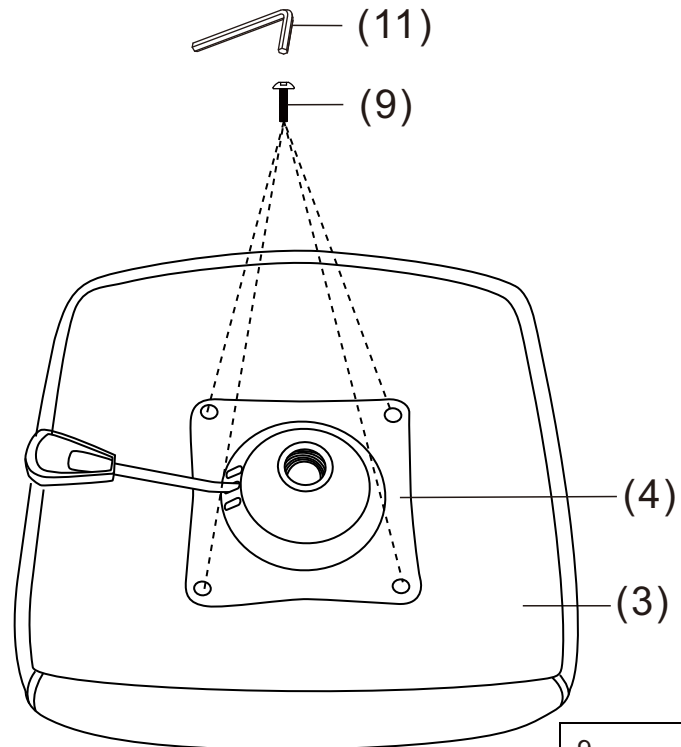

Инструкция за монтаж на офис стол CARMEN 7060

1	610x460x65mm	1	1
2	380x235x55mm	2	1
3	480x480x65mm	1	1
4	165x165x53mm	1	1
5	D4x(280-395)mm	1	1
6	100x70x70mm	1	1
7	R300mm	1	1
8	D50mm	5	1

9	X12	10	X8	11	X1
					
M6X20mm				M6	

Максимално натоварване : 100 кг.

1

2

9	X4	11	X1
			
M6X20mm		M6	

3

4

3 / 6

9	X8	11	X1
M6X20mm		M6	

5

10	X8
	

6